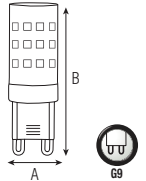

HOROZ

ELECTRIC

LED Capsule

PETA

- 220-240V / 50-60Hz
- Average Life: 25.000 Hrs
- 2700K / 4200K / 6400K

	PETA-4	PETA-6	PETA-8	PETA-10	PETA-12
	001-045-0004	001-045-0006	001-045-0008	001-045-0010	001-045-0012

Power	: 4 W	6 W	8 W	10 W	12 W
Luminous Flux	: 350 lm	520 lm	730 lm	950 lm	1155 lm
Sizes (mm)	: A: 15,9 B: 48,7	A: 16 B: 50	A: 18,5 B: 55	A: 18,5 B: 63	A: 18 B: 62