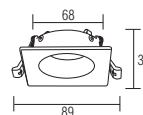

KAKTÜS-S

015-035-0001