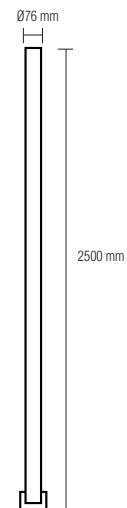

POLE

130 001 0001

■ Pole for Combat