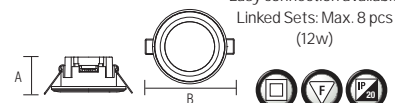

double spring clamp connector

BLACK

WHITE

Easy connection available
Linked Sets: Max. 18 pcs
(5w)

Easy connection available
Linked Sets: Max. 8 pcs
(12w)

	CARTER-5	CARTER-12
	016-072-0005	016-072-0012

Power	: 5 W	12 W
Luminous Flux	: 350 lm	1000 lm
Cutting Diameter (mm)	: Ø68	Ø130
Sizes (mm)	: A: 35 B: 82	A: 33 B: 145