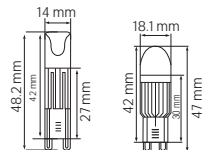

D I M M A B L E

NANO

- 220-240V / 50-60Hz
- Average Life: 25.000 Hrs
- 2700K / 6400K