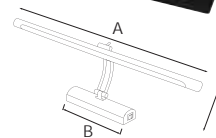

Power	: 8 W	12 W
Luminous Flux	: 450 lm	750 lm
Sizes (mm)	: A: 400 B: 45 C: 185	A: 550 B: 45 C: 185

ALBATROS

- 100-250V / 50-60Hz
- Average Life: 30.000 Hrs
- 4200K

CHROME

ALBATROS-4	ALBATROS-6
040-002-0004	040-002-0006