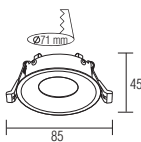

LAVİNYA-R

015-050-0001