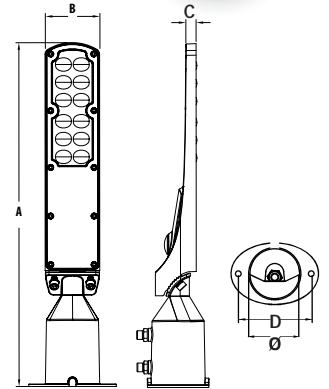

D GRAY

Adjustable Pole Angle

	ROCKET-30	ROCKET-50	ROCKET-100
	074-015-0030	074-015-0050	074-015-0100

Power :	30 W	50 W	100 W
Luminous Flux :	3600 lm	6000 lm	12000 lm
Wall Installation Hole (mm) :	D: 74	D: 74	D: 74
Pole Diameter (Ø) :	60	60	60
Sizes (mm) :	A: 424.3 B: 67.3 C: 12.6	A: 507.5 B: 68.3 C: 13.2	A: 596.7 B: 76.3 C: 15

LED STREET LIGHT