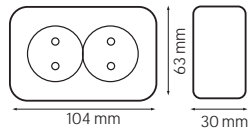

112 003 0002

■ 2-GANG SOCKET (16A)