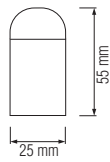

094 002 0003