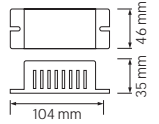

TRANSFORMER-60

■ 220-240V / 50-60Hz
■ 12V AC