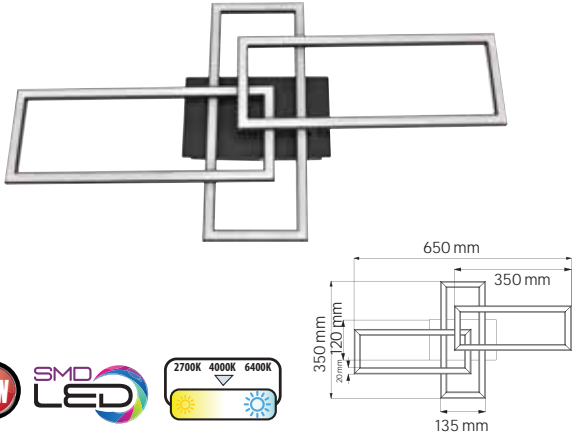

CONCORDE-24

019 053 0024

BLACK

- 180-240V / 50-60Hz
- Average Life: 30.000 Hrs
- 1200 lm
- 4000K