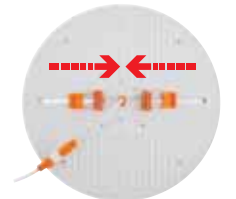

ADJUSTABLE CUT HOLE