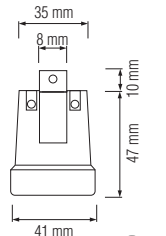

094 003 0001

PORCELAIN

094 003 0002

094 003 0003

094 003 0004

HOROZ ELECTRIC

**Starter / Transformer/Adhesive Tape /
Nail Cable Clip / Cable Tie / Coaxial Cable / Network Cable**

Starter