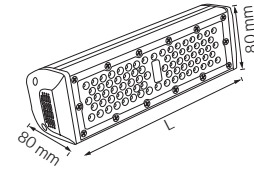

HOROZ ELECTRIC

LED High Bay Lamp LED Linear High Bay Lamp

LED LINEAR HIGH BAY LAMP

ZEUGMA

- 100-265V / 50-60Hz
- Average Life: 50.000 Hrs
- 6400K
- Aluminium Die Casting Body

Mountable

Hangable

	ZEUGMA-50	ZEUGMA-100	ZEUGMA-150	ZEUGMA-200
	063-005-0050	063-005-0100	063-005-0150	063-005-0200
Power	: 50 W	: 100 W	: 150 W	: 200 W
Luminous Flux	: 4650 lm	: 9300 lm	: 13950 lm	: 18600 lm
Length (mm)	: 290	: 520	: 758	: 1000