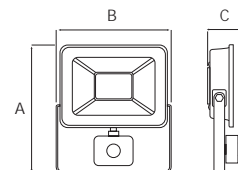

ASLAN/S

- 175-250V / 50-60Hz
- Average Life: 30.000 Hrs
- 6400K

WITH PIR SENSOR

BLACK

WHITE

	ASLAN/S-10	ASLAN/S-20	ASLAN/S-30	ASLAN/S-50
	068-011-0010	068-011-0020	068-011-0030	068-011-0050
Power	10 W	20 W	30 W	50 W
Luminous Flux	1100 lm	2200 lm	3380 lm	5500 lm
Sizes (mm)	A: 126 B: 72 C: 40	A: 142 B: 102 C: 40	A: 176 B: 135 C: 40	A: 184 B: 160 C: 40