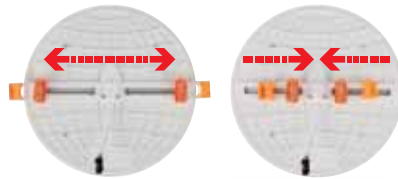

LED DOWNLIGHT

VALENTINA 2 CCT

- 165-260V / 50-60Hz
- Average Life: 25.000 Hrs
- 3000K-6500K

WHITE

2 CCT

ADJUSTABLE CUT HOLE

	VALENTINA-6 2 CCT 016-063-0006	VALENTINA-12 2 CCT 016-063-0012	VALENTINA-24 2 CCT 016-063-0024	VALENTINA-36 2 CCT 016-063-0036
Power	: 6 W	: 12 W	: 24 W	: 36 W
Luminous Flux	: 480 lm	: 960 lm	: 1920 lm	: 2880 lm
Cutting Diameter (mm)	: 50-90	: 50-105	: 50-150	: 50-205
Sizes (mm)	: A: 100 B: 25	: A: 120 B: 25	: A: 170 B: 25	: A: 220 B: 25