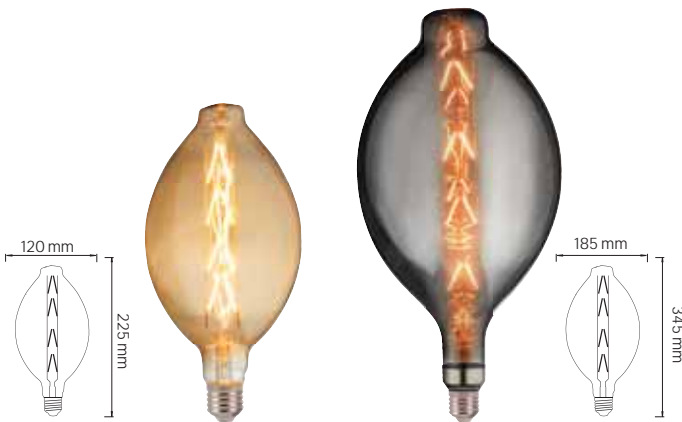

ENIGMA

ENIGMA-XL

001 051 0008