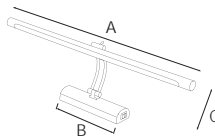

ANKA-8	ANKA-12
040-014-0008	040-014-0012

Power	: 8 W	12 W
Luminous Flux	: 570 lm	850 lm
Sizes (mm)	: A: 400 B: 52 C: 185	A: 550 B: 52 C: 185