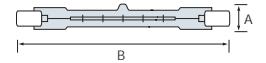

**HORUZ ELECTRIC**

Halogen Lamp

Average Life: 2.000 Hrs

	78 mm 220-240V/50-60Hz	118 mm 220-240V/50-60Hz	189 mm 220-240V/50-60Hz
Power	150W	300 W / 500W	1000W
Luminous Flux	2900 lm	4000 lm / 7500 lm	18000 lm
Sizes (mm)	A: 10 B: 78	A: 13 B: 118	A: 13 B: 189