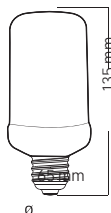

FIREFLUX

- 100-250V / 50-60Hz
- Average Life: 25.000 Hrs
- 117 lm
- 1500K

001 048 0005