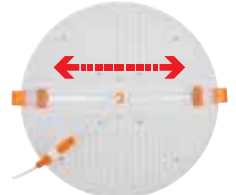

ADJUSTABLE CUT HOLE