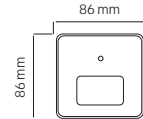

WHITE

BLACK