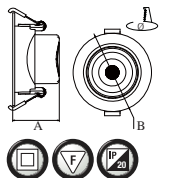

ALESYA-10	ALESYA-15	ALESYA-20	ALESYA-25	ALESYA-30	ALESYA-40
	016-089-0010	016-089-0015	016-089-0020	016-089-0025	016-089-0030	016-089-0040
Power	: 10 W	: 15 W	: 20 W	: 25 W	: 30 W	: 40 W
Luminous Flux	: 800lm	: 1200 lm	: 1600 lm	: 2000 lm	: 2400 lm	: 3200 lm
Cutting Diameter (mm)	: Ø75	: Ø95	: Ø110	: Ø145	: Ø200	: Ø200
Sizes (mm)	: A: 30.5 B: 90	: A: 33 B: 120	: A: 35 B: 140	: A: 39 B: 170	: A: 220 B: 44	: A: 220 B: 44