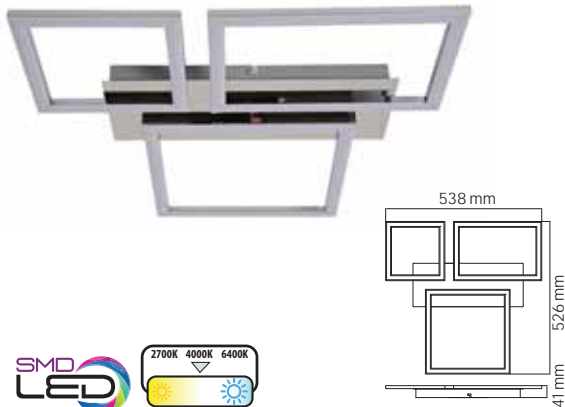

VENEZIA

019 057 0040

CHROME

- 180-240V / 50-60Hz
- Average Life: 30.000 Hrs
- 2400 lm
- 4000K