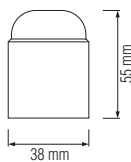

094 001 0003