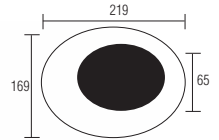

SWEEP

BLACK

076 061 0024

CRUZ

TANGO

BLADE

WHITE

BLACK