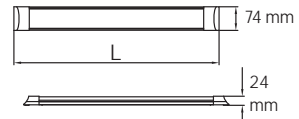

LED BATTEN LIGHT

TETRA

- 176-265V / 50-60Hz
- Average Life: 20.000 Hrs
- 6400K

TETRA-18	TETRA-36	TETRA-72
052-003-0060	052-003-0120	052-003-0150

Power	: 18 W	36 W	72 W
Luminous Flux	: 1135 lm	2269 lm	5300 lm
Length (mm)	: L: 600	L: 1200	L: 1500