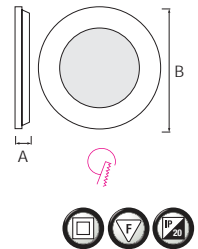

SLIM

- 100-265V / 50-60Hz
- Average Life: 50.000 Hrs
- 2700K / 4200K / 6400K

WHITE

	SLIM-3	SLIM-6	SLIM-9	SLIM-12	SLIM-15	SLIM-18	SLIM-24
	056-003-0003	056-003-0006	056-003-0009	056-003-0012	056-003-0015	056-003-0018	056-003-0024
Power :	3 W	6 W	9 W	12 W	15 W	18 W	24 W
Luminous Flux :	110 lm	270 lm	540 lm	660 lm	900 lm	1170 lm	1632 lm
Cutting Diameter :	Ø70	Ø108	Ø132	Ø155	Ø176	Ø215	Ø279
Sizes (mm) :	A:14 B:83	A:14 B:118,5	A:14 B:146	A:14 B:168	A:17 B:190	A:14 B:221	A:14,5 B:297