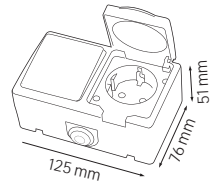

ATOM

250V~

112 100 0004

ONE WAY SWITCH (10A)

112 100 0007

TWO WAY SWITCH (10A)

112 100 0006

2-GANG ONE WAY SWITCH (10A)

112 100 0001

GROUNDING SOCKET (16A)

112 100 0003

1-GANG GROUNDING SOCKET (16A)
1-GANG ONE WAY SWITCH (10A)

112 100 0005

1-GANG GROUNDING SOCKET (16A)
2-GANG ONE WAY SWITCH (10A)

112 100 0002

2-GANG GROUNDING SOCKET (16A)

SWITCH / SOCKET