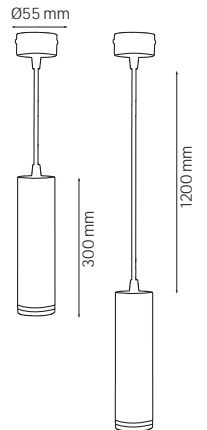

WHITE

BLACK

- 220-240V
- Max. 10W LED