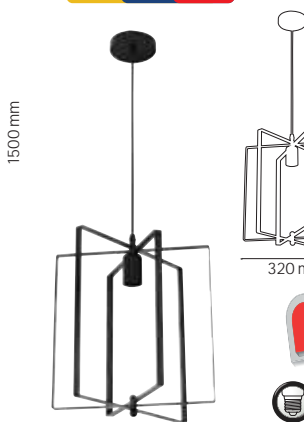

MAXWELL

021 012 0001

NOBEL

021 013 0001

BLACK

■ 250V-/4A
■ Max. 60W

FOLDABLE CASE

DREAM