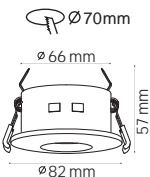

SARDUNYA-R

015-017-0050

SARDUNYA-S

015-018-0050