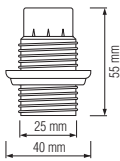

094 001 0002