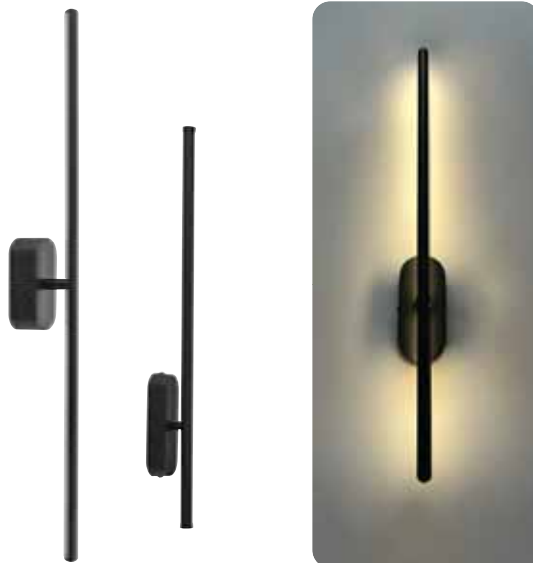

HOROZ ELECTRIC

LED Wall Light

SALDA

SALDA-10	SALDA-14
029-010-0010	029-010-0014

Power	: 10 W	14 W
Luminous Flux	: 372 lm	680 lm
Sizes (mm)	: A: 620 B: 140	A: 920 B: 140

BLACK

- 85-240V / 50-60Hz
- 4200K
- Average Life: 30.000 Hrs