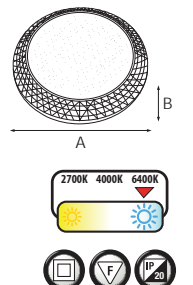

PIXEL

PIXEL-36	PIXEL-48
027-011-0036	027-011-0048

Power	:	36 W	48 W
Luminous Flux	:	2700 lm	3600 lm
Sizes (mm)	:	A: 385 B: 65	A: 480 B: 70

RADIUS

RADIUS-36	RADIUS-48
027-012-0036	027-012-0048

Power	:	36 W	48 W
Luminous Flux	:	2700 lm	3600 lm
Sizes (mm)	:	A: 380 B: 75	A: 490 B: 80

WHITE

- 180 - 265V / 50-60Hz
- Average Life: 30.000 Hrs
- 6400K

ETERNAL

ETERNAL-36	ETERNAL-48
027-013-0036	027-013-0048

Power	:	36 W	48 W
Luminous Flux	:	2700 lm	3600 lm
Sizes (mm)	:	A: 380 B: 78	A: 490 B: 90

DISCOVERY

DISCOVERY-36	DISCOVERY-48
027-014-0036	027-014-0048

Power	:	36 W	48 W
Luminous Flux	:	2700 lm	3600 lm
Sizes (mm)	:	A: 385 B: 82	A: 490 B: 85

PHANTOM

PHANTOM-36	PHANTOM-48
027-002-0036	027-002-0048

Power	:	36 W	48 W
Luminous Flux	:	2500 lm	3330 lm
Color	:	White / Blue / Pink	White
Sizes (mm)	:	A: 410 B: 65	A: 510 B: 65

GHOST

GHOST-36	GHOST-48
027-003-0036	027-003-0048

Power	:	36 W	48 W
Luminous Flux	:	2500 lm	3330 lm
Color	:	White / Blue / Pink	White
Sizes (mm)	:	A: 400 B: 60	A: 490 B: 60

WHITE

BLUE

PINK

- 180 - 265V / 50-60Hz
- Average Life: 30.000 Hrs
- 6400K