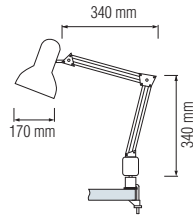

BLACK

WHITE

RED

■ 220-240V / 50-60Hz
■ Max. 60W