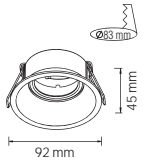

MEYAN-S

015-030-0001