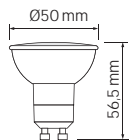

PLUS-4	PLUS-6	PLUS-8	PLUS-10
001-002-0004	001-002-0006	001-002-0008	001-002-0010

Power	:	4 W	6 W	8 W	10 W
Luminous Flux	:	290 lm	440 lm	610 lm	800 lm