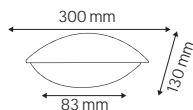

BLACK

076 085 0012

LED GARDEN LAMP

HERMES-1

- 85-265V 50-60Hz
- 4200K
- 350 lm
- Average Life:30.000 Hrs

BLACK

076 084 0006

HERMES-2