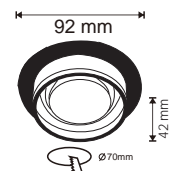

- BLACK
- GOLDEN
- WHITE