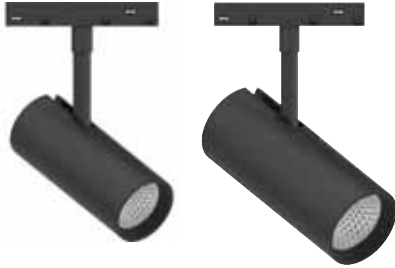

MAGNET

- 48VDC
- Average Life: 40.000 Hrs

BLACK

MAGNET-T1	MAGNET-T2
129-005-0020	129-005-0030

Power	: 20 W	30 W
Luminous Flux	: 1630 lm	2510 lm
CCT	: 3000K/4200K	3000K/4200K
Sizes (mm)	: L:138 Ø:57	L:145 Ø:67

MAGNET-P1	MAGNET-P2
129-004-0020	129-004-0030

Power	: 20 W	30 W
Luminous Flux	: 1630 lm	2510 lm
CCT	: 3000K/4200K	3000K/4200K
Sizes (mm)	: Ø:65 H:200	Ø:80 H:200