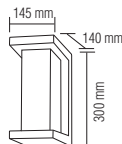

BLACK

- 85-265V 50-60Hz
- 4200K
- 1800 lm
- Average Life:30.000 Hrs