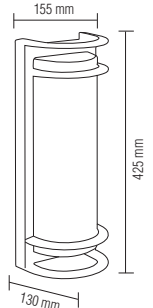

LED GARDEN LAMP