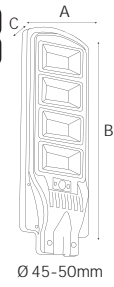

GRAND-50	GRAND-100	GRAND-200	GRAND-300
	074-009-0050	074-009-0100	074-009-0200	074-009-0300
Power	: 50 W	: 100 W	: 200 W	: 300 W
Luminous Flux	: 826 lm	: 984 lm	: 1198 lm	: 1567 lm
Battery	: 1x3.2V5AH Lithium Iron Phosphate	: 1x3.2V5AH Lithium Iron Phosphate	: 2x3.2V5AH Lithium Iron Phosphate	: 3x3.2V5AH Lithium Iron Phosphate
Solar Panel	: Polycrystalline Silicon 6V/6W	: Polycrystalline Silicon 6V/9W	: Polycrystalline Silicon 6V/20W	: Polycrystalline Silicon 6V/25W
Installation Height	: 3 Meters	: 3.5 Meters	: 4 Meters	: 5 Meters
Irradiation Area	: 30m²	: 60m²	: 80m²	: 100m²
Street Lamp Sizes (mm)	: A: 213 B: 312 C: 63	: A: 207 B: 405 C: 65	: A: 252 B: 640 C: 80	: A: 252 B: 835 C: 80