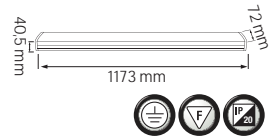

HAVZA-60

- 165-265V / 50-60Hz
- Average Life: 20.000 Hrs
- 4620 lm
- 6400K
- Max. 4 Product

LINKABLE

052 008 0120