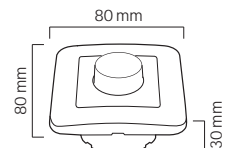

ATOM

250V~

112 100 0004

ONE WAY SWITCH (10A)

112 100 0007

TWO WAY SWITCH (10A)

112 100 0006

2-GANG ONE WAY SWITCH (10A)