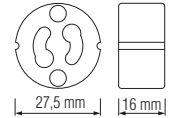

Lamp Holder

094 004 0001

10 cm.

20 cm.

094 004 0002

15 cm.

094 001 0001

BAKELITE