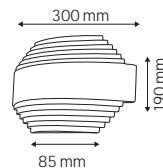

SPARTA-2

- 85-265V 50-60Hz
- 4200K
- 610 lm
- Average Life:30.000 Hrs

BLACK

076 085 0012