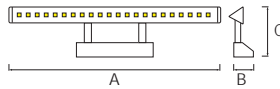

ALBATROS

- 100-250V / 50-60Hz
- Average Life: 30.000 Hrs
- 4200K

CHROME

ALBATROS-4	ALBATROS-6
040-002-0004	040-002-0006

Power	: 4 W / 21 LED	6 W / 30 LED
Luminous Flux	: 360lm	500 lm
Sizes (mm)	: A: 407 B: 55 C: 100	A: 555 B: 55 C: 108

KUĞU

040 006 0003

BLACK

SILVER

- 85-265V / 50-60Hz
- Average Life: 30.000 Hrs
- 200 lm
- 4200K

TURNA

040 007 0003

BLACK

- 85-265V / 50-60Hz
- Average Life: 30.000 Hrs
- 200 lm
- 4200K

FLORYA

- 100-265V / 50-60Hz
- Average Life: 30.000 Hrs
- 4000K

CHROME

FLORYA-3	FLORYA-6	FLORYA-9
040-009-0003	040-009-0006	040-009-0009

Power	: 3 W	6 W	9 W
Luminous Flux	: 214 lm	428 lm	640 lm