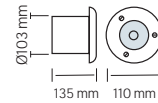

MAT CHROME

- 220-240V / 50-60Hz
- Max. 10W LED