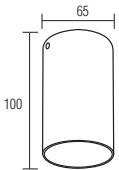

SALSA

015-036-0001