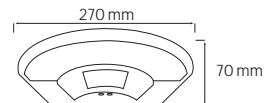

MAGMA-15

076 090 0015