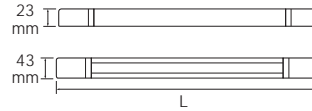

IRMAK-18	IRMAK-36	IRMAK-45
	059-004-0018	059-004-0036	059-004-0045
Power	18 W	36 W	45 W
Luminous Flux	1440 lm	2880 lm	3600 lm
Length (mm)	L: 650	L: 1260	L: 1560