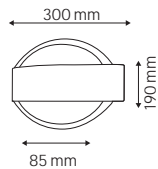

HERMES-2

- 85-265V 50-60Hz
- 4200K
- 637 lm
- Average Life:30.000 Hrs

BLACK

076 084 0012