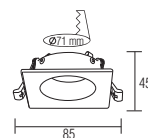

LAVİNYA-S

015-051-0001