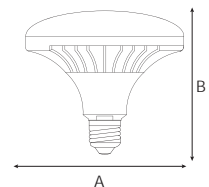

UFO PRO

- 175-250V / 50-60Hz
- Average Life: 25.000 Hrs
- 6400K

	UFO PRO-30	UFO PRO-50	UFO PRO-70
	001-056-0030	001-056-0050	001-056-0070
Power	30 W	50 W	70 W
Luminous Flux	3050 lm	5200 lm	7500 lm
Sizes (mm)	A: 120 B: 110	A: 150 B: 140	A: 170 B: 170