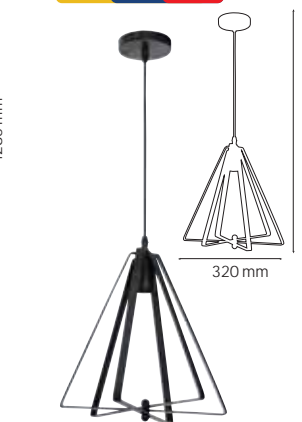

MAXWELL

021 012 0001

NOBEL

021 013 0001

BLACK

■ 250V-/4A
■ Max. 60W

FOLDABLE CASE

DREAM