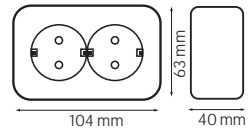

112 004 0002

■ 2-GANG GROUNDED SOCKET (16A)