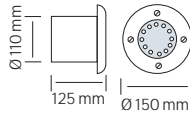

MAT CHROME

- 220-240V / 50-60Hz
- 338 lm
- Average Life: 50.000 Hrs

6400K