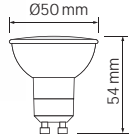

PROLUX-6

- 175-250V / 50-60Hz
- Average Life: 25.000 Hrs
- 571 lm
- 4200K/6400K

001 075 0006

CONVEX

- 175-250V / 50-60Hz
- Average Life: 25.000 Hrs
- 3000K / 4200K / 6400K

CONVEX-8	CONVEX-10
001-064-0008	001-064-0010

Power	:	8 W	10 W
Luminous Flux	:	640 lm	800 lm

D I M M A B L E

VISION

- 220-240V / 50-60Hz
- Average Life: 25.000 Hrs
- 3000K / 4200K / 6400K

VISION-6	VISION-8	VISION-10
001-022-0006	001-022-0008	001-022-0010

Power	:	6 W	8 W	10 W
Luminous Flux	:	480 lm	640 lm	800 lm

PLUS

- 175-250V / 50-60Hz
- Average Life: 25.000 Hrs
- 3000K / 4200K / 6400K

PLUS-4	PLUS-6	PLUS-8	PLUS-10
001-002-0004	001-002-0006	001-002-0008	001-002-0010

Power	:	4 W	6 W	8 W	10 W
Luminous Flux	:	290 lm	440 lm	610 lm	800 lm