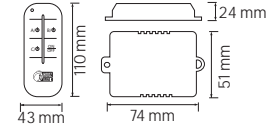

CONTROLLER-4

105-001-0004

4 Channels