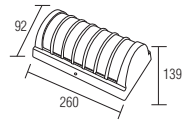

SWEEP

BLACK

076 061 0024

CRUZ

TANGO

BLADE

WHITE

BLACK