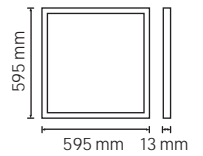

CAPELLA-48

- 175-265V / 50-60Hz
- Average Life: 25.000 Hrs
- 3125 lm
- 6400K

WHITE

056 012 0048