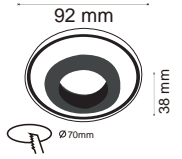

Cutting Size (mm)	: 90x81	166x90	252x90
Sizes (mm)	: A: 100 B: 100 C: 45	A: 100 B: 185 C: 45	A: 100 B: 270 C: 45

BEGONVİL

- Lamp holder not included
- Max. 10W LED

015 059 0001

- BLACK
- GOLDEN
- WHITE

FIRUZE