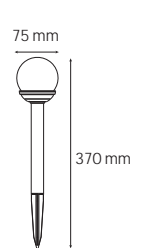

VENÜS	MARS	NEPTUN	PLUTON	HALLEY	CRYSTAL
	078-001-0001	078-002-0001	078-004-0001	078-005-0001	078-006-0001	078-009-0001
Battery :	Ni-MH AA 200 mAh 1.2V	Ni-MH AA 200 mAh 1.2V	Ni-MH AA 100 mAh 1.2V	Ni-MH AA 100 mAh 1.2V	Ni-MH AA 100 mAh 1.2V	Ni-MH AA 100 mAh 1.2V
ON/OFF :	Yes	Yes	No	No	No	No