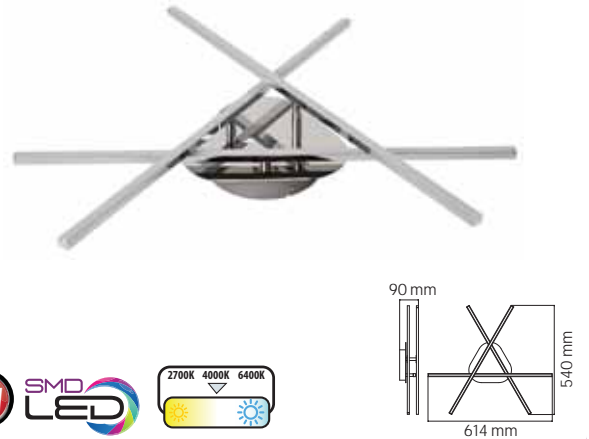

CHROME

- 180-240V / 50-60Hz
- Average Life: 30.000 Hrs
- 2400 lm
- 4000K

TROYA

019 058 0024

CHROME

- 180-240V / 50-60Hz
- Average Life: 30.000 Hrs
- 1440 lm
- 4000K

LIBERTY

019 054 0030