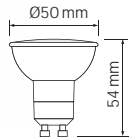

PROLUX-6

- 175-250V / 50-60Hz
- Average Life: 25.000 Hrs
- 571 lm
- 4200K/6400K

001 075 0006

CONVEX

- 175-250V / 50-60Hz
- Average Life: 25.000 Hrs
- 3000K / 4200K / 6400K

CONVEX-8	CONVEX-10
001-064-0008	001-064-0010

Power	:	8 W	10 W
Luminous Flux	:	640 lm	800 lm

D I M M A B L E

VISION

- 220-240V / 50-60Hz
- Average Life: 25.000 Hrs
- 3000K / 4200K / 6400K

VISION-6	VISION-8	VISION-10
001-022-0006	001-022-0008	001-022-0010

Power	:	6 W	8 W	10 W
Luminous Flux	:	480 lm	640 lm	800 lm

PLUS

- 175-250V / 50-60Hz
- Average Life: 25.000 Hrs
- 3000K / 4200K / 6400K

PLUS-4	PLUS-6	PLUS-8	PLUS-10
001-002-0004	001-002-0006	001-002-0008	001-002-0010

Power	:	4 W	6 W	8 W	10 W
Luminous Flux	:	290 lm	440 lm	610 lm	800 lm