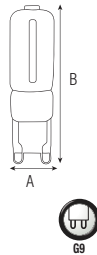

DECO

- 220-240V / 50-60Hz
- Average Life: 25.000 Hrs
- 2700K / 4200K / 6400K

	DECO-3	DECO-7
	001-023-0003	001-023-0007

Power	: 3 W	7 W
Luminous Flux	: 300 lm	630 lm
Sizes (mm)	: A: 16 B: 48	A: 16,4 B: 60