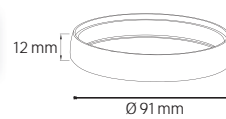

RINGA

121 002 0001

BLACK

WHITE

GOLDEN

CHROME

- Frame Ring for KARANFİL-R