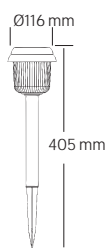

VENÜS	MARS	NEPTUN	PLUTON	HALLEY	CRYSTAL
	078-001-0001	078-002-0001	078-004-0001	078-005-0001	078-006-0001	078-009-0001
Battery :	Ni-MH AA 200 mAh 1.2V	Ni-MH AA 200 mAh 1.2V	Ni-MH AA 100 mAh 1.2V	Ni-MH AA 100 mAh 1.2V	Ni-MH AA 100 mAh 1.2V	Ni-MH AA 100 mAh 1.2V
ON/OFF :	Yes	Yes	No	No	No	No