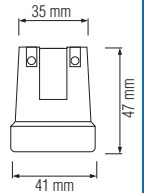

094 003 0002