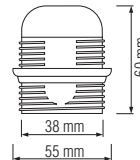

094 002 0001

PLASTIC