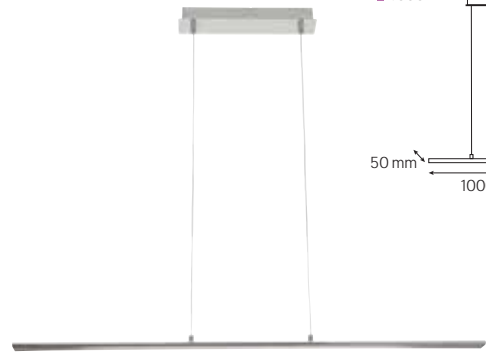

019 031 0024

CHROME

- 110-240V / 50-60Hz
- Average Life: 30.000 Hrs
- 1800 lm
- 4000K

CAMEL-24

019 032 0024

CHROME

- 110-240V / 50-60Hz
- Average Life: 30.000 Hrs
- 1800 lm
- 4000K

PHOENIX