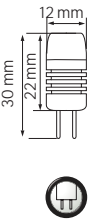

MINI

- 12V DC
- Average Life: 25.000 Hrs
- 60 lm
- 2700K / 6400K