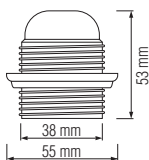

094 001 0004