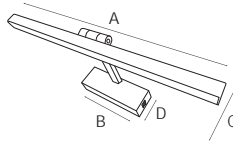

KARTAL-8	KARTAL-12
040-017-0008	040-017-0012

Power	: 8 W	12 W
Luminous Flux	: 570 lm	850 lm
Sizes (mm)	: A: 400 B: 120 C: 160 D: 50	A: 550 B: 120 C: 160 D: 50