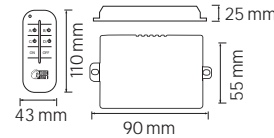

CONTROLLER-4

105-001-0004

4 Channels