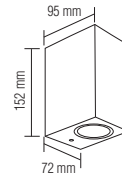

MAMBA-SQ

076 067 0001