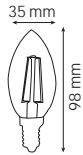

FILAMENT CANDLE

- 220-240V / 50-60Hz
- Average Life: 20.000 Hrs
- 2700K / 4200K