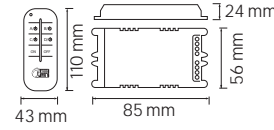

CONTROLLER-4

105-001-0004

4 Channels