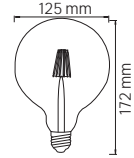

RUSTIC GLOBE-6

- 220-240V / 50-60Hz
- Average Life: 20.000 Hrs
- 540 lm
- 2200K

001 030 0006

RUSTIC VINTAGE-6

- 220-240V / 50-60Hz
- Average Life: 20.000 Hrs
- 540 lm
- 2200K

001 029 0006