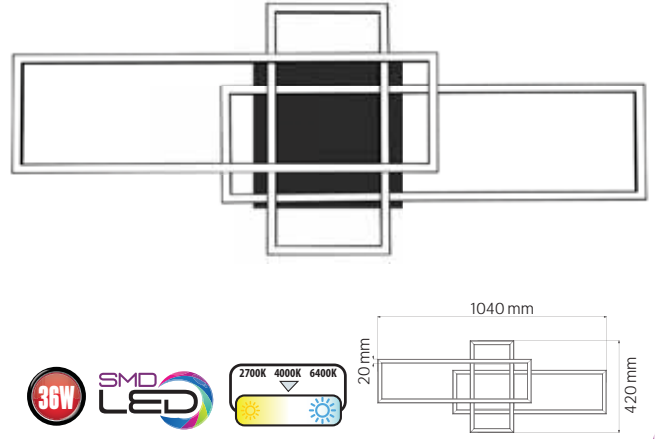

CONCORDE-36

019 053 0036

BLACK

- 180-240V / 50-60Hz
- Average Life: 30.000 Hrs
- 2160 lm
- 4000K