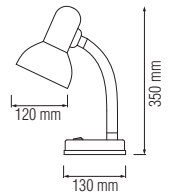

BLACK

WHITE

RED

BLUE

■ 220-240V / 50-60Hz
■ Max. 60W