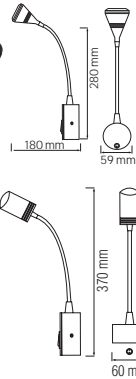

Power	: 4 W / 21 LED	6 W / 30 LED
Luminous Flux	: 360lm	500 lm
Sizes (mm)	: A: 407 B: 55 C: 100	A: 555 B: 55 C: 108

KUĞU

040 006 0003

BLACK

SILVER

- 85-265V / 50-60Hz
- Average Life: 30.000 Hrs
- 200 lm
- 4200K