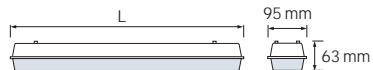

LED WATERPROOF LAMP

MEDUSA

- 180-260V/50-60Hz
- Average Life: 40.000 Hrs
- 6400K

	MEDUSA-18	MEDUSA-36	MEDUSA-58
	059-006-0018	059-006-0036	059-006-0058

Power	: 18 W	36 W	58 W
Luminous Flux	: 1800 lm	3600 lm	5800 lm
Length (mm)	: L: 600	L: 1200	L: 1500