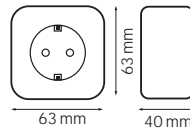

112 004 0001

■ GROUNDED SOCKET (16A)