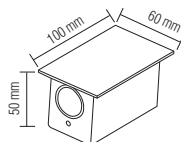

FACTOR-2

- 85-265V /50-60Hz
- 4200K
- 170 lm
- Average Life: 30.000 Hrs

BLACK

WHITE

076 075 0002