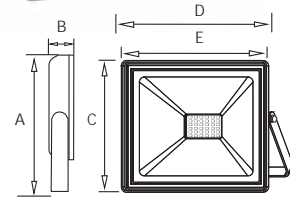

REMIX-20	REMIX-30	REMIX-50	REMIX-100
	068-020-0020	068-020-0030	068-020-0050	068-020-0100

Power	: 20 W	30 W	50 W	100 W
Luminous Flux	: 1600 lm	2400 lm	4000 lm	8000 lm
Sizes (mm)	: A:103 B:28 C:90 D:118 E:110	A:133 B:28 C:121 D:148 E:140	A:170 B:28 C:150 D:178 E:170	A:250 B:30 C:219 D:250 E:249