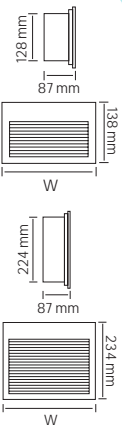

KUVARS	KALSİT	OPAL	KORNET	GRANİT	PIRLANTA
	079-006-0002	079-007-0002	079-008-0003	079-009-0002	079-010-0002	079-011-0003
Power	: 1.5 W	1.8 W	2.7 W	1.5 W	1.8 W	2.7 W
Luminous Flux	: 90 lm	105 lm	160 lm	90 lm	105 lm	160 lm
Width (mm)	: W: 95	W: 140	W: 185	W: 95	W: 140	W: 185