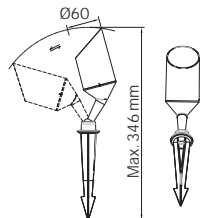

KUKA-5

- 100-240V / 50-60Hz
- 4200K
- 350 lm
- Average Life: 30.000 Hrs

076 031 0005