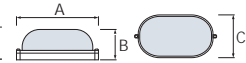

NEMRUT

AYDER

TOROS

KAÇKAR

070-001-0060

070-012-0100

070-002-0060

070-013-0100

Power : Max.60 W Max.100 W Max.60 W Max.100 W

Sizes (mm) : A:210 B:80 C:105 A:275 B:115 C:155 A:210 B:85 C:105 A:275 B:120 C:155