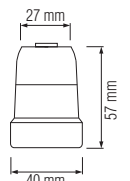

094 003 0001

PORCELAIN

094 003 0002

094 003 0003

094 003 0004

HOROZ ELECTRIC

**Starter / Transformer/Adhesive Tape /
Nail Cable Clip / Cable Tie / Coaxial Cable / Network Cable**

Starter