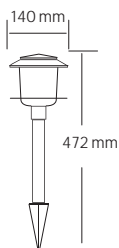

VENÜS	MARS	NEPTUN	PLUTON	HALLEY	CRYSTAL
	078-001-0001	078-002-0001	078-004-0001	078-005-0001	078-006-0001	078-009-0001
Battery :	Ni-MH AA 200 mAh 1.2V	Ni-MH AA 200 mAh 1.2V	Ni-MH AA 100 mAh 1.2V	Ni-MH AA 100 mAh 1.2V	Ni-MH AA 100 mAh 1.2V	Ni-MH AA 100 mAh 1.2V
ON/OFF :	Yes	Yes	No	No	No	No