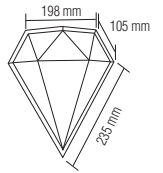

CARAT

- 85-265V 50-60Hz
- 4200K
- 925 lm
- Average Life:30.000 Hrs

BLACK

076 071 0012