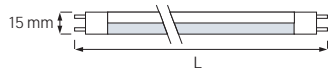

TUBE-5	TUBE-5	TUBE-5	TUBE-5
004-001-0008	004-001-0013	004-001-0021	004-001-0028

Power :	8 W	13 W	21 W	28 W
Luminous Flux :	400lm	1045lm	1660lm	2350 lm
Length (mm) :	L: 300	L: 530	L: 860	L: 1160

TUBE-8	TUBE-8	TUBE-8	TUBE-8
004-003-0010	004-003-0015	004-003-0018	004-003-0036