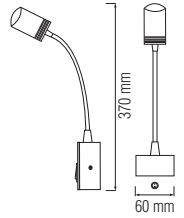

TURNA

040 007 0003

BLACK

- 85-265V / 50-60Hz
- Average Life: 30.000 Hrs
- 200 lm
- 4200K