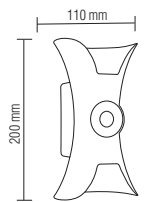

BLACK
WHITE