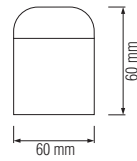

094 002 0002