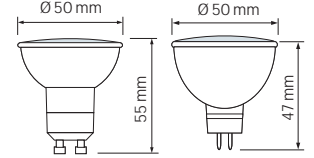

HORUZ ELECTRIC