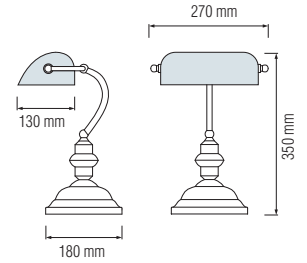

Power	: 3 W	6 W	9 W
Luminous Flux	: 214 lm	428 lm	640 lm

SİMGE

048 014 0060

GREEN

BLUE

■ 220-240V / 50-60Hz
■ Max. 60W

RANA

048 013 0060