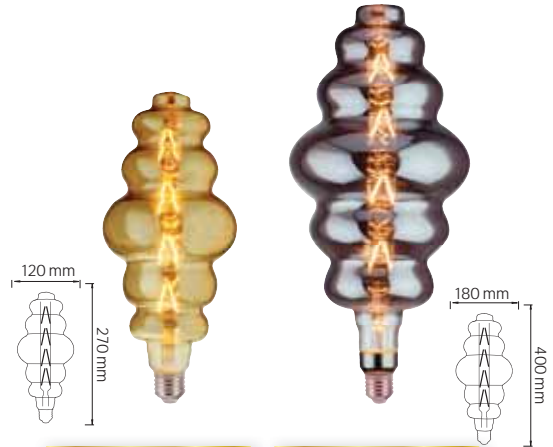

ORIGAMI

ORIGAMI-XL

001 053 0008