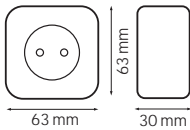

112 003 0001

■ SOCKET (16A)