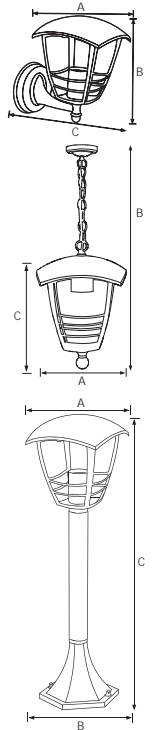

Garden Lamp
LED Garden Lamp
LED House Number Light

NAR

- 220-240V / 50-60Hz
- Aluminium Body
- Plastic Diffuser

	NAR-1	NAR-2	NAR-3	NAR-4	NAR-5
	075-016-0001	075-016-0002	075-016-0003	075-016-0004	075-016-0005
Power :	Max.18W LED	Max.18W LED	Max.18W LED	Max.18W LED	Max.18W LED
Color :	Black/White	Black/White	Black/White	Black	Black
Sizes :	A: 170 B: 240 C: 210	A: 170 B: 800 C: 260	A: 170 B: 170 C: 300	A: 170 B: 170 C: 580	A: 170 B: 170 C: 840

GARDEN LAMP