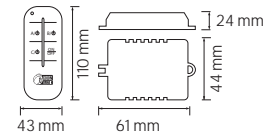

CONTROLLER-4

105-001-0004

4 Channels