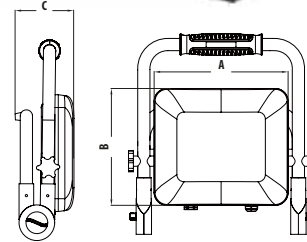

PEGASUS/W

- 100-265V / 50-60Hz
- Average Life: 30.000 Hrs
- 6400K

FRAMELESS FLOODLIGHT NO DARK AREA EDITION

FRAMELESS PROJECTOR

PEGASUS/W-50	PEGASUS/W-100
068-032-0050	068-032-0100

Power	: 50 W	100 W
Luminous Flux	: 5750 lm	11700 lm
Sizes (mm)	: A:178.6 B:155.8 C:78.1	A:223.3 B:194.8 C:80.4