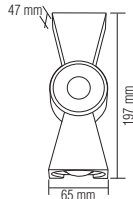

LAGOS

- 85-265V 50-60Hz
- 4200K
- 765 lm
- Average Life:30.000 Hrs

BLACK

076 070 0012