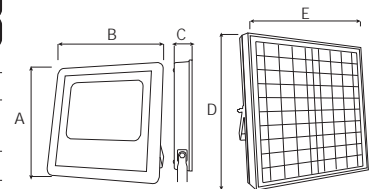

TIGER-25	TIGER-40	TIGER-60	TIGER-100
	068-012-0025	068-012-0040	068-012-0060	068-012-0100
Power	25 W	40 W	60 W	100 W
Luminous Flux	320 lm	400 lm	625 lm	890 lm
Battery	2x(3.2 / 2.5Ah) Lithium Iron Phosphate	2x(3.2V / 3Ah) Lithium Iron Phosphate	2x(3.2V / 5Ah) Lithium Iron Phosphate	2x(3.2V / 10Ah) Lithium Iron Phosphate
Solar Panel	Polysilicon, 6V/3W	Polysilicon, 6V/6W	Polysilicon, 6V/8W	Polysilicon, 6V/12W
Projector Sizes (mm)	A: 205 B: 158 C: 50	A: 250 B: 200 C: 70	A: 270 B: 223 C: 75	A: 320 B: 260 C: 90
Solar Panel Sizes (mm)	D: 220 E: 135	D: 260 E: 174	D: 350 E: 235	D: 350 E: 290