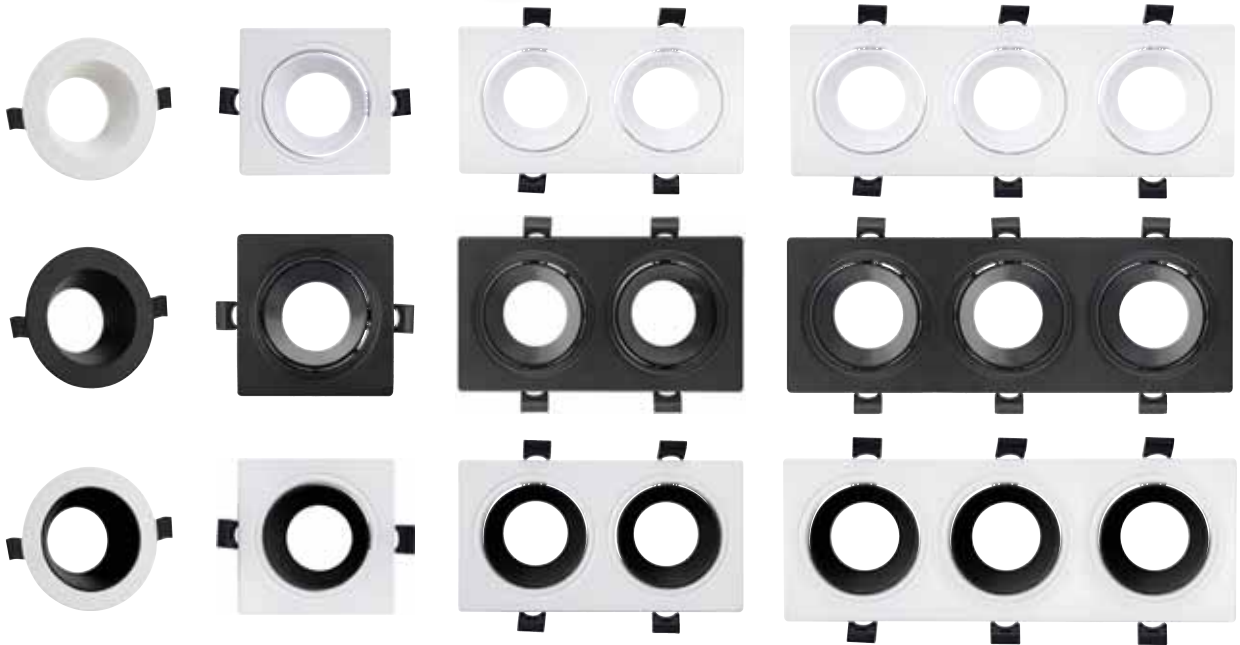

- Lamp holder not included
- Max. 10W LED

WHITE

BLACK

WHITE-BLACK

	AZELYA-1	AZELYA-2	AZELYA-3	AZELYA-4
	015-048-0001	015-048-0002	015-048-0003	015-048-0004
Cutting Size (mm)	: 80	: 80	: 80x160	: 80x245
Sizes (mm)	: A: 85 B: 85 C: 40	: A: 92 B: 92 C: 42	: A: 92 B: 172 C: 42	: A: 92 B: 252 C: 42