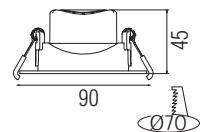

AMARA

016 079 0006

WHITE&BLACK

BLACK

- 220-240V / 50-60Hz
- Average Life: 20.000 Hrs
- 480 lm
- 6400K