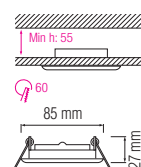

ORKİDE

CHROME

MAT CHROME

GOLDEN

WHITE

015 007 0050

- 220-240V / 50-60Hz
- Max. 10W LED