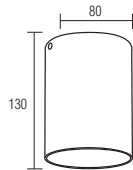

SALSA-L

015-036-0002