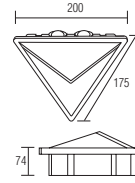

DRAGON

- 100-265V / 50-60Hz
- 4200K
- 1125 lm
- Average Life: 30.000 Hrs

WHITE

BLACK

076 060 0015