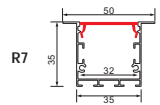

Lenght	:	2 M	3 M	3 M	2 M	3 M	3 M	2 M	3 M	3 M
Body Color	:	SILVER/BLACK	SILVER/BLACK	BLACK	SILVER/BLACK	SILVER/BLACK	BLACK	SILVER/BLACK	SILVER/BLACK	BLACK

PROFILE

RECESSED TYPE

0.7mm

	PROFILE-R5	PROFILE-R5	PROFILE-BR5	PROFILE-R6	PROFILE-R6	PROFILE-BR6	PROFILE-R7	PROFILE-R7	PROFILE-BR7
	120-001-1005	120-001-0005	120-001-0015	120-001-1006	120-001-0006	120-001-0016	120-001-1007	120-001-0007	120-001-0017