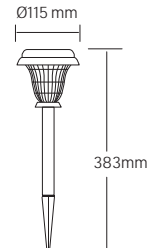

VENÜS	MARS	NEPTUN	PLUTON	HALLEY	CRYSTAL
	078-001-0001	078-002-0001	078-004-0001	078-005-0001	078-006-0001	078-009-0001
Battery :	Ni-MH AA 200 mAh 1.2V	Ni-MH AA 200 mAh 1.2V	Ni-MH AA 100 mAh 1.2V	Ni-MH AA 100 mAh 1.2V	Ni-MH AA 100 mAh 1.2V	Ni-MH AA 100 mAh 1.2V
ON/OFF :	Yes	Yes	No	No	No	No