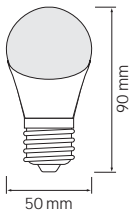

SPECTRA

001 017 0003

■ 175-250V / 50-60Hz
■ Average Life: 20.000 Hrs

Yellow
■ 315 lm

Red
■ 102 lm

Green
■ 205 lm

Blue
■ 38 lm

White
■ 250 lm