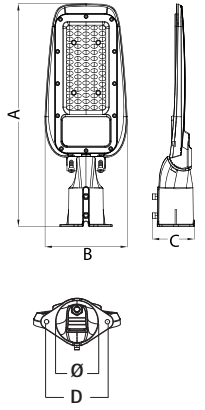

FLORIDA

- 100-265V / 50-60Hz
- Average Life: 40.000 Hrs
- 6400K

Adjustable Pole Angle

GRAY

	FLORIDA-30	FLORIDA-50	FLORIDA-100	FLORIDA-150	FLORIDA-200
	074-014-0030	074-014-0050	074-014-0100	074-014-0150	074-014-0200
Power	30 W	50 W	100 W	150 W	200 W
Luminous Flux	3400 lm	5800 lm	11700 lm	17600 lm	23550 lm
Wall Installation Hole (mm)	D: 88	D: 88	D: 96	D: 96	D: 96
Pole Diameter (Ø)	60	60	60	60	60
Sizes (mm)	A: 364 B: 125 C: 77	A: 411 B: 152 C: 77	A: 483 B: 186 C: 84	A: 553 B: 212 C: 84	A: 640 B: 236 C: 84

	FLORIDA-30	FLORIDA-50	FLORIDA-100	FLORIDA-150	FLORIDA-200
Power	30 W	50 W	100 W	150 W	200 W
Luminous Flux	3400 lm	5800 lm	11700 lm	17600 lm	23550 lm
Wall Installation Hole (mm)	D: 88	D: 88	D: 96	D: 96	D: 96
Pole Diameter (Ø)	60	60	60	60	60
Sizes (mm)	A: 364 B: 125 C: 77	A: 411 B: 152 C: 77	A: 483 B: 186 C: 84	A: 553 B: 212 C: 84	A: 640 B: 236 C: 84

LED STREET LIGHT