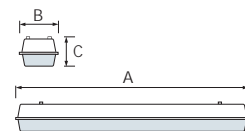

PROFIX-60S	PROFIX-60D	PROFIX-120S	PROFIX-120D
	057-001-1060	057-001-2060	057-001-1120	057-001-2120
Power	: Max. 2x18W	Max.2x20W	Max.40W	Max.2x40W
Lamp Holder	: T8	2xT8	T8	2xT8
Sizes (mm)	: A: 670 B: 65 C: 65	A: 670 B: 95 C: 65	A: 1280 B: 65 C: 65	A: 1280 B: 95 C: 65