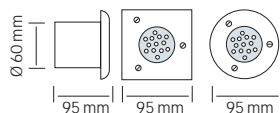

MAT CHROME

- 165-265V / 50-60Hz
- 82 lm
- Average Life: 50.000 Hrs

6400K

BLUE

6400K

BLUE