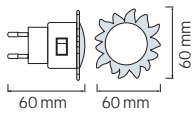

DORA	REX	BUGS	MAX	DUFFY
	085-001-0001	085-001-0002	085-001-0003	085-001-0004	085-001-0005
Power :	0.4 W	0.4 W	0.3 W	0.4 W	0.3 W
Luminous Flux :	25 lm	25 lm	20 lm	25 lm	20 lm