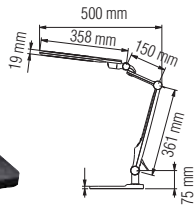

EBRU

049 010 0010

BLACK

WHITE

SILVER

- 100-240V / 50-60Hz
- 600 lm
- 3000K - 4500K - 6000K
- Average Life: 30.000 Hrs