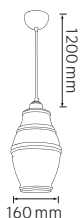

021 015 0002

CLEAR COPPER

CLEAR CHROME

- 250V~/4A
- Max. 60W
- Glass

SPARK-1

021 016 0001

AMBER

TITANIUM