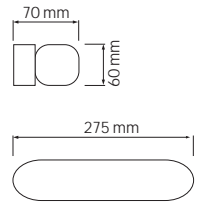

ERDEK

029 001 0005