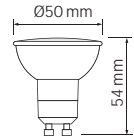

PROLUX-6

- 175-250V / 50-60Hz
- Average Life: 25.000 Hrs
- 571 lm
- 4200K/6400K

001 075 0006