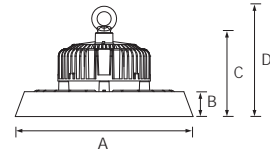

HERKÜL-100	HERKÜL-150	HERKÜL-200
063-009-0100	063-009-0150	063-009-0200

Power	: 100 W	150 W	200 W
Luminous Flux	: 15000 lm	22500 lm	30000 lm
Length (mm)	: A:245 B:28 C:98 D:133	A:300 B:29 C:100 D:136	A:350 B:36 C:106 D:142