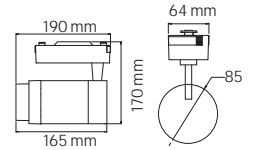

Z O O M A B L E

MONACO-30

018 019 0030

- 100-240V / 50-60Hz
- Average Life: 40.000 Hrs
- 4200K
- 2250 lm
- Beam Angle: 15°-60°

WHITE
BLACK

VARNA

- 175-265V / 50-60Hz
- Average Life: 30.000 Hrs
- 4200K
- Beam Angle: 24°

WHITE
BLACK

	VARNA-20	VARNA-30	VARNA-36
Power	20 W	30 W	36 W
Luminous Flux	1600 lm	2400 lm	2880 lm
Sizes (mm)	A: 72 B: 125 C: 160	A: 81 B: 130 C: 170	A: 91 B: 140 C: 180

LYON

- 100-240V / 50-60Hz
- Average Life: 30.000 Hrs
- 4200K
- Beam Angle: 24°

WHITE
BLACK

	LYON-10	LYON-18	LYON-24
Power	10 W	18 W	24 W
Luminous Flux	650 lm	1170 lm	1560 lm
Sizes (mm)	A: 58 B: 110 C: 132	A: 78 B: 118 C: 148	A: 88 B: 146 C: 162

LED TRACK LIGHT