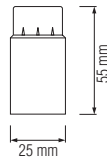

Lamp Holder

094 004 0001

10 cm.

20 cm.

094 004 0002

15 cm.

094 001 0001

BAKELITE