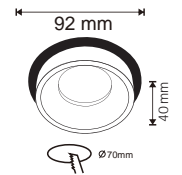

- BLACK
- GOLDEN
- WHITE