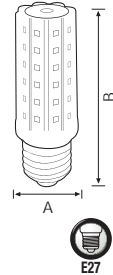

CORN

- 220-265V / 50-60Hz
- Average Life: 20.000 Hrs

CORN-4	CORN-7
001-062-0004	001-062-0007

Power	: 4 W	7 W
Luminous Flux	: 360 lm	760 lm
Color Temperature:	2700K/4200K/6400K	6400K
Sizes (mm)	: A: 30 B: 95	A: 35 B: 135