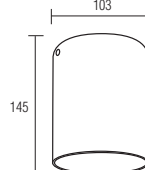

SALSA-XL

015-036-0003