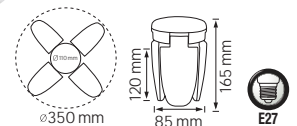

DAISY

- 160-250V / 50-60Hz
- Average Life: 25.000 Hrs

001 061 0040

FOLDABLE

FILAMENT BALL

- 220-240V / 50-60Hz
- Average Life: 20.000 Hrs
- 2700K / 4200K

	FILAMENT BALL-4 001-089-0004	FILAMENT BALL-4 001-089-0004	FILAMENT BALL-6 001-089-0006	FILAMENT BALL-6 001-089-0006
Power	: 4 W	: 4 W	: 6 W	: 6 W
Luminous Flux	: 450 lm	: 450 lm	: 700 lm	: 700 lm
Lamp Holder	: E14	: E27	: E14	: E27
Sizes	: A: 45 B: 78	: A: 45 B: 78	: A: 45 B: 78	: A: 45 B: 78