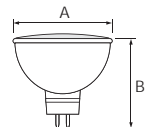

FOX

- 175-250V / 50-60Hz
- Average Life: 25.000 Hrs
- 6400K

	FOX-6	FOX-9	FOX-12	FOX-15
	001-069-0006	001-069-0009	001-069-0012	001-069-0015

Power	: 6 W	9 W	12 W	15 W
Luminous Flux	: 510 lm	820 lm	1155 lm	1500 lm
Sizes (mm)	: A:30 B:100	A:36 B:122	A:44 B:138	A:50 B:146

FONIX

- 175-250V / 50-60Hz
- Average Life: 25.000 Hrs
- 3000K / 4200K / 6400K

	FONIX-4	FONIX-6	FONIX-8
	001-001-0004	001-001-0006	001-001-0008

Power	: 4 W	6 W	8 W
Luminous Flux	: 290 lm	440 lm	610 lm
Sizes (mm)	: A:50 B:51.5	A:50 B:51.5	A:50 B:56.5

LED BULB