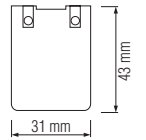

094 003 0001

PORCELAIN

094 003 0002

094 003 0003

094 003 0004

HOROZ ELECTRIC

**Starter / Transformer/Adhesive Tape /
Nail Cable Clip / Cable Tie / Coaxial Cable / Network Cable**

Starter