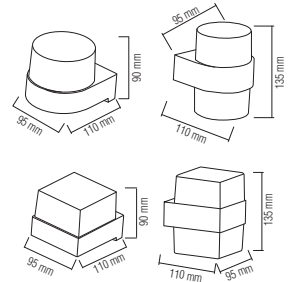

KING

- 85-265V / 50-60Hz
- 4200K
- Average Life: 30.000 Hrs

BLACK