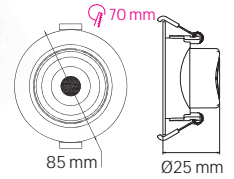

NORA PRO-5

016 053 1005