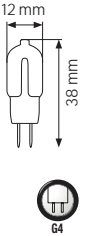

TERA-2

- 220-240V / 50-60Hz
- Average Life: 20.000 Hrs
- 200 lm
- 2700K / 4200K / 6400K

001 024 0002