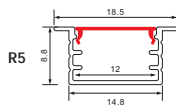

Lenght	:	2 M	3 M	3 M	2 M	3 M	3 M	2 M	3 M	3 M
Body Color	:	SILVER/BLACK	SILVER/BLACK	BLACK	SILVER/BLACK	SILVER/BLACK	BLACK	SILVER/BLACK	SILVER/BLACK	BLACK

PROFILE

RECESSED TYPE

0.7mm

	PROFILE-R5	PROFILE-R5	PROFILE-BR5	PROFILE-R6	PROFILE-R6	PROFILE-BR6	PROFILE-R7	PROFILE-R7	PROFILE-BR7
	120-001-1005	120-001-0005	120-001-0015	120-001-1006	120-001-0006	120-001-0016	120-001-1007	120-001-0007	120-001-0017