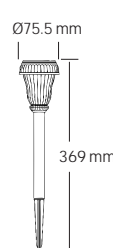

VENÜS	MARS	NEPTUN	PLUTON	HALLEY	CRYSTAL
	078-001-0001	078-002-0001	078-004-0001	078-005-0001	078-006-0001	078-009-0001
Battery :	Ni-MH AA 200 mAh 1.2V	Ni-MH AA 200 mAh 1.2V	Ni-MH AA 100 mAh 1.2V	Ni-MH AA 100 mAh 1.2V	Ni-MH AA 100 mAh 1.2V	Ni-MH AA 100 mAh 1.2V
ON/OFF :	Yes	Yes	No	No	No	No