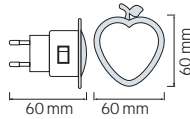

DORA	REX	BUGS	MAX	DUFFY
	085-001-0001	085-001-0002	085-001-0003	085-001-0004	085-001-0005
Power :	0.4 W	0.4 W	0.3 W	0.4 W	0.3 W
Luminous Flux :	25 lm	25 lm	20 lm	25 lm	20 lm