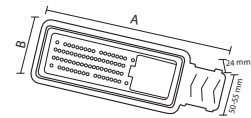

VEGAS-50	VEGAS-100	VEGAS-150	VEGAS-200
	074-013-0050	074-013-0100	074-013-0150	074-013-0200
Power :	50 W	100 W	150 W	200 W
Luminous Flux :	5750 lm	11680 lm	17600 lm	23550 lm
Sizes (mm) :	A: 411 B: 139	A: 462 B: 151	A: 541 B: 189	A: 654 B: 213