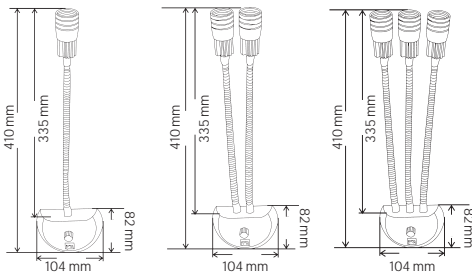

FLORYA

- 100-265V / 50-60Hz
- Average Life: 30.000 Hrs
- 4000K

CHROME

FLORYA-3	FLORYA-6	FLORYA-9
040-009-0003	040-009-0006	040-009-0009

Power	: 3 W	6 W	9 W
Luminous Flux	: 214 lm	428 lm	640 lm