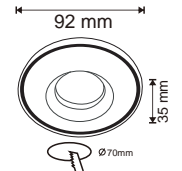

- BLACK
- GOLDEN
- WHITE