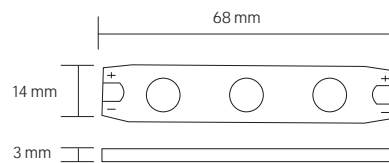

WATERPROOF

- Average Life: 50.000 Hrs
- 110 lm
- LED View Angle: 160°
- 8.5 gr/module
- 1 set: 20 module

NELSON/RGB

081 024 0002

RGB

LED MODULE STRIP

PROFILE

RECESSED TYPE