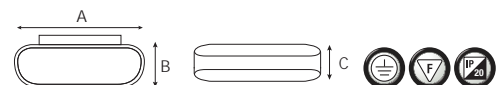

BELEN-6	BELEN-12	BELEN-18
	029-003-0006	029-003-0012	029-003-0018
Power :	6 W	12 W	18 W
Luminous Flux :	340 lm	950 lm	1400 lm
Sizes (mm) :	A: 250 B: 105 C: 95	A: 420 B: 105 C: 95	A: 580 B: 105 C: 95