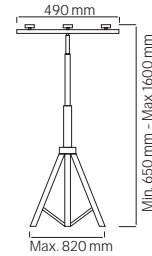

TRIPOD DOUBLE

107 001 0002

- TRIPOD DOUBLE STAND
- 1.8 meter H05VV-F cable