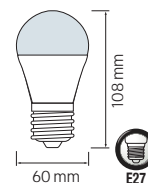

CCT ADJUSTABLE