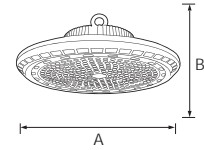

ARTEMIS-100	ARTEMIS-150	ARTEMIS-200	ARTEMIS-300
	063-003-0100	063-003-0150	063-003-0200	063-003-0300
Power :	100 W	150 W	200 W	300 W
Luminous Flux :	10000 lm	15000 lm	20000 lm	30000 lm
Sizes (mm) :	A: 242 B: 83	A: 285 B: 83	A: 325 B: 83	A: 395 B: 83