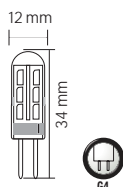

MIDI

- 12V DC
- Average Life: 25.000 Hrs
- 110 lm
- 2700K / 6400K

001 012 0002