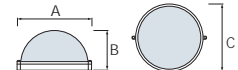

ERCİYES

070-005-0060

070-014-0100

070-006-0060

070-015-0100

Power : Max.60 W Max.100 W Max.60 W Max.100 W

Sizes (mm) : A:180 B:85 C:180 A:240 B:110 C:140 A:170 B:80 C:170 A:240 B:115 C:240

HOROZ ELECTRIC