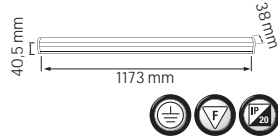

DERE-30

- 165-265V / 50-60Hz
- Average Life: 20.000 Hrs
- 2280 lm
- 6400K
- Max. 7 Product

LINKABLE

052 007 0120