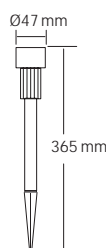

VENÜS	MARS	NEPTUN	PLUTON	HALLEY	CRYSTAL
	078-001-0001	078-002-0001	078-004-0001	078-005-0001	078-006-0001	078-009-0001
Battery :	Ni-MH AA 200 mAh 1.2V	Ni-MH AA 200 mAh 1.2V	Ni-MH AA 100 mAh 1.2V	Ni-MH AA 100 mAh 1.2V	Ni-MH AA 100 mAh 1.2V	Ni-MH AA 100 mAh 1.2V
ON/OFF :	Yes	Yes	No	No	No	No