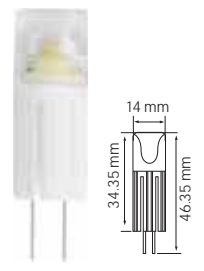

Power	: 1.5 W	3 W
Luminous Flux	: 105 lm	210 lm
Color Temperature:	2700K/6400K	6400K

PIKO

- 220-240V / 50-60Hz
- Average Life: 25.000 Hrs
- 2700K / 6400K

PIKO-2	PIKO-3
001-007-0002	001-007-0003

Power	: 1.5 W	3 W
Luminous Flux	: 105 lm	210 lm
Color Temperature:	2700K/6400K	6400K