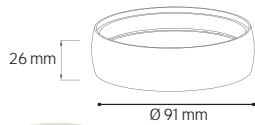

RINGO

121 001 0001