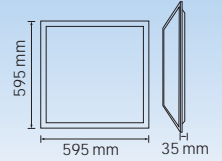

BACKLIGHT PANEL