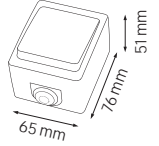

ATOM

250V~

112 100 0004

ONE WAY SWITCH (10A)

112 100 0007

TWO WAY SWITCH (10A)

112 100 0006

2-GANG ONE WAY SWITCH (10A)

112 100 0001

GROUNDING SOCKET (16A)

112 100 0003

1-GANG GROUNDING SOCKET (16A)
1-GANG ONE WAY SWITCH (10A)

112 100 0005

1-GANG GROUNDING SOCKET (16A)
2-GANG ONE WAY SWITCH (10A)

112 100 0002

2-GANG GROUNDING SOCKET (16A)

SWITCH / SOCKET