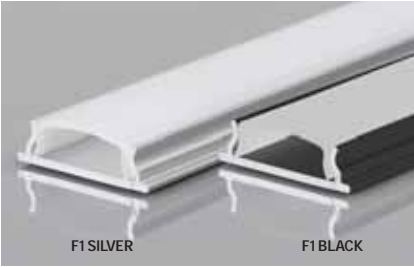

PROFILE

0.7mm

CORNER TYPE

FILEXIBLE TYPE

	PROFILE-C1	PROFILE-C1	PROFILE-BC1	PROFILE-F1	PROFILE-F1	PROFILE-BF1
	120-003-1001	120-003-0001	120-003-0011	120-004-1001	120-004-0001	120-004-0011
Lenght	: 2 M	3 M	3 M	2 M	3 M	3 M
Body Color	: SILVER/BLACK	SILVER/BLACK	BLACK	SILVER/BLACK	SILVER/BLACK	BLACK