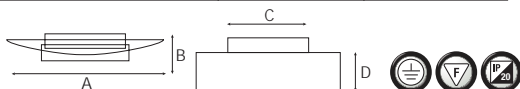

ERDEK

029 001 0005

RED

- 220-240V / 50-60Hz
- 325 lm
- 4000K
- Average Life: 30.000 Hrs

RODOS

WHITE

- 85-265V / 50-60Hz
- Average Life: 30.000 Hrs
- 4000K

	RODOS-3	RODOS-6	RODOS-12
	029-004-0003	029-004-0006	029-004-0012
Power :	3 W	6 W	12 W
Luminous Flux :	170 lm	340 lm	950 lm
Sizes (mm) :	A: 200 B: 55 C: 100 D: 80	A: 300 B: 59 C: 179 D: 80	A: 480 B: 58 C: 345 D: 80