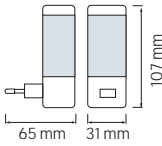

DORA	REX	BUGS	MAX	DUFFY
	085-001-0001	085-001-0002	085-001-0003	085-001-0004	085-001-0005
Power :	0.4 W	0.4 W	0.3 W	0.4 W	0.3 W
Luminous Flux :	25 lm	25 lm	20 lm	25 lm	20 lm