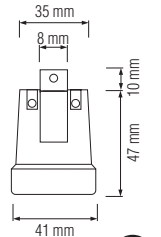

094 003 0003