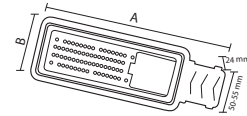

VEGAS-50	VEGAS-100	VEGAS-150	VEGAS-200
	074-013-0050	074-013-0100	074-013-0150	074-013-0200
Power	: 50 W	: 100 W	: 150 W	: 200 W
Luminous Flux	: 5750 lm	: 11680 lm	: 17600 lm	: 23550 lm
Sizes (mm)	: A: 411 B: 139	: A: 462 B: 151	: A: 541 B: 189	: A: 654 B: 213