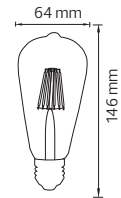

RUSTIC GLOBE-6

- 220-240V / 50-60Hz
- Average Life: 20.000 Hrs
- 540 lm
- 2200K

001 030 0006

F A ↑ G

RUSTIC VINTAGE-6

- 220-240V / 50-60Hz
- Average Life: 20.000 Hrs
- 540 lm
- 2200K

001 029 0006

F A ↑ G

RUSTIC TUBE

- 220-240V / 50-60Hz
- Average Life: 20.000 Hrs
- 2200K

F A ↑ G

	RUSTICTUBE-6	RUSTICTUBE-8
	001-033-0006	001-033-0008

Power :	6 W	8 W
Luminous Flux :	540 lm	720 lm
Sizes /mm) :	A: 30 B: 185	A: 30 B: 235

FIREFLUX

- 100-250V / 50-60Hz
- Average Life: 25.000 Hrs
- 117 lm
- 1500K

001 048 0005

3 Modes

Flame Mode

General Lighting Mode

Breathing Mode