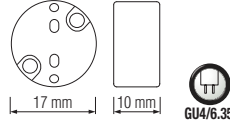

Lamp Holder

094 004 0001

10 cm. 20 cm.

094 004 0002

15 cm.

094 001 0001

BAKELITE

094 001 0002