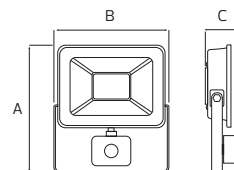

ASLAN/S

- 175-250V / 50-60Hz
- Average Life: 30.000 Hrs
- 6400K

WITH PIR SENSOR

BLACK

WHITE

	ASLAN/S-10	ASLAN/S-20	ASLAN/S-30	ASLAN/S-50
	068-011-0010	068-011-0020	068-011-0030	068-011-0050
Power	10 W	20 W	30 W	50 W
Luminous Flux	1100 lm	2200 lm	3380 lm	5500 lm
Sizes (mm)	A: 126 B: 72 C: 40	A: 142 B: 102 C: 40	A: 176 B: 135 C: 40	A: 184 B: 160 C: 40