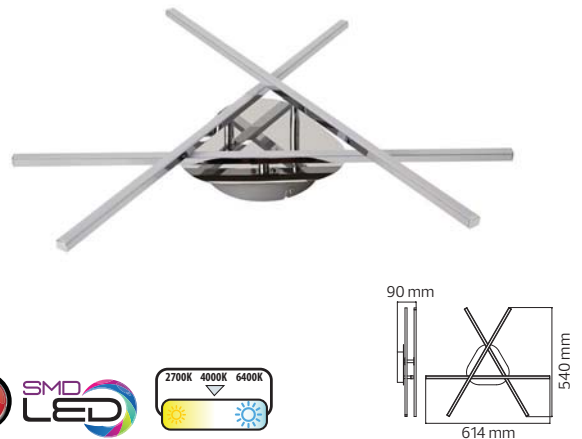

TROYA

019 058 0024

CHROME

- 180-240V / 50-60Hz
- Average Life: 30.000 Hrs
- 1440 lm
- 4000K