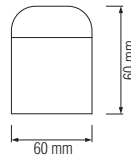

094 002 0002