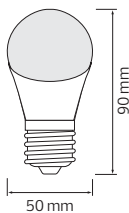

SPECTRA

001 017 0003

- 175-250V / 50-60Hz
- Average Life: 20.000 Hrs

Yellow
■ 315 lm

Red
■ 102 lm

Green
■ 205 lm

Blue
■ 38 lm

White
■ 250 lm

LED COLOUR BULB