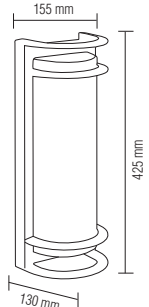

LED GARDEN LAMP