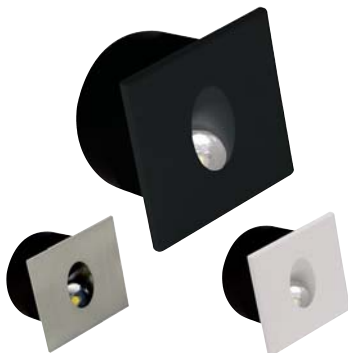

YAKUT

079 002 0003

WHITE

MAT CHROME

BLACK

- 185-264V / 50-60Hz
- 86 lm
- 4000K
- Average Life: 30.000 Hrs