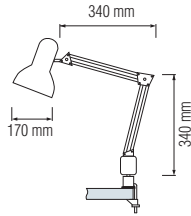

BLACK

WHITE

RED

- 220-240V / 50-60Hz
- Max. 60W