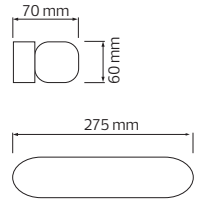

ERDEK

029 001 0005