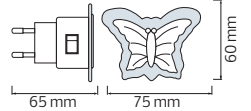

DORA	REX	BUGS	MAX	DUFFY
	085-001-0001	085-001-0002	085-001-0003	085-001-0004	085-001-0005
Power :	0.4 W	0.4 W	0.3 W	0.4 W	0.3 W
Luminous Flux :	25 lm	25 lm	20 lm	25 lm	20 lm