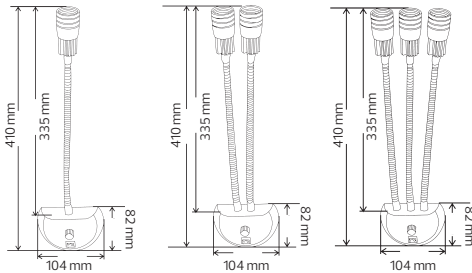

FLORYA

- 100-265V / 50-60Hz
- Average Life: 30.000 Hrs
- 4000K

CHROME

FLORYA-3	FLORYA-6	FLORYA-9
040-009-0003	040-009-0006	040-009-0009

Power	: 3 W	6 W	9 W
Luminous Flux	: 214 lm	428 lm	640 lm