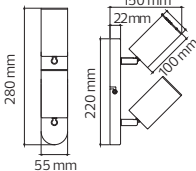

JOKER

- 220-240V / 50-60Hz
- Bulb not included
- Max. 10W LED

BLACK

WHITE

015-038-0001

015-038-0002

015-038-0004

JOKER-3

015-038-0003

JOKER-5

015-038-0005

JOKER-6

015-038-0006