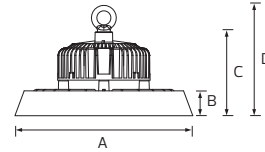

HERKÜL-100	HERKÜL-150	HERKÜL-200
	063-009-0100	063-009-0150	063-009-0200
Power	: 100 W	150 W	200 W
Luminous Flux	: 15000 lm	22500 lm	30000 lm
Length (mm)	: A:245 B:28 C:98 D:133	A:300 B:29 C:100 D:136	A:350 B:36 C:106 D:142