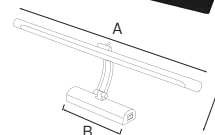

Power	:	8 W	12 W
Luminous Flux	:	450 lm	750 lm
Sizes (mm)	:	A: 400 B: 45 C: 185	A: 550 B: 45 C: 185

ALBATROS

- 100-250V / 50-60Hz
- Average Life: 30.000 Hrs
- 4200K

CHROME

ALBATROS-4	ALBATROS-6
040-002-0004	040-002-0006