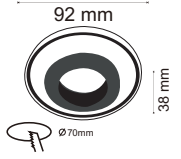

Cutting Size (mm)	: 90x81	166x90	252x90
Sizes (mm)	: A: 100 B: 100 C: 45	A: 100 B: 185 C: 45	A: 100 B: 270 C: 45

BEGONVİL

- Lamp holder not included
- Max. 10W LED

015 059 0001

- BLACK**
- GOLDEN**
- WHITE**