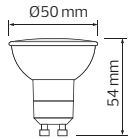

PROLUX-6

- 175-250V / 50-60Hz
- Average Life: 25.000 Hrs
- 571lm
- 4200K/6400K

001 075 0006

E A ↑ G

CONVEX

- 175-250V / 50-60Hz
- Average Life: 25.000 Hrs
- 3000K / 4200K / 6400K

CONVEX-8	CONVEX-10
001-064-0008	001-064-0010

Power	:	8 W	10 W
Luminous Flux	:	640 lm	800 lm

F A ↑ G

D I M M A B L E

VISION

- 220-240V / 50-60Hz
- Average Life: 25.000 Hrs
- 3000K / 4200K / 6400K

VISION-6	VISION-8	VISION-10
001-022-0006	001-022-0008	001-022-0010

Power	:	6 W	8 W	10 W
Luminous Flux	:	480 lm	640 lm	800 lm

F A ↑ G

PLUS

- 175-250V / 50-60Hz
- Average Life: 25.000 Hrs
- 3000K / 4200K / 6400K

PLUS-4	PLUS-6	PLUS-8	PLUS-10
001-002-0004	001-002-0006	001-002-0008	001-002-0010

Power	:	4 W	6 W	8 W	10 W
Luminous Flux	:	290 lm	440 lm	610 lm	800 lm

F A ↑ G