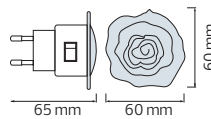

DORA	REX	BUGS	MAX	DUFFY
	085-001-0001	085-001-0002	085-001-0003	085-001-0004	085-001-0005
Power :	0.4 W	0.4 W	0.3 W	0.4 W	0.3 W
Luminous Flux :	25 lm	25 lm	20 lm	25 lm	20 lm