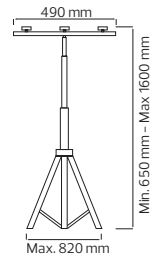

TRIPOD DOUBLE

107 001 0002

- TRIPOD DOUBLE STAND
- 1.8 meter H05VV-F cable