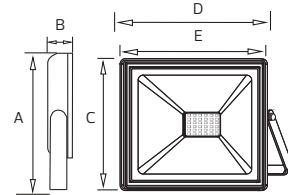

REMIX-20	REMIX-30	REMIX-50	REMIX-100
	068-020-0020	068-020-0030	068-020-0050	068-020-0100

Power	: 20 W	30 W	50 W	100 W
Luminous Flux	: 1600 lm	2400 lm	4000 lm	8000 lm
Sizes (mm)	: A: 103 B: 28 C: 90 D: 118 E: 110	A: 133 B: 28 C: 121 D: 148 E: 140	A: 170 B: 28 C: 150 D: 178 E: 170	A: 250 B: 30 C: 219 D: 250 E: 249