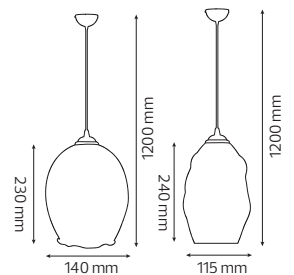

TITANIUM COPPER

- 250V~/4A
- Max. 60W
- Glass

METEOR

021 014 0001

021 014 0002

COPPER

CHROME

- 250V~/4A
- Max. 60W
- Glass