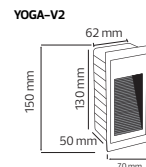

YOGA-V1	YOGA-V2	YOGA-H1
	079-033-0001	079-033-0002	079-034-0001

Power	:	3 W	3 W	3 W
Luminous Flux	:	58 lm	58 lm	58 lm