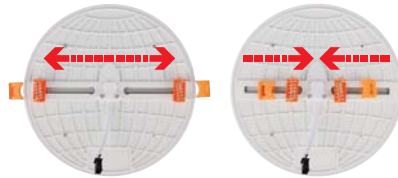

VALENTINA-6 2 CCT	VALENTINA-12 2 CCT	VALENTINA-24 2 CCT	VALENTINA-36 2 CCT
016-063-0006	016-063-0012	016-063-0024	016-063-0036

Power	: 6 W	12 W	24 W	36 W
Luminous Flux	: 480 lm	960 lm	1920 lm	2880 lm
Cutting Diameter (mm)	: 50-90	50-105	50-150	50-205
Sizes (mm)	: A: 100 B: 25	A: 120 B: 25	A: 170 B: 25	A: 220 B: 25