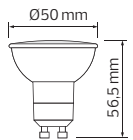

PLUS-4	PLUS-6	PLUS-8	PLUS-10
001-002-0004	001-002-0006	001-002-0008	001-002-0010

Power	:	4 W	6 W	8 W	10 W
Luminous Flux	:	290 lm	440 lm	610 lm	800 lm