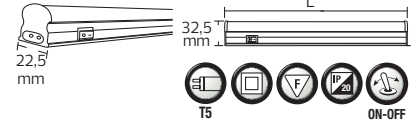

SIGMA-4	SIGMA-7	SIGMA-10	SIGMA-14
	052-001-0030	052-001-0060	052-001-0090	052-001-0120
Power	4 W	7 W	10 W	14 W
Luminous Flux	254 lm	552 lm	846 lm	1100 lm
Length (mm)	L: 282	L: 546	L: 856	L: 1156