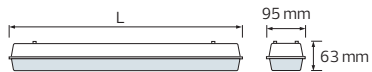

LED WATERPROOF LAMP

MEDUSA

- 180-260V/50-60Hz
- Average Life: 40.000 Hrs
- 6400K

	MEDUSA-18	MEDUSA-36	MEDUSA-58
	059-006-0018	059-006-0036	059-006-0058

Power	: 18 W	36 W	58 W
Luminous Flux	: 1800 lm	3600 lm	5800 lm
Length (mm)	: L: 600	L: 1200	L: 1500