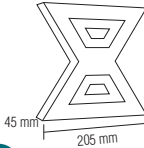

METROPOL-12

- 85-265V 50-60Hz
- 4200K
- 910 lm
- Average Life: 30.000 Hrs

076 073 0012

BLACK