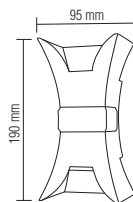

BLACK

WHITE