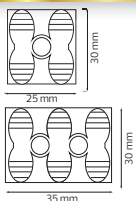

WIRE SPRING