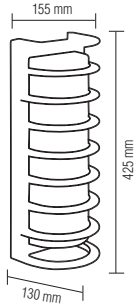

BLACK

- 85-265V 50-60Hz
- 4200K
- 2700 lm
- Average Life:30.000 Hrs