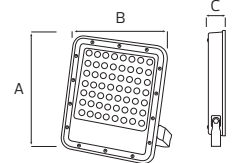

FELIS-50	FELIS-100	FELIS-200	FELIS-300	FELIS-400
	068-026-0050	068-026-0100	068-026-0200	068-026-0300	068-026-0400
Power	: 50 W	: 100 W	: 200 W	: 300 W	: 400 W
Luminous Flux	: 6000 lm	: 12000 lm	: 24000 lm	: 36000 lm	: 48000 lm
Color Temperature	: 6400K	: 6400K	: 6400K	: 6400K	: 6400K
Sizes (mm)	: A: 215 B: 190 C: 38	: A: 260 B: 230 C: 44	: A: 360 B: 300 C: 48	: A: 420 B: 340 C: 44	: A: 470 B: 370 C: 48