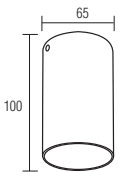

SALSA
015-036-0001