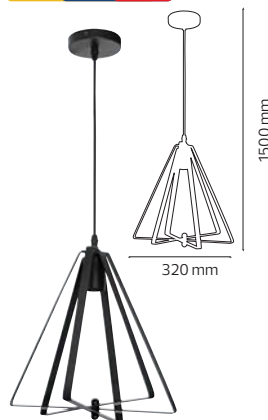

NOBEL

021 013 0001