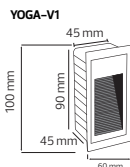

YOGA-V1	YOGA-V2	YOGA-H1
	079-033-0001	079-033-0002	079-034-0001

Power	:	3 W	3 W	3 W
Luminous Flux	:	58 lm	58 lm	58 lm