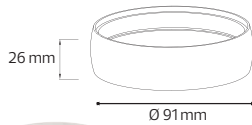

RINGO

121 001 0001