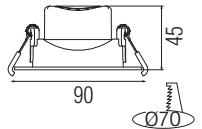

WHITE&BLACK

BLACK

- 220-240V / 50-60Hz
- Average Life: 20.000 Hrs
- 480 lm
- 6400K