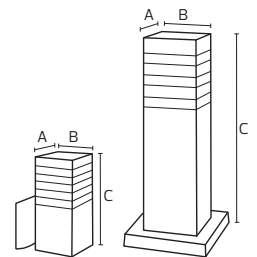

PALMERA/S1	PALMERA/S2	PALMERA/S3	PALMERA/S4
075-017-0001	075-017-0002	075-017-0003	075-017-0004

Sizes (mm)	:	A: 90 B: 90 C: 215	A: 90 B: 90 C: 300	A: 90 B: 90 C: 500	A: 90 B: 90 C: 800