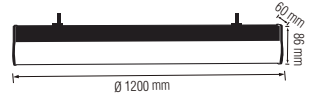

BLACK

WHITE