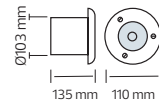

MAT CHROME

- 220-240V / 50-60Hz
- Max. 10W LED