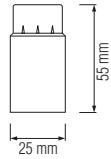

Lamp Holder

094 004 0001

10 cm. 20 cm.

094 004 0002

15 cm.

094 001 0001

BAKELITE

094 001 0002