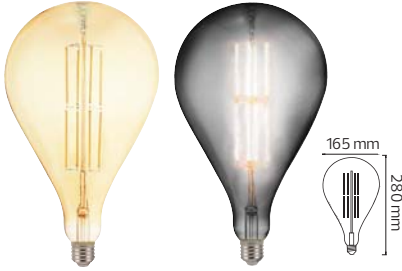

- 220-240V / 50-60Hz
- Average Life: 20.000 Hrs
- 710 lm
- 2200K (Amber) / 2400K (Titanium)

TOLEDO

001 049 0008