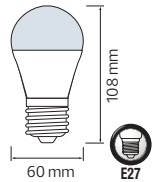

CCT ADJUSTABLE