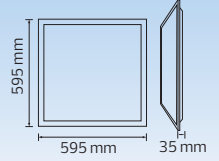

BACKLIGHT PANEL