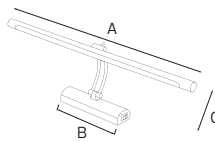

ANKA-8

ANKA-12

040-014-0008

040-014-0012

Power	:	8 W	12 W
Luminous Flux	:	570 lm	850 lm
Sizes (mm)	:	A: 400 B: 52 C: 185	A: 550 B: 52 C: 185