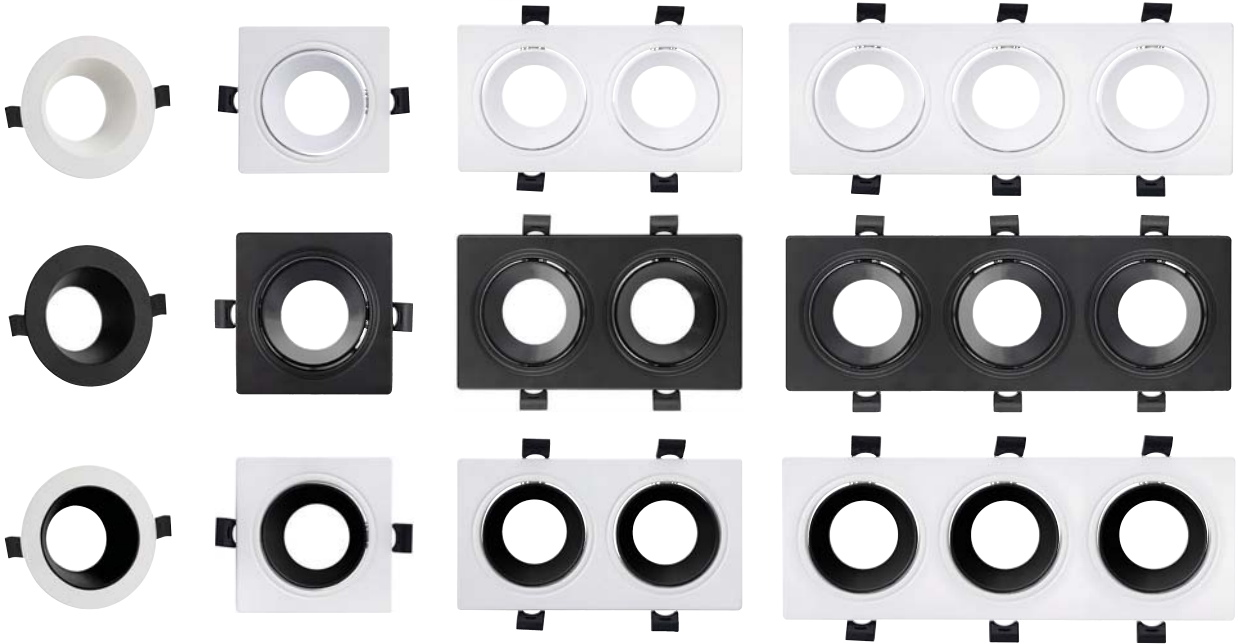

- Lamp holder not included
- Max. 10W LED

WHITE

BLACK

WHITE-BLACK

	AZELYA-1	AZELYA-2	AZELYA-3	AZELYA-4
	015-048-0001	015-048-0002	015-048-0003	015-048-0004
Cutting Size (mm)	: 80	: 80	: 80x160	: 80x245
Sizes (mm)	: A: 85 B: 85 C: 40	: A: 92 B: 92 C: 42	: A: 92 B: 172 C: 42	: A: 92 B: 252 C: 42