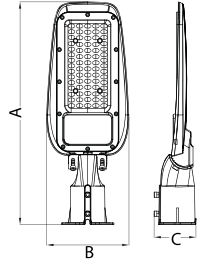

HOROZ ELECTRIC

LED Street Light

FLORIDA

- 100-265V / 50-60Hz
- Average Life: 40.000 Hrs
- 6400K

Adjustable Pole Angle

GRAY

	FLORIDA-30	FLORIDA-50	FLORIDA-100	FLORIDA-150	FLORIDA-200
	074-014-0030	074-014-0050	074-014-0100	074-014-0150	074-014-0200
Power :	30 W	50 W	100 W	150 W	200 W
Luminous Flux :	3400 lm	5800 lm	11700 lm	17600 lm	23550 lm
Wall Installation Hole (mm) :	D: 88	D: 88	D: 96	D: 96	D: 96
Pole Diameter (Ø) :	60	60	60	60	60
Sizes (mm) :	A: 364 B: 125 C: 77	A: 411 B: 152 C: 77	A: 483 B: 186 C: 84	A: 553 B: 212 C: 84	A: 640 B: 236 C: 84

	FLORIDA-30	FLORIDA-50	FLORIDA-100	FLORIDA-150	FLORIDA-200
Power :	30 W	50 W	100 W	150 W	200 W
Luminous Flux :	3400 lm	5800 lm	11700 lm	17600 lm	23550 lm
Wall Installation Hole (mm) :	D: 88	D: 88	D: 96	D: 96	D: 96
Pole Diameter (Ø) :	60	60	60	60	60
Sizes (mm) :	A: 364 B: 125 C: 77	A: 411 B: 152 C: 77	A: 483 B: 186 C: 84	A: 553 B: 212 C: 84	A: 640 B: 236 C: 84

LED STREET LIGHT