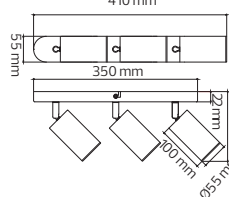

JOKER

- 220-240V / 50-60Hz
- Bulb not included
- Max. 10W LED

BLACK

WHITE

015-038-0001

015-038-0002

015-038-0004

JOKER-3

015-038-0003

JOKER-5

015-038-0005

JOKER-6

015-038-0006