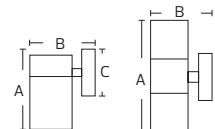

075-008-0001

075-008-0002

075-008-0003

Power	: Max. 10W LED	: Max. 2x10W LED	: Max. 2x18W LED
Lamp Holder	: GU10	: GU10	: E27
Body	: Stainless Steel	: Stainless Steel	: Aluminium
Color	: Mat Chrome / Black	: Mat Chrome / Black	: Black
Lighting Direction	: Down	: Up&Down	: Up&Down
Sizes (mm)	: A:116 B: 93 C: 85	: A:160 B: 93 C: 85	: A: 300 B: 173 C: 108