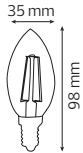

FILAMENT CANDLE

- 220-240V / 50-60Hz
- Average Life: 20.000 Hrs
- 2700K / 4200K