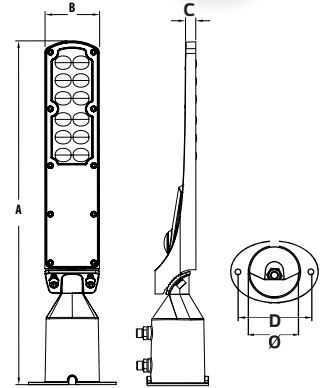

D GRAY

Adjustable Pole Angle

	ROCKET-30	ROCKET-50	ROCKET-100
	074-015-0030	074-015-0050	074-015-0100
Power :	30 W	50 W	100 W
Luminous Flux :	3600 lm	6000 lm	12000 lm
Wall Installation Hole (mm) :	D: 74	D: 74	D: 74
Pole Diameter (Ø) :	60	60	60
Sizes (mm) :	A: 424.3 B: 67.3 C: 12.6	A: 507.5 B: 68.3 C: 13.2	A: 596.7 B: 76.3 C: 15

LED STREET LIGHT