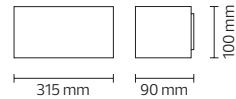

075-009-0001

075-009-0002

075-009-0003