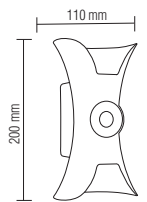

BLACK

WHITE