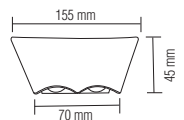

076 072 0006