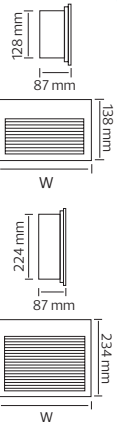

KUVERS	KALSİT	OPAL	KORNET	GRANİT	PIRLANTA
	079-006-0002	079-007-0002	079-008-0003	079-009-0002	079-010-0002	079-011-0003
Power	: 1.5 W	1.8 W	2.7 W	1.5 W	1.8 W	2.7 W
Luminous Flux	: 90 lm	105 lm	160 lm	90 lm	105 lm	160 lm
Width (mm)	: W: 95	W: 140	W: 185	W: 95	W: 140	W: 185