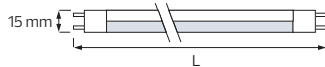

TUBE-5	TUBE-5	TUBE-5	TUBE-5
	004-001-0008	004-001-0013	004-001-0021	004-001-0028
Power :	8 W	13 W	21 W	28 W
Luminous Flux :	400lm	1045lm	1660lm	2350lm
Length (mm) :	L: 300	L: 530	L: 860	L: 1160