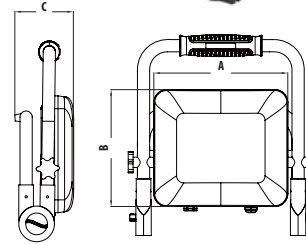

PEGASUS/W

- 100-265V / 50-60Hz
- Average Life: 30.000 Hrs
- 6400K

FRAMELESS FLOODLIGHT NO DARK AREA EDITION

FRAMELESS PROJECTOR

PEGASUS/W-50	PEGASUS/W-100
068-032-0050	068-032-0100

Power	: 50 W	100 W
Luminous Flux	: 5750 lm	11700 lm
Sizes (mm)	: A:178.6 B:155.8 C:78.1	A:223.3 B:194.8 C:80.4