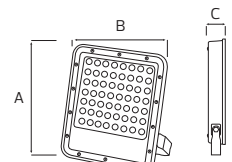

OSELO-50	OSELO-100	OSELO-200	OSELO-300
	068-025-0050	068-025-0100	068-025-0200	068-025-0300
Power	: 50 W	: 100 W	: 200 W	: 300 W
Luminous Flux	: 5000 lm	: 10000 lm	: 20000 lm	: 30000 lm
Color Temperature	: 6400K	: 6400K	: 6400K	: 6400K
Sizes (mm)	: A: 210 B: 180 C: 38	: A: 240 B: 210 C: 38	: A: 300 B: 270 C: 40	: A: 330 B: 300 C: 42