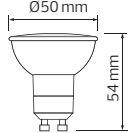

PROLUX-6

- 175-250V / 50-60Hz
- Average Life: 25.000 Hrs
- 571lm
- 4200K/6400K

001 075 0006

E A ↑ G

CONVEX

- 175-250V / 50-60Hz
- Average Life: 25.000 Hrs
- 3000K / 4200K / 6400K

CONVEX-8	CONVEX-10
001-064-0008	001-064-0010

Power	:	8 W	10 W
Luminous Flux	:	640 lm	800 lm

F A ↑ G

D I M M A B L E

VISION

- 220-240V / 50-60Hz
- Average Life: 25.000 Hrs
- 3000K / 4200K / 6400K

VISION-6	VISION-8	VISION-10
001-022-0006	001-022-0008	001-022-0010

Power	:	6 W	8 W	10 W
Luminous Flux	:	480 lm	640 lm	800 lm

F A ↑ G

PLUS

- 175-250V / 50-60Hz
- Average Life: 25.000 Hrs
- 3000K / 4200K / 6400K

PLUS-4	PLUS-6	PLUS-8	PLUS-10
001-002-0004	001-002-0006	001-002-0008	001-002-0010

Power	:	4 W	6 W	8 W	10 W
Luminous Flux	:	290 lm	440 lm	610 lm	800 lm

F A ↑ G