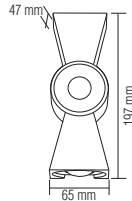

076 070 0012