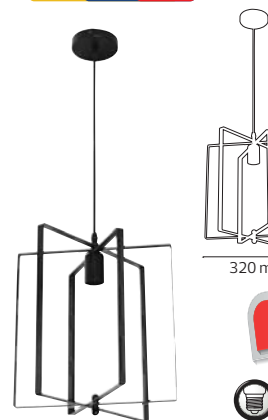

NOBEL

021 013 0001