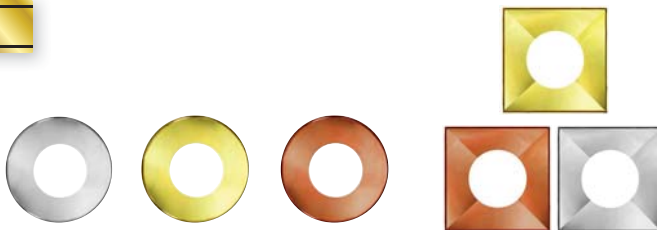

SALSA
015-036-0001

SALSA-L
015-036-0002

SALSA-XL
015-036-0003

SALSA/SQ-L
015-037-0002

REFLEX