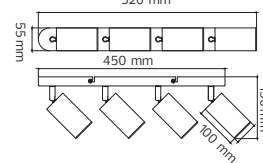

JOKER

- 220-240V / 50-60Hz
- Bulb not included
- Max. 10W LED

BLACK

WHITE

015-038-0001

015-038-0002

015-038-0004

JOKER-3

015-038-0003

JOKER-5

015-038-0005

JOKER-6

015-038-0006