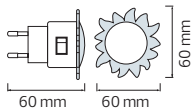

DORA	REX	BUGS	MAX	DUFFY
	085-001-0001	085-001-0002	085-001-0003	085-001-0004	085-001-0005
Power :	0.4 W	0.4 W	0.3 W	0.4 W	0.3 W
Luminous Flux :	25 lm	25 lm	20 lm	25 lm	20 lm