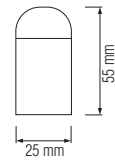

094 002 0003