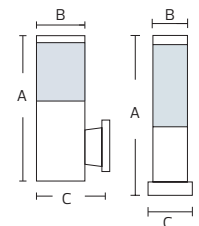

KAVAK-2
075-014-0002

KAVAK-3
075-014-0003

KAVAK-4
075-014-0004

KAVAK-5
075-014-0005

Sizes (mm)

: A: 208 B: 89 C: 148

A: 300 B: 89 C: 130

A: 500 B: 90 C: 130

A: 800 B: 90 C: 130