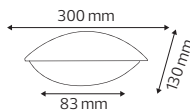

BLACK

076 085 0012

LED GARDEN LAMP

HERMES-1

- 85-265V 50-60Hz
- 4200K
- 350 lm
- Average Life:30.000 Hrs

BLACK

076 084 0006

HERMES-2