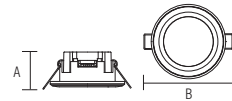

Easy connection available
Linked Sets: Max. 8 pcs
(12w)

	PARKER-5	PARKER-12
	016-071-0005	016-071-0012

Power	: 5 W	12 W
Luminous Flux	: 350 lm	1000 lm
Cutting Diameter (mm)	: Ø68	Ø130
Sizes (mm)	: A: 40 B: 82	A: 38 B: 148