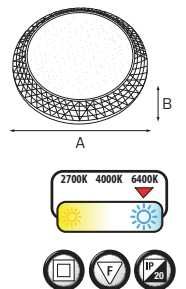

WHITE

BLUE

PINK

- 180 -265V / 50-60Hz
- Average Life: 30.000 Hrs
- 6400K

PHANTOM-36	PHANTOM-48
027-002-0036	027-002-0048

Power	:	36 W	48 W
Luminous Flux	:	2500 lm	3330 lm
Color	:	White / Blue / Pink	White
Sizes (mm)	:	A: 410 B: 65	A: 510 B: 65

GHOST-36	GHOST-48
027-003-0036	027-003-0048

Power	:	36 W	48 W
Luminous Flux	:	2500 lm	3330 lm
Color	:	White / Blue / Pink	White
Sizes (mm)	:	A: 400 B: 60	A: 490 B: 60