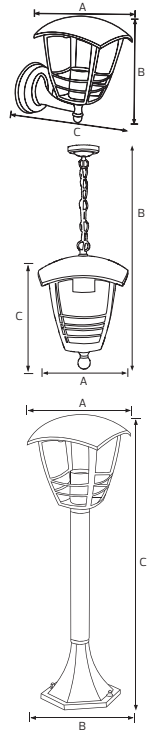

Garden Lamp LED Garden Lamp LED House Number Light

NAR

- 220-240V / 50-60Hz
- Aluminium Body
- Plastic Diffuser

NAR-1
075-016-0001

NAR-2
075-016-0002

NAR-3
075-016-0003

NAR-4
075-016-0004

NAR-5
075-016-0005

Power :	Max.18W LED
Color :	Black/White
Sizes :	A: 170 B: 240 C: 210

Power :	Max.18W LED
Color :	Black/White
Sizes :	A: 170 B: 800 C: 260

Power :	Max.18W LED
Color :	Black/White
Sizes :	A: 170 B: 170 C: 300

Power :	Max.18W LED
Color :	Black
Sizes :	A: 170 B: 170 C: 580

Power :	Max.18W LED
Color :	Black
Sizes :	A: 170 B: 170 C: 840

GARDEN LAMP