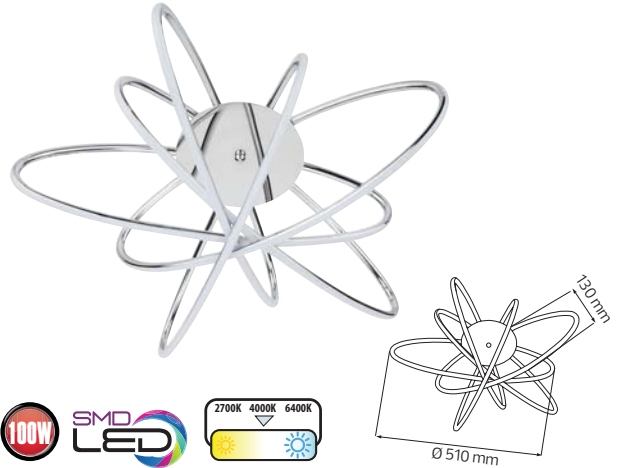

OLYMPIC

019 035 0045

BLACK

- 180-240V / 50-60Hz
- Average Life: 30.000 Hrs
- 2025 lm
- 4000K

GENESIS

019 036 0100

CHROME

- 180-240V / 50-60Hz
- Average Life: 30.000 Hrs
- 4500 lm
- 4000K