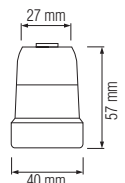

094 003 0004