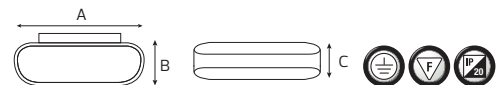

BELÉN-6	BELÉN-12	BELÉN-18
	029-003-0006	029-003-0012	029-003-0018
Power :	6 W	12 W	18 W
Luminous Flux :	340 lm	950 lm	1400 lm
Sizes (mm) :	A: 250 B: 105 C: 95	A: 420 B: 105 C: 95	A: 580 B: 105 C: 95