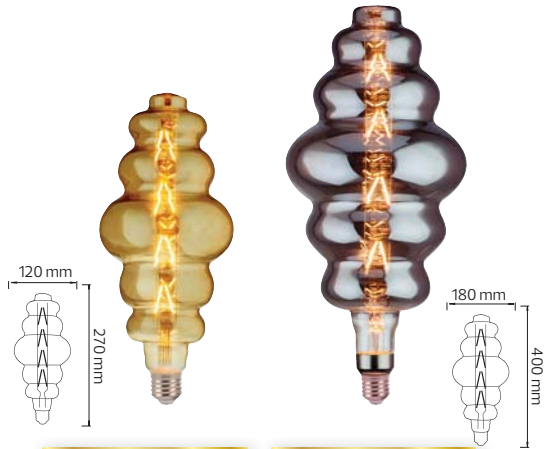

ORIGAMI

ORIGAMI-XL

001 053 0008