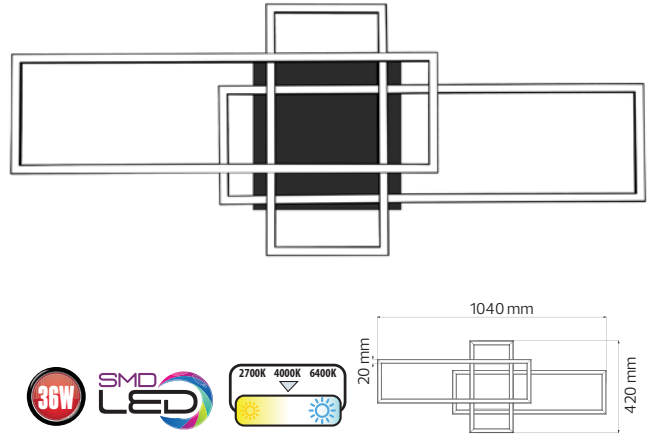

CONCORDE-36

019 053 0036

BLACK

- 180-240V / 50-60Hz
- Average Life: 30.000 Hrs
- 2160 lm
- 4000K