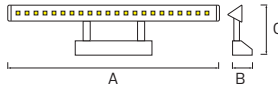

ALBATROS

- 100-250V / 50-60Hz
- Average Life: 30.000 Hrs
- 4200K

CHROME

ALBATROS-4	ALBATROS-6
040-002-0004	040-002-0006

Power	: 4 W / 21 LED	6 W / 30 LED
Luminous Flux	: 360 lm	500 lm
Sizes (mm)	: A: 407 B: 55 C: 100	A: 555 B: 55 C: 108

KUĞU

040 006 0003

BLACK

SILVER

- 85-265V / 50-60Hz
- Average Life: 30.000 Hrs
- 200 lm
- 4200K

TURNA

040 007 0003

BLACK

- 85-265V / 50-60Hz
- Average Life: 30.000 Hrs
- 200 lm
- 4200K

FLORYA

- 100-265V / 50-60Hz
- Average Life: 30.000 Hrs
- 4000K

CHROME

FLORYA-3	FLORYA-6	FLORYA-9
040-009-0003	040-009-0006	040-009-0009

Power	: 3 W	6 W	9 W
Luminous Flux	: 214 lm	428 lm	640 lm