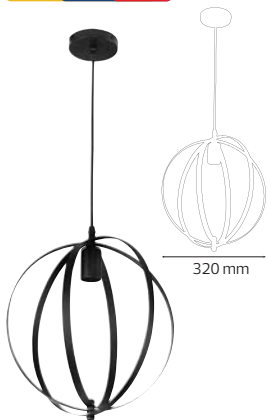

NOBEL

021 013 0001