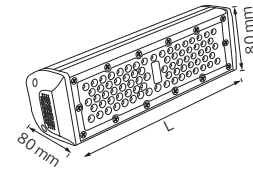

HOROZ ELECTRIC

LED High Bay Lamp LED Linear High Bay Lamp

LED LINEAR HIGH BAY LAMP

ZEUGMA

- 100-265V / 50-60Hz
- Average Life: 50.000 Hrs
- 6400K
- Aluminium Die Casting Body

Mountable

Hangable

	ZEUGMA-50	ZEUGMA-100	ZEUGMA-150	ZEUGMA-200
	063-005-0050	063-005-0100	063-005-0150	063-005-0200
Power	: 50 W	: 100 W	: 150 W	: 200 W
Luminous Flux	: 4650 lm	: 9300 lm	: 13950 lm	: 18600 lm
Length (mm)	: 290	: 520	: 758	: 1000