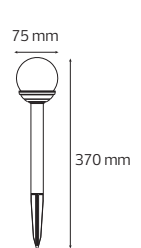

VENÜS	MARS	NEPTUN	PLUTON	HALLEY	CRYSTAL
	078-001-0001	078-002-0001	078-004-0001	078-005-0001	078-006-0001	078-009-0001
Battery :	Ni-MH AA 200 mAh 1.2V	Ni-MH AA 200 mAh 1.2V	Ni-MH AA 100 mAh 1.2V	Ni-MH AA 100 mAh 1.2V	Ni-MH AA 100 mAh 1.2V	Ni-MH AA 100 mAh 1.2V
ON/OFF :	Yes	Yes	No	No	No	No