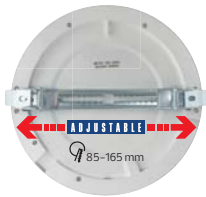

MARTHA-18

016 060 0018

- 100-265V / 50-60Hz
- Average Life: 25.000 Hrs
- 1530 lm
- 6400K

Built-in
Photocell & PIR Sensor