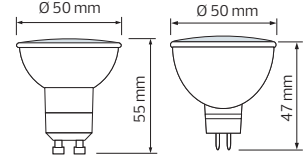

HOROZ ELECTRIC