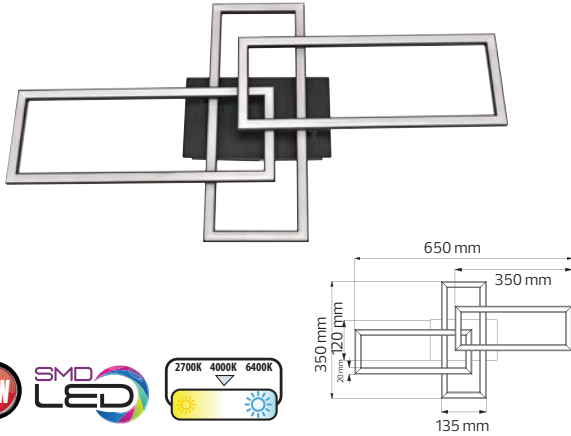

WHITE

INNOVA3-40	INNOVA5-40	INNOVA10-80
019-033-0040	019-034-0040	019-049-0080

Power	: 40 W	40 W	80 W
Luminous Flux	: 3200 lm	3200 lm	6500 lm
Width (mm)	: 30 mm	50 mm	100 mm

CONCORDE-24

019 053 0024

BLACK

- 180-240V / 50-60Hz
- Average Life: 30.000 Hrs
- 1200 lm
- 4000K