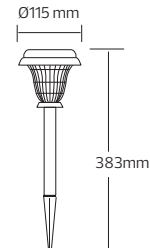

	VENÜS	MARS	NEPTUN	PLUTON	HALLEY	CRYSTAL
	078-001-0001	078-002-0001	078-004-0001	078-005-0001	078-006-0001	078-009-0001
Battery :	Ni-MH AA 200 mAh 1.2V	Ni-MH AA 200 mAh 1.2V	Ni-MH AA 100 mAh 1.2V	Ni-MH AA 100 mAh 1.2V	Ni-MH AA 100 mAh 1.2V	Ni-MH AA 100 mAh 1.2V
ON/OFF :	Yes	Yes	No	No	No	No