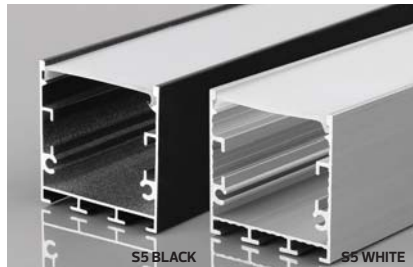

PROFILE

SURFACE TYPE

0.7mm

	PROFILE-S1	PROFILE-S1	PROFILE-BS1	PROFILE-S2	PROFILE-S2	PROFILE-BS2	PROFILE-S3	PROFILE-S3	PROFILE-BS3
	120-002-1001	120-002-0001	120-002-0011	120-002-1002	120-002-0002	120-002-0012	120-002-1003	120-002-0003	120-002-0013
Lenght	: 2 M	3 M	3 M	2 M	3 M	3 M	2 M	3 M	3 M
Body Color	: SILVER/BLACK	SILVER/BLACK	BLACK	SILVER/BLACK	SILVER/BLACK	BLACK	SILVER/BLACK	SILVER/BLACK	BLACK

PROFILE

SURFACE TYPE

0.7mm

	PROFILE-S4	PROFILE-S4	PROFILE-BS4	PROFILE-S5	PROFILE-S5	PROFILE-BS5
	120-002-1004	120-002-0004	120-002-0014	120-002-1005	120-002-0005	120-002-0015
Lenght	: 2 M	3 M	3 M	2 M	3 M	3 M
Body Color	: SILVER/BLACK	SILVER/BLACK	BLACK	SILVER/BLACK	SILVER/BLACK	BLACK