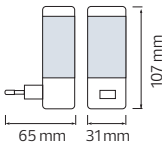

DORA	REX	BUGS	MAX	DUFFY
	085-001-0001	085-001-0002	085-001-0003	085-001-0004	085-001-0005
Power :	0.4 W	0.4 W	0.3 W	0.4 W	0.3 W
Luminous Flux :	25 lm	25 lm	20 lm	25 lm	20 lm