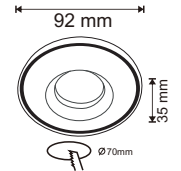

- **BLACK**
- **GOLDEN**
- **WHITE**