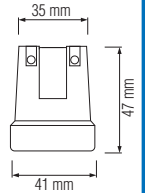

094 003 0002