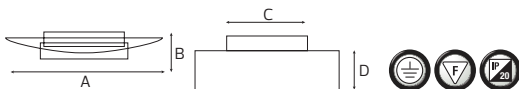

RODOS-3	RODOS-6	RODOS-12
	029-004-0003	029-004-0006	029-004-0012
Power :	3 W	6 W	12 W
Luminous Flux :	170 lm	340 lm	950 lm
Sizes (mm) :	A: 200 B: 55 C: 100 D: 80	A: 300 B: 59 C: 179 D: 80	A: 480 B: 58 C: 345 D: 80