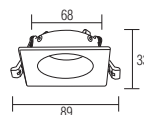

KAKTÜS-S

015-035-0001