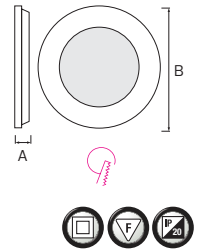

SLIM

- 100-265V / 50-60Hz
- Average Life: 50.000 Hrs
- 2700K / 4200K / 6400K

WHITE

	SLIM-3	SLIM-6	SLIM-9	SLIM-12	SLIM-15	SLIM-18	SLIM-24
	056-003-0003	056-003-0006	056-003-0009	056-003-0012	056-003-0015	056-003-0018	056-003-0024
Power	3 W	6 W	9 W	12 W	15 W	18 W	24 W
Luminous Flux	110 lm	270 lm	540 lm	660 lm	900 lm	1170 lm	1632 lm
Cutting Diameter	Ø70	Ø108	Ø132	Ø155	Ø176	Ø215	Ø279
Sizes (mm)	A: 14 B: 83	A: 14 B: 118,5	A: 14 B: 146	A: 14 B: 168	A: 17 B: 190	A: 14 B: 221	A: 14,5 B: 297