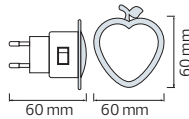

DORA	REX	BUGS	MAX	DUFFY
	085-001-0001	085-001-0002	085-001-0003	085-001-0004	085-001-0005
Power :	0.4 W	0.4 W	0.3 W	0.4 W	0.3 W
Luminous Flux :	25 lm	25 lm	20 lm	25 lm	20 lm