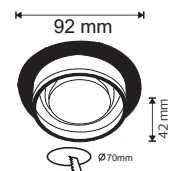

- **BLACK**
- **GOLDEN**
- **WHITE**