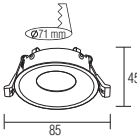

LAVINYA-R

015-050-0001