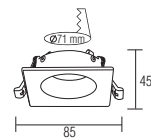

LAVINYA-S

015-051-0001