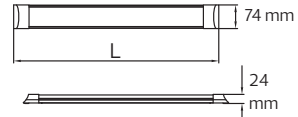

LED BATTEN LIGHT

TETRA

- 176-265V / 50-60Hz
- Average Life: 20.000 Hrs
- 6400K

	TETRA-18	TETRA-36	TETRA-72
	052-003-0060	052-003-0120	052-003-0150
Power	18 W	36 W	72 W
Luminous Flux	1135 lm	2269 lm	5300 lm
Length (mm)	L: 600	L: 1200	L: 1500