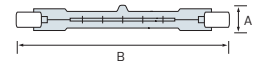

**HOROZ ELECTRIC**

Halogen Lamp

Average Life: 2.000 Hrs

	78 mm	118 mm	189 mm
	220-240V/50-60 Hz	220-240V/50-60 Hz	220-240V/50-60 Hz
Power	150W	300 W / 500W	1000W
Luminous Flux	2900 lm	4000 lm / 7500 lm	18000 lm
Sizes (mm)	A: 10 B: 78	A: 13 B: 118	A: 13 B: 189