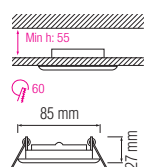

ORKİDE

CHROME

MAT CHROME

GOLDEN

WHITE

015 007 0050

- 220-240V / 50-60Hz
- Max. 10W LED