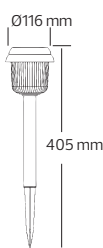

	VENÜS	MARS	NEPTUN	PLUTON	HALLEY	CRYSTAL
	078-001-0001	078-002-0001	078-004-0001	078-005-0001	078-006-0001	078-009-0001
Battery :	Ni-MH AA 200 mAh 1.2V	Ni-MH AA 200 mAh 1.2V	Ni-MH AA 100 mAh 1.2V	Ni-MH AA 100 mAh 1.2V	Ni-MH AA 100 mAh 1.2V	Ni-MH AA 100 mAh 1.2V
ON/OFF :	Yes	Yes	No	No	No	No