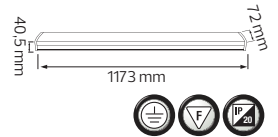

HAVZA-60

- 165-265V / 50-60Hz
- Average Life: 20.000 Hrs
- 4620 lm
- 6400K
- Max. 4 Product

LINKABLE

052 008 0120