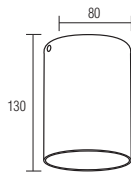

SALSA-L
015-036-0002