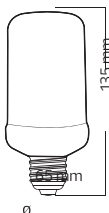

FIREFLUX

- 100-250V / 50-60Hz
- Average Life: 25.000 Hrs
- 117 lm
- 1500K

001 048 0005