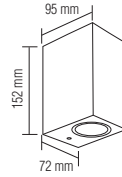

MAMBA-SQ

076 067 0001