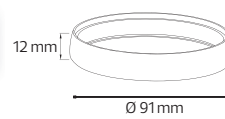

RINGA

121 002 0001

BLACK

WHITE

GOLDEN

CHROME

- Frame Ring for KARANFİL-R