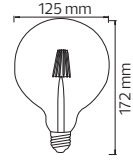

RUSTIC GLOBE-6

- 220-240V / 50-60Hz
- Average Life: 20.000 Hrs
- 540 lm
- 2200K

001 030 0006

F A ↑ G