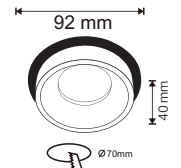

- **BLACK**
- **GOLDEN**
- **WHITE**