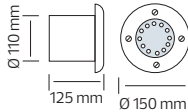

MAT CHROME

- 220-240V / 50-60Hz
- 338 lm
- Average Life: 50.000 Hrs

6400K

İNCI

079 004 0002

SAFİR

079 003 0002

MAT CHROME

- 165-265V / 50-60Hz
- 82 lm
- Average Life: 50.000 Hrs