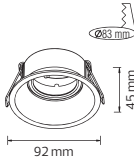

MEYAN-S

015-030-0001