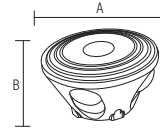

BOLERO-5	BOLERO-7	BOLERO-9
	076-076-0005	076-076-0007	076-076-0009

Power	: 5W	7W	9W
Luminous Flux	: 350 lm	619 lm	865 lm
Sizes (mm)	: A: 105 B: 62	A: 125 B: 62	A: 160 B: 62