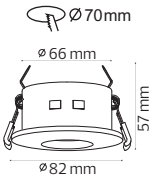

SARDUNYA-S

015-018-0050