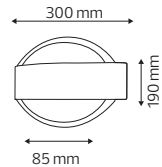

HERMES-2

- 85-265V 50-60Hz
- 4200K
- 637 lm
- Average Life:30.000 Hrs

BLACK

076 084 0012