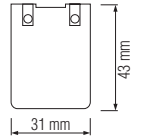

094 003 0001

PORCELAIN