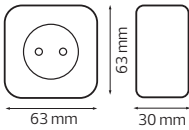

112 003 0001

■ SOCKET (16A)