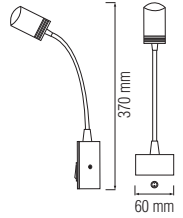

TURNA

040 007 0003

BLACK

- 85-265V / 50-60Hz
- Average Life: 30.000 Hrs
- 200 lm
- 4200K