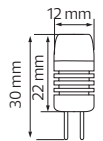

MINI

- 12V DC
- Average Life: 25.000 Hrs
- 60 lm
- 2700K / 6400K

001 009 0002