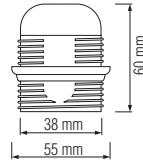

094 002 0001

PLASTIC