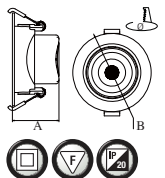

ALESYA-10	ALESYA-15	ALESYA-20	ALESYA-25	ALESYA-30	ALESYA-40
	016-089-0010	016-089-0015	016-089-0020	016-089-0025	016-089-0030	016-089-0040
Power	: 10 W	: 15 W	: 20 W	: 25 W	: 30 W	: 40 W
Luminous Flux	: 800 lm	: 1200 lm	: 1600 lm	: 2000 lm	: 2400 lm	: 3200 lm
Cutting Diameter (mm)	: Ø75	: Ø95	: Ø110	: Ø145	: Ø200	: Ø200
Sizes (mm)	: A: 30.5 B: 90	: A: 33 B: 120	: A: 35 B: 140	: A: 39 B: 170	: A: 220 B: 44	: A: 220 B: 44