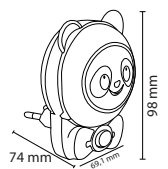

CCT ADJUSTABLE