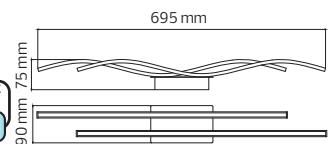

MONZA

019 059 0040

CHROME

- 180-240V / 50-60Hz
- Average Life: 30.000 Hrs
- 2400 lm
- 4000K

COPERNIC

019 060 0015

CHROME

- 180-240V / 50-60Hz
- Average Life: 30.000 Hrs
- 900 lm
- 4000K