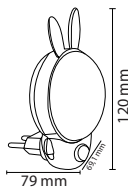

CCT ADJUSTABLE