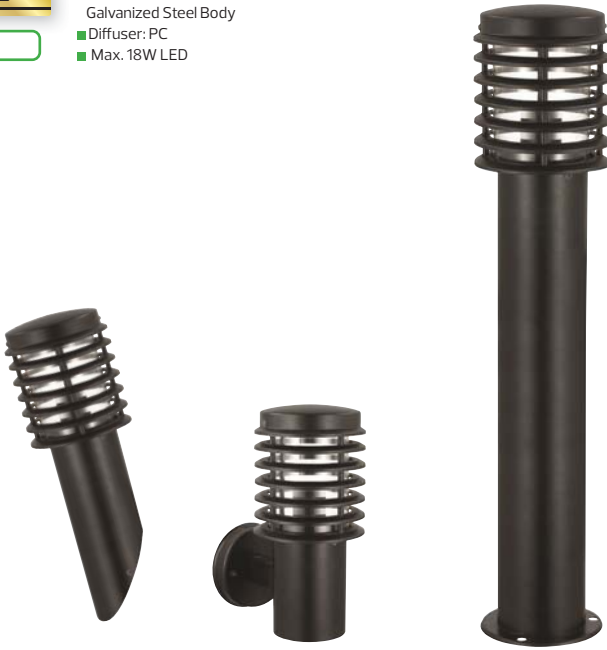

PALMIYE

BLACK

- 220-240V / 50-60Hz
- Stainless Steel and Galvanized Steel Body
- Diffuser: PC
- Max. 18W LED

PALMIYE-1

075-001-0001

PALMIYE-2

075-001-0002

PALMIYE-3

075-001-0003

PALMIYE-4

075-001-0004

Sizes (mm)

: A: 350 B: 150

A: 320 B: 150 C: 230

A: 500 B: 150

A: 800 B: 150

GARDEN LAMP