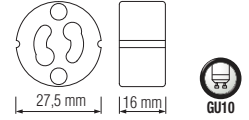

Lamp Holder

094 004 0001

10 cm. 20 cm.

094 004 0002

15 cm.

094 001 0001

BAKELITE

094 001 0002