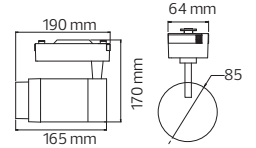

Z O O M A B L E

MONACO-30

018 019 0030

- 100-240V / 50-60Hz
- Average Life: 40.000 Hrs
- 4200K
- 2250 lm
- Beam Angle: 15°-60°

WHITE
BLACK

VARNA

- 175-265V / 50-60Hz
- Average Life: 30.000 Hrs
- 4200K
- Beam Angle: 24°

	VARNA-20	VARNA-30	VARNA-36
	018-026-0020	018-026-0030	018-026-0036

Power	: 20 W	30 W	36 W
Luminous Flux	: 1600 lm	2400 lm	2880 lm
Sizes (mm)	: A: 72 B: 125 C: 160	A: 81 B: 130 C: 170	A: 91 B: 140 C: 180

WHITE
BLACK

LYON

- 100-240V / 50-60Hz
- Average Life: 30.000 Hrs
- 4200K
- Beam Angle: 24°

	LYON-10	LYON-18	LYON-24
	018-020-0010	018-020-0018	018-020-0024

Power	: 10 W	18 W	24 W
Luminous Flux	: 650 lm	1170 lm	1560 lm
Sizes (mm)	: A: 58 B: 110 C: 132	A: 78 B: 118 C: 148	A: 88 B: 146 C: 162

WHITE
BLACK