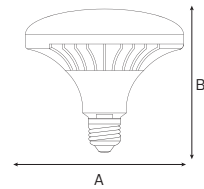

UFO PRO

- 175-250V / 50-60Hz
- Average Life: 25.000 Hrs
- 6400K

	UFO PRO-30	UFO PRO-50	UFO PRO-70
	001-056-0030	001-056-0050	001-056-0070
Power	30 W	50 W	70 W
Luminous Flux	3050 lm	5200 lm	7500 lm
Sizes (mm)	A: 120 B: 110	A: 150 B: 140	A: 170 B: 170