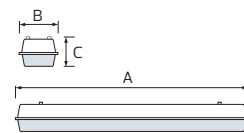

PROFIX-60S	PROFIX-60D	PROFIX-120S	PROFIX-120D
	057-001-1060	057-001-2060	057-001-1120	057-001-2120
Power	: Max. 2x18W	Max. 2x20W	Max. 40W	Max. 2x40W
Lamp Holder	: T8	2xT8	T8	2xT8
Sizes (mm)	: A: 670 B: 65 C: 65	A: 670 B: 95 C: 65	A: 1280 B: 65 C: 65	A: 1280 B: 95 C: 65