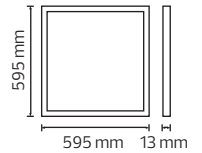

CAPELLA-48

- 175-265V / 50-60Hz
- Average Life: 25.000 Hrs
- 3125 lm
- 6400K

WHITE

056 012 0048