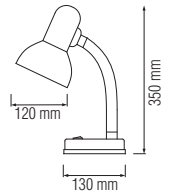

BLACK

WHITE

RED

BLUE

- 220-240V / 50-60Hz
- Max. 60W