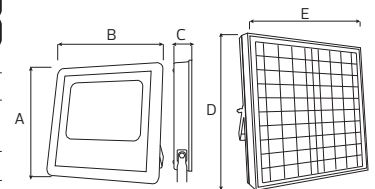

BLACK

	TIGER-25	TIGER-40	TIGER-60	TIGER-100
	068-012-0025	068-012-0040	068-012-0060	068-012-0100

Power	: 25 W	40 W	60 W	100 W
Luminous Flux	: 320 lm	400 lm	625 lm	890 lm
Battery	: 2x(3.2 / 2.5Ah) Lithium Iron Phosphate	2x(3.2V / 3Ah) Lithium Iron Phosphate	2x(3.2V / 5Ah) Lithium Iron Phosphate	2x(3.2V / 10Ah) Lithium Iron Phosphate
Solar Panel	: Polysilicon, 6V / 3W	Polysilicon, 6V / 6W	Polysilicon, 6V / 8W	Polysilicon, 6V / 12W
Projector Sizes (mm)	: A: 205 B: 158 C: 50	A: 250 B: 200 C: 70	A: 270 B: 223 C: 75	A: 320 B: 260 C: 90
Solar Panel Sizes (mm)	: D: 220 E: 135	D: 260 E: 174	D: 350 E: 235	D: 350 E: 290