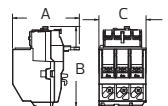

Thermal Relay

	114-007-0631	114-007-0116	114-007-1625	114-007-2504	114-007-0406	114-007-0710	114-007-0913	114-007-1218	114-007-1725	114-007-2332	114-007-2836	114-007-3040
Rated Current (A)	0.63-1A	1-1.6A	1.6-2.5A	2.5-4A	4-6A	7-10A	9-13A	12-18A	17-25A	23-32A	28-36A	30-40A
Poles	3	3	3	3	3	3	3	3	3	3	3	3
Motor Power (kW)	0.37kW	0.37kW	0.75kW	1.5kW	2.2kW	4kW	5.5kW	9kW	11kW	15kW	18,5kW	22kW
Rated Voltage (V)	400V	400V	400V	400V	400V	400V	400V	400V	400V	400V	400V	400V
Sizes (mm)	A: 65.5 B: 91 C: 43.8	A: 65.5 B: 91 C: 43.8	A: 65.5 B: 91 C: 43.8	A: 65.5 B: 91 C: 43.8	A: 65.5 B: 91 C: 43.8	A: 65.5 B: 91 C: 43.8	A: 65.5 B: 91 C: 43.8	A: 65.5 B: 91 C: 43.8	A: 65.5 B: 91 C: 43.8	A: 65.5 B: 91 C: 43.8	A: 78.7 B: 92 C: 54.1	A: 79.2 B: 115.7 C: 69.7