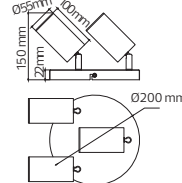

JOKER

- 220-240V / 50-60Hz
- Bulb not included
- Max. 10W LED

BLACK

WHITE

015-038-0001

015-038-0002

015-038-0004

JOKER-3

015-038-0003

JOKER-5

015-038-0005

JOKER-6

015-038-0006