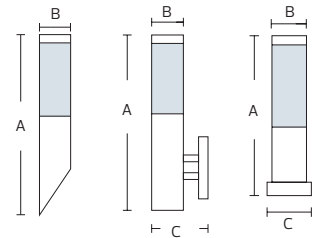

DEFNE

- 220-240V / 50-60Hz
- Stainless Steel Body
- Diffuser: PC
- Max. 18W LED

DEFNE-1

075-004-0001

DEFNE-2

075-004-0002

DEFNE-3

075-004-0003

DEFNE-4

075-004-0004

DEFNE-5

075-004-0005

Sizes (mm)

: A:405 B: 76

A: 344 B: 76 C: 142

A: 325 B: 76 C: 110

A: 500 B: 76 C: 110

A: 800 B: 76 C: 110