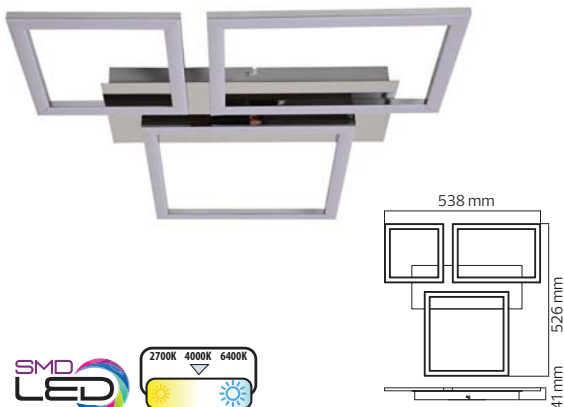

VENEZIA

019 057 0040

CHROME

- 180-240V / 50-60Hz
- Average Life: 30.000 Hrs
- 2400 lm
- 4000K