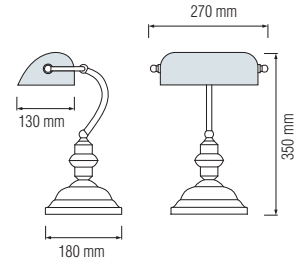

Power	: 3 W	6 W	9 W
Luminous Flux	: 214 lm	428 lm	640 lm

SİMGE

048 014 0060

GREEN

BLUE

- 220-240V / 50-60Hz
- Max. 60W

RANA

048 013 0060