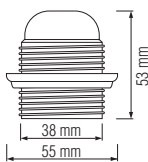

094 001 0004