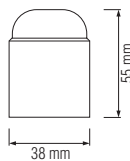

094 001 0003