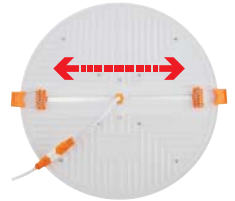

ADJUSTABLE CUT HOLE

	STELLA-8	STELLA-16	STELLA-20	STELLA-30
	016-052-0008	016-052-0016	016-052-0020	016-052-0030
Power :	8 W	16 W	20 W	30 W
Luminous Flux :	680 lm	1440 lm	1900 lm	2850 lm
Cutting Diameter (mm) :	55-70	55-100	55-150	55-200
Sizes (mm) :	A: 91 B: 19	A: 121 B: 19	A: 173 B: 19	A: 223 B: 19