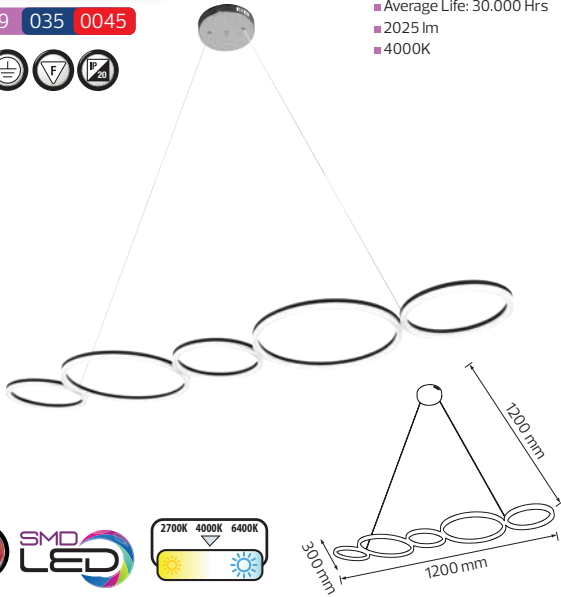

OLYMPIC

019 035 0045

BLACK

- 180-240V / 50-60Hz
- Average Life: 30.000 Hrs
- 2025 lm
- 4000K