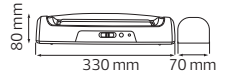

MESSI

- 220-240V / 50-60Hz or 6V DC
- Average Life: 30.000 Hrs

DESK LAMP MODE

HANGABLE + MOUNTABLE

	MESSI-9	MESSI-15	MESSI-23
	084-030-0009	084-030-0015	084-030-0023

Power	: 9 W	15 W	23 W
Luminous Flux	: 280 lm-38 lm	420 lm-70 lm	600 lm-100 lm
Battery	: 4V 1.6Ah Sealed-Acid	2x4V 1.6Ah Sealed-Acid	2x4V 1.6Ah Sealed-Acid
Duration Time	: 3-20 Hours	3-15 Hours	2-10 Hours
Size (mm)	: A: 250 B: 50 C: 50	A: 350 B: 50 C: 50	A: 450 B: 50 C: 50