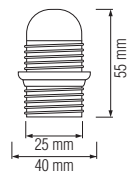

094 002 0004