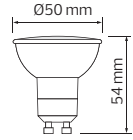

PROLUX-6

- 175-250V / 50-60Hz
- Average Life: 25.000 Hrs
- 571lm
- 4200K/6400K

001 075 0006