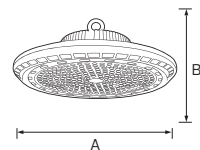

ARTEMIS-100	ARTEMIS-150	ARTEMIS-200	ARTEMIS-300
	063-003-0100	063-003-0150	063-003-0200	063-003-0300

Power	: 100 W	150 W	200 W	300 W
Luminous Flux	: 10000 lm	15000 lm	20000 lm	30000 lm
Sizes (mm)	: A: 242 B: 83	A: 285 B: 83	A: 325 B: 83	A: 395 B: 83