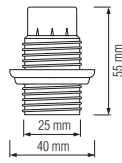

Lamp Holder

094 004 0001

10 cm. 20 cm.

094 004 0002

15 cm.

094 001 0001

BAKELITE

094 001 0002