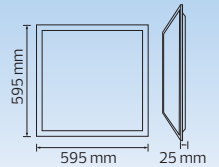

BACKLIGHT PANEL