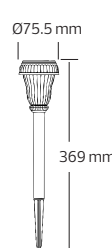

	VENÜS	MARS	NEPTUN	PLUTON	HALLEY	CRYSTAL
	078-001-0001	078-002-0001	078-004-0001	078-005-0001	078-006-0001	078-009-0001
Battery :	Ni-MH AA 200 mAh 1.2V	Ni-MH AA 200 mAh 1.2V	Ni-MH AA 100 mAh 1.2V	Ni-MH AA 100 mAh 1.2V	Ni-MH AA 100 mAh 1.2V	Ni-MH AA 100 mAh 1.2V
ON/OFF :	Yes	Yes	No	No	No	No