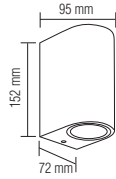

MAMBA

076 066 0001