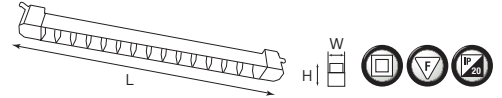

- 160-265V
- Average Life: 40.000 Hrs

WHITE&BLACK

BLACK

Rotatable Body

PARMA-20	PARMA-30
018-032-0020	018-032-0030

Power	: 20 W	30 W
Luminous Flux	: 1600 lm	2400 lm
Sizes (mm)	: L:351 W:34 H:57	L:486 W:34 H:57