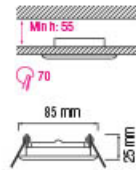

AÇELYA   BEGONYA   PAPATYA   YONCA   LEYLAK   ORTANCA

015 009 0050   015 012 0050   015 016 0050   015 015 0050   015 013 0050   015 010 0050