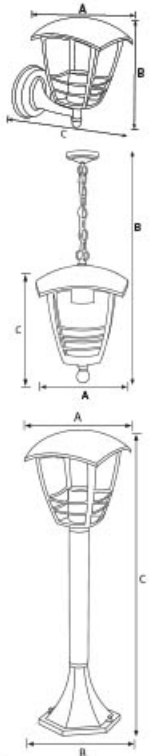

NAR

- 220-240V / 50-60Hz
- Aluminum Body
- Plastic Diffuser

**NEW
PRODUCT**

	NAR-1	NAR-2	NAR-3	NAR-4	NAR-5
	075-016-0001	075-016-0002	075-016-0003	075-016-0004	075-016-0005
Power :	Max.60 W	Max.60 W	Max.60 W	Max.60 W	Max.60 W
Color :	Black/White	Black/White	Black/White	Black	Black
Sizes :	A: 170 B: 240 C: 210	A: 170 B: 800 C: 260	A: 170 B: 170 C: 300	A: 170 B: 170 C: 580	A: 170 B: 170 C: 840

GARDEN LAMP / LED GARDEN LAMP