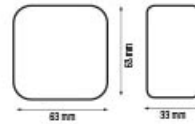

112 001 0004 ■ PUSHBUTTON (10A)