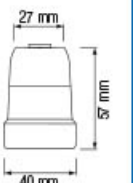

094 003 0004