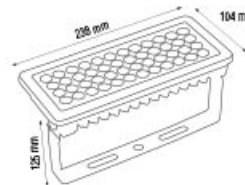

KAPLAN-45

- 220-240V / 50-60Hz
- Average Life: 50.000 Hrs
- 3600 lm
- 4200K

068 007 0045

BLACK

KAPLAN-45W

068 007 0001

KAPLAN-45S

068 007 0002

KAPLAN-45C

068 007 0003