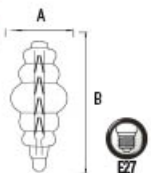

ORIGAMI	ORIGAMI-XL
001-053-0008	001-053-0008

Power	: 8 W	: 8 W
Luminous Flux	: 620 lm (Amber) / 250 lm (Titanium)	: 620 lm (Amber) / 250 lm (Titanium)
Color Temperature	: 2200K (Amber) / 2400K (Titanium)	: 2200K (Amber) / 2400K (Titanium)
Sizes (mm)	: A: 120 B: 270	: A: 180 B: 400

ELLIPTIC

- 220-240V / 50-60Hz
- Average Life: 20.000 Hrs

ELLIPTIC-XL