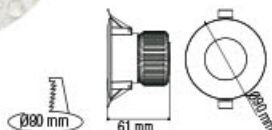

GABRIEL

JESSICA

WHITE

016 029 0006

016 030 0006

- 100-240V / 50-60Hz
- Average Life: 30.000 Hrs
- 410 lm
- 4200K