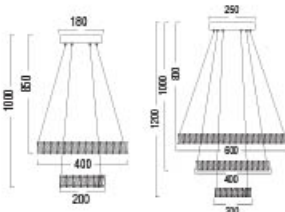

Power	: 30 W	40 W
Luminous Flux	: 2100 lm	2800 lm
Sizes (mm)	: A: 800 B: 150 C: 400	A: 800 B: 200 C: 600

LED SUSPENSION LIGHT

QUASAR

- 180-260V / 50-60Hz
- Average Life: 30.000 Hrs
- 4000K

CHROME

QUASAR-42	QUASAR-90
019-023-0042	019-023-0090