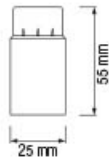

Lamp Holder

094 004 0001

10 cm.

20 cm.

094 004 0002

15 cm.

094 001 0001

BAKELITE