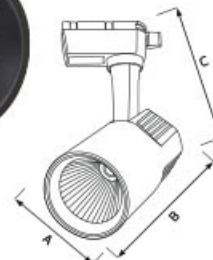

LED TRACK LIGHT

VARNA

- 175-265V / 50-60Hz
- Average Life: 30.000 Hrs
- 4200K
- Beam Angle: 24°

WHITE

BLACK

VARNA-20	VARNA-30	VARNA-36
018-026-0020	018-026-0030	018-026-0036

Power	: 20 W	30 W	36 W
Luminous Flux	: 1600 lm	2400 lm	2880 lm
Sizes (mm)	: A: 72 B: 125 C: 160	A: 81 B: 130 C: 170	A: 91 B: 140 C: 180