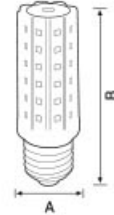

CORN

- 170-265V / 50-60Hz
- Average Life: 20.000 Hrs

CORN-4	CORN-7
001-062-0004	001-062-0007

Power	: 4 W	7 W
Luminous Flux	: 360 lm	760 lm
Color Temperature	: 2700K/4200K/6400K	6400K
Sizes (mm)	: A: 30 B: 95	A: 35 B: 135