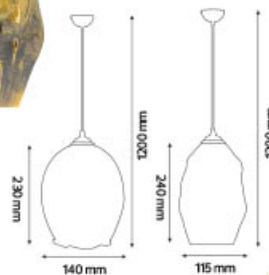

021 006 0001

021 006 0002

METEOR

COPPER

CHROME

- 240V~/4A
- Max. 60W
- Glass

021 014 0001

021 014 0002