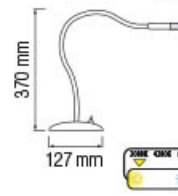

TOUCH

BUKET

049 005 0003

RED

WHITE

BLACK

- 220-240V / 50-60Hz
- 130 lm
- 3000K
- Average Life: 30.000 Hrs

ON-OFF