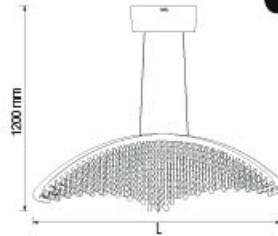

LED SUSPENSION LIGHT

ASTORIA

- 180-260V / 50-60Hz
- Average Life: 30.000 Hrs
- 4000K

CHROME

NEW
PRODUCT

	ASTORIA-19	ASTORIA-25	ASTORIA-32	ASTORIA-38
	019-040-0019	019-040-0025	019-040-0032	019-040-0038

Power	: 19 W	25 W	32 W	38 W
Luminous Flux	: 1330 lm	1750 lm	2240 lm	2660 lm
Diameter (mm)	: Ø: 300	Ø: 400	Ø: 500	Ø: 600