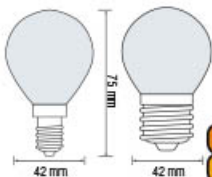

GLOBE

	GLOBE FROSTED-40	GLOBE FROSTED-60	GLOBE SOFT-40	GLOBE SOFT-60	GLOBE SOFT-40	GLOBE SOFT-60
	006-011-0040	006-011-0060	006-010-0040	006-010-0060	006-012-0040	006-012-0060

Power	40 W	60 W	40 W	60 W	40 W	60 W
Luminous Flux	240 lm	400 lm	240 lm	400 lm	240 lm	400 lm
Lamp Holder	E14	E14	E14	E14	E27	E27