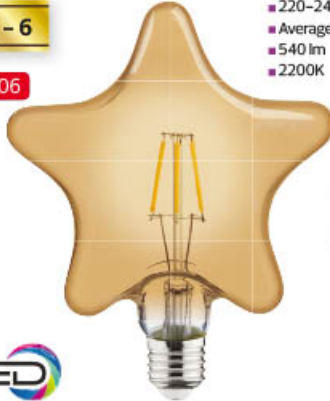

RUSTIC GLOBE-6

001 030 0006

- 220-240V / 50-60Hz
- Average Life: 20.000 Hrs
- 540 lm
- 2200K

RUSTIC STAR - 6

001 031 0006

- 220-240V / 50-60Hz
- Average Life: 20.000 Hrs
- 540 lm
- 2200K

RUSTIC HEART - 6

001 032 0006