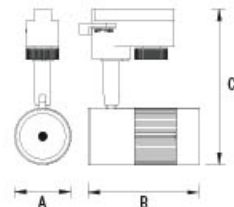

MILANO

- 100-240V / 50-60Hz
- Average Life: 40.000 Hrs
- 4200K

- WHITE
- BLACK
- SILVER

MILANO-5	MILANO-8	MILANO-13
018-008-0005	018-008-0008	018-008-0013

Power	: 5 W	8 W	13 W
Luminous Flux	: 334 lm	600 lm	987 lm
Beam Angle	: 55°	53°	73°
Sizes (mm)	: A: 40 B: 70 C: 128	A: 48 B: 95 C: 132	A: 60 B: 108 C: 145