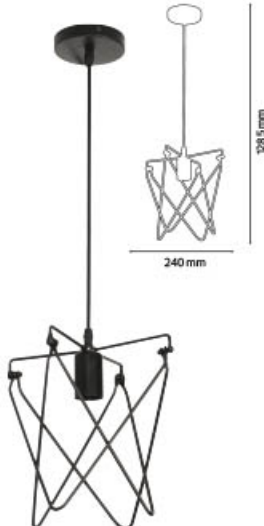

KEPLER

021 011 0001