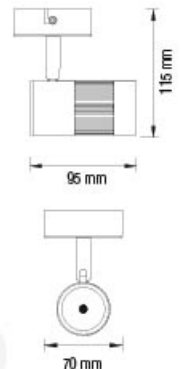

TOKYO

017 002 0008

WHITE

BLACK

- 100-240V / 50-60Hz
- Average Life: 40.000 Hrs
- 500 lm
- 4200K
- Beam Angle: 53°