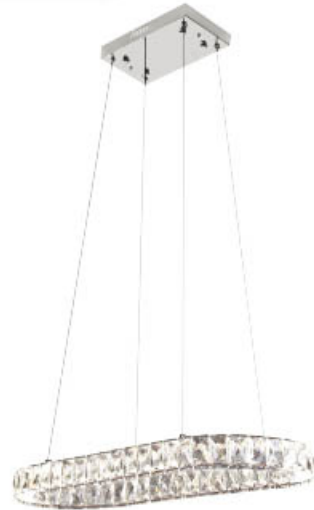

NEBULA

019 026 0040

CHROME

- 180-260V / 50-60Hz
- Average Life: 30.000 Hrs
- 2800 lm
- 4000K

POLARIS

019 024 0046

CHROME

- 180-260V / 50-60Hz
- Average Life: 30.000 Hrs
- 3220 lm
- 4000K