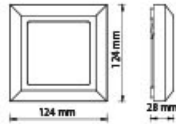

MERSİN

076 011 0005