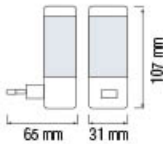

DUFFY

085-001-0005

Power	: 0.4 W	: 0.4 W	: 0.3 W	: 0.4 W	: 0.3 W
Luminous Flux	: 25 lm	: 25 lm	: 20 lm	: 25 lm	: 20 lm