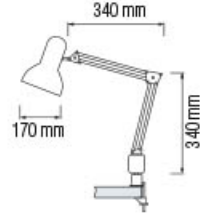

RANA

048 013 0060

BLACK

WHITE

RED

- 220-240V / 50-60Hz
- Max. 60W

LED DESK LAMP / DESK LAMP

BİHTER

048 009 0060

BLACK

WHITE

RED

BLUE

- 220-240V / 50-60Hz
- Max. 60W