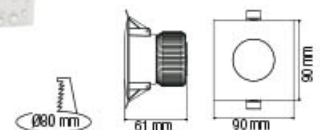

GABRIEL

JESSICA

WHITE

016 029 0006

016 030 0006

- 100-240V / 50-60Hz
- Average Life: 30.000 Hrs
- 410 lm
- 4200K