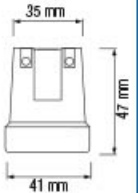

094 003 0002