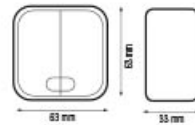

EVA

250V~

112 001 0001 ■ ONE WAY SWITCH (10A)

112 001 0003 ■ 2-GANG ONE WAY SWITCH (10A)

112 001 0002 ■ TWO WAY SWITCH (10A)

112 001 0004 ■ PUSHBUTTON (10A)

112 002 0001 ■ ILLUMINATED ONE WAY SWITCH (10A)

112 002 0002 ■ 2-GANG ILLUMINATED ONE WAY SWITCH (10A)