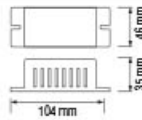

TRANSFORMER

■ 220-240V / 50-60Hz
■ 12V AC

	TRANSFORMER-60	TRANSFORMER-105	TRANSFORMER-150
	093-001-0060	093-001-0105	093-001-0150
Power :	60 W	105 W	150 W