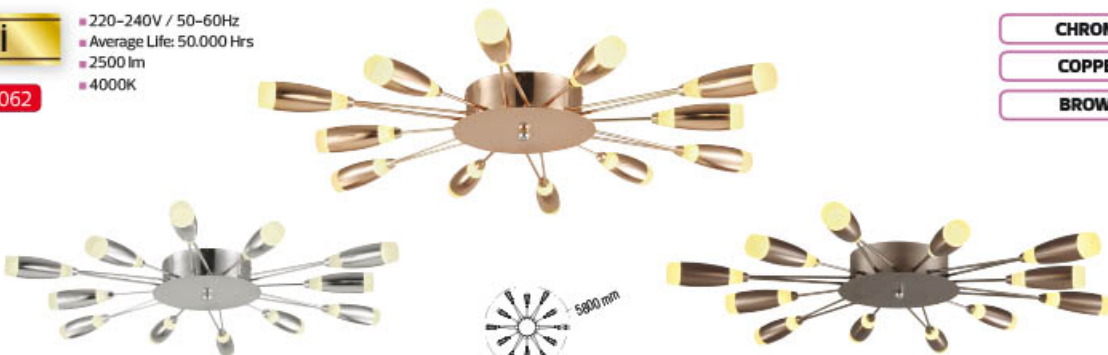

FAVORI

- 220-240V / 50-60Hz
- Average Life: 50,000 Hrs
- 2500 lm
- 4000K

019 008 0062