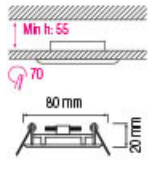

AÇELYA   BEGONYA   PAPATYA   YONCA   LEYLAK   ORTANCA

015 009 0050   015 012 0050   015 016 0050   015 015 0050   015 013 0050   015 010 0050