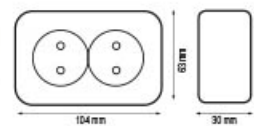

EVA

250V~

DIMMER / SWITCH / SOCKET