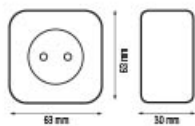

EVA

250V~

112 001 0001 ■ ONE WAY SWITCH (10A)

112 001 0003 ■ 2-GANG ONE WAY SWITCH (10A)

112 001 0002 ■ TWO WAY SWITCH (10A)

112 001 0004 ■ PUSHBUTTON (10A)

112 002 0001 ■ ILLUMINATED ONE WAY SWITCH (10A)

112 002 0002 ■ 2-GANG ILLUMINATED ONE WAY SWITCH (10A)