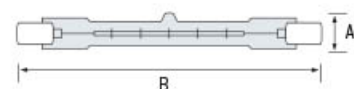

■ Average Life: 2.000 Hrs

	78 mm	118 mm	189 mm
	220-240V/50-60Hz	220-240V/50-60Hz	220-240V/50-60Hz
Power	150W	300 W / 500W	1000W
Luminous Flux	1600 lm	4000 lm / 7500 lm	18000 lm
Sizes (mm)	A: 10 B: 78	A: 13 B: 118	A: 13 B: 189