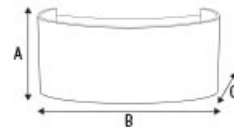

PROTON-4	PROTON-6	PROTON-8
	076-039-0004	076-039-0006	076-039-0008
Power	: 4 W	: 6 W	: 8 W
Luminous Flux	: 360 lm	: 540 lm	: 720 lm
Lighting Direction	: Up&Down	: Up&Down	: Up&Down
Sizes (mm)	: A: 92 B: 120 C: 38	: A: 95 B: 185 C: 38	: A: 95 B: 220 C: 50