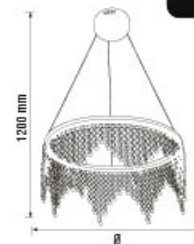

LED SUSPENSION LIGHT

ASTORIA

- 180-260V / 50-60Hz
- Average Life: 30.000 Hrs
- 4000K

CHROME

NEW
PRODUCT

	ASTORIA-19	ASTORIA-25	ASTORIA-32	ASTORIA-38
	019-040-0019	019-040-0025	019-040-0032	019-040-0038

Power	: 19 W	25 W	32 W	38 W
Luminous Flux	: 1330 lm	1750 lm	2240 lm	2660 lm
Diameter (mm)	: Ø: 300	Ø: 400	Ø: 500	Ø: 600