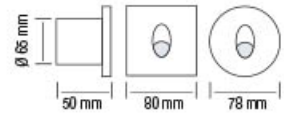

ZÜMRÜT

079 001 0003

YAKUT

079 002 0003

WHITE

MAT CHROME

- 185-264V / 50-60Hz
- 86 lm
- 4000K
- Average Life: 30.000 Hrs