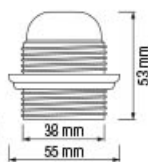

094 001 0004