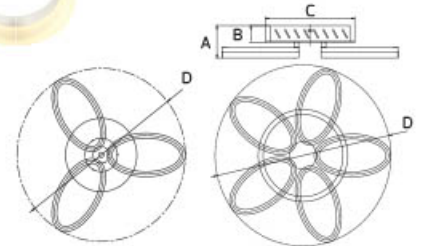

WHITE

BLACK

AVANGARD-24	AVANGARD-40
019-005-0024	019-005-0040

Power	: 24 W	40 W
Luminous Flux	: 1680 lm	2800 lm
Sizes (mm)	: A: 82,36 B: 42 C: 230 D: 515	A: 98 B: 50 C: 280 D: 550

LED SUSPENSION LIGHT

ELEGANCE