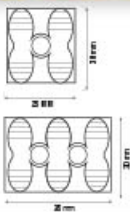

WIRE SPRING

	WIRE SPRING-2/1.5	WIRE SPRING-2/2.5	WIRE SPRING-2/6	WIRE SPRING-3/1.5	WIRE SPRING-3/2.5	WIRE SPRING-3/6
	106-002-0015	106-002-0025	106-002-0060	106-003-0015	106-003-0025	106-003-0060
Pole :	2 Poles	2 Poles	2 Poles	3 Poles	3 Poles	3 Poles
Cable Diameter :	0.2-1.5 mm²	0.5-2.5 mm²	1.5-6.0 mm²	0.2-1.5 mm²	0.5-2.5 mm²	1.5-6.0 mm²
Current / Voltage :	5A/380V	10A/380V	25A/380V	5A/380V	10A/380V	25A/380V