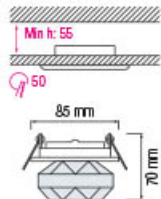

NİLÜFER   NERGİS   GONCA   FULYA   YASEMİN

015 001 0020   015 002 0020   015 003 0020   015 004 0020   015 005 0020