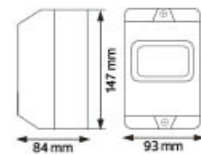

114-006-0610	114-006-1625	114-006-2540	114-006-4063
Rated Current (A) :	6-10A	16-25A	25-40A	40-63A
Motor Power (kW) :	4kW	11kW	18,5kW	30kW
Poles :	3 Pole	3 Pole	3 Pole	3 Pole
Type :	AC-3	AC-3	AC-3	AC-3
Rated voltage(V) :	400V	400V	400V	400V
Sizes (mm) :	A: 89 B: 44,5 C:66	A: 89 B: 44,5 C:66	A: 121 B: 61,5 C:105	A: 121 B: 61,5 C:105