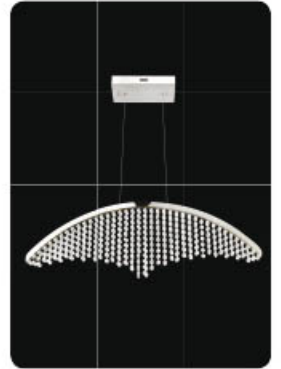

CHROME

NEW
PRODUCT