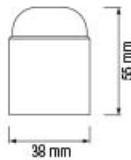

094 001 0003