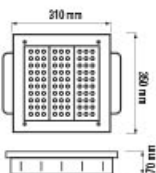

FALCON

RECESSED

069 001 0110