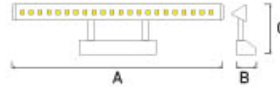

CHROME

ALBATROS

- 100-250V / 50-60Hz
- Average Life: 30.000 Hrs
- 4200K

ALBATROS-4	ALBATROS-6
040-002-0004	040-002-0006

Power	: 4 W / 21 LED	6 W / 30 LED
Luminous Flux	: 360 lm	500 lm
Sizes (mm)	: A: 407 B: 55 C: 100	A: 555 B: 55 C: 108