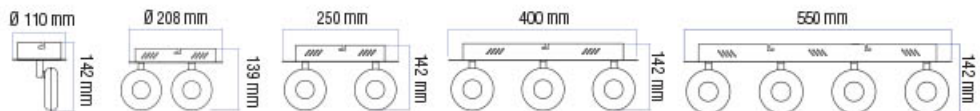

LED CEILING LAMP / CEILING LAMP

MILAS

CHROME

220-240V / 50-60Hz
4000K

	MILAS-1	MILAS-2	MILAS-3	MILAS-4	MILAS-5
	036-004-0001	036-004-0002	036-004-0003	036-004-0004	036-004-0005
Power	3x5W	5W	2x5W	3x5W	4x5W
Luminous Flux	3x400 lm	400 lm	2x400 lm	3x400 lm	4x400 lm