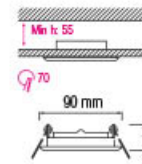

MENEKŞE

015 008 0050