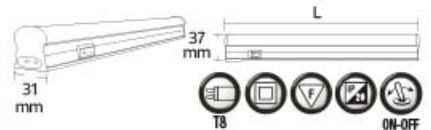

220-240V / 50-60Hz

ALFA

	ALFA-6	ALFA-8	ALFA-13	ALFA-28
	053-001-0006	053-001-0008	053-001-0013	053-001-0028

Power	6 W	8 W	13 W	28 W
Length (mm)	L: 267	L: 343	L: 573	L: 1200

BETA

	BETA-18	BETA-36
	053-002-0018	052-002-0036