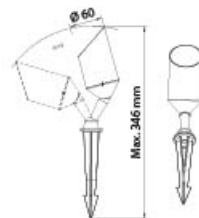

KUKA-5

076 031 0005

- 100-240V / 50-60Hz
- 4200K
- 290 lm
- Average Life: 30.000 Hrs