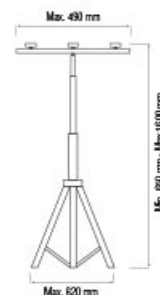

PORTABLE

107 001 0003

- PORTABLE STAND
- 1.5 meter H05VV-F cable