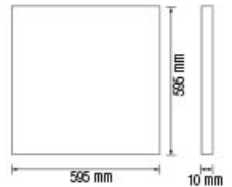

STAR-50

056 001 0050

SILVER

- 180-265V / 50-60Hz
- Average Life: 40.000 Hrs
- 4200 lm
- 4200K / 6400K