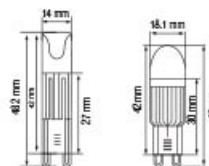

D I M M A B L E

NANO

- 220-240V / 50-60Hz
- Average Life: 25,000 Hrs
- 2700K / 6400K

	NANO-2	NANO-3
	001-008-0002	001-008-0003
Power	1,5 W	3 W
Luminous Flux	105 lm	210 lm