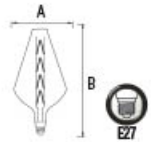

PARADOX

- 220-240V / 50-60Hz
- Average Life: 20.000 Hrs

PARADOX-XL

PARADOX	PARADOX-XL
001-052-0008	001-052-0008

Power	: 8 W	: 8 W
Luminous Flux	: 620 lm (Amber) / 250 lm (Titanium)	: 620 lm (Amber) / 250 lm (Titanium)
Color Temperature	: 2200K (Amber) / 2400K (Titanium)	: 2200K (Amber) / 2400K (Titanium)
Sizes (mm)	: A: 120 B: 270	: A: 188 B: 400

ORIGAMI

- 220-240V / 50-60Hz
- Average Life: 20.000 Hrs