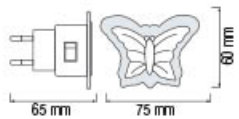

DUFFY

085-001-0005

Power	: 0.4 W	: 0.4 W	: 0.3 W	: 0.4 W	: 0.3 W
Luminous Flux	: 25 lm	: 25 lm	: 20 lm	: 25 lm	: 20 lm