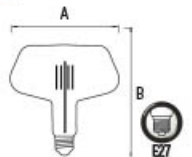

GINZA

- 220-240V / 50-60Hz
- Average Life: 20.000 Hrs

GINZA	GINZA-XL
001-050-0008	001-050-0008

Power	:	8 W	8 W
Luminous Flux	:	620 lm (Amber) / 250 lm (Titanium)	620 lm (Amber) / 250 lm (Titanium)
Color Temperature	:	2200K (Amber) / 2400K (Titanium)	2200K (Amber) / 2400K (Titanium)
Sizes (mm)	:	A: 180 B: 190	A: 230 B: 200