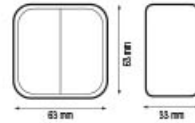

112 001 0003 ■ 2-GANG ONE WAY SWITCH (10A)