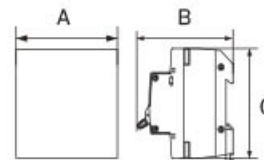

SAFE

RCCB Circuit Breaker

	T14-003-2025	T14-003-2040	T14-003-4025	T14-003-4040	T14-003-4063	T14-003-4080	T14-003-4100
Rated Current (A)	25A	40A	25A	40A	63A	80A	100A
Poles	2 Pole	2 Pole	4 Pole	4 Pole	4 Pole	4 Pole	4 Pole
Instantaneous tripping type	AC	AC	AC	AC	AC	AC	AC
Rated short-circuit breaking capacity (kA)	4.5kA	4.5kA	4.5kA	4.5kA	4.5kA	4.5kA	4.5kA
Rated working voltage(V)	230V	230V	400V	400V	400V	400V	400V
Rated Residual Current(mA)	30	30	30	30	30	30	30
Sizes (mm)	A: 35 B: 80 C: 73	A: 35 B: 80 C: 73	A: 70 B: 80 C: 73	A: 70 B: 80 C: 73	A: 70 B: 80 C: 73	A: 72 B: 81 C: 74	A: 72 B: 81 C: 74

SAFE

MCCB Circuit Breaker

	T14-004-3040	T14-004-3050	T14-004-3063	T14-004-3100	T14-004-3125	T14-004-3160	T14-004-3200	T14-004-3250	T14-004-3400	T14-004-3630
Rated Current (A)	40A	50A	63A	100A	125A	160A	200A	250A	400A	630A
Poles	3 Pole	3 Pole	3 Pole	3 Pole	3 Pole	3 Pole	3 Pole	3 Pole	3 Pole	3 Pole
Instantaneous tripping type	C	C	C	C	C	C	C	C	C	C
Rated short-circuit breaking capacity (kA)	20kA	20kA	20kA	35kA	35kA	35kA	35kA	35kA	35kA	35kA
Rated working voltage(V)	400V	400V	400V	400V	400V	400V	400V	400V	400V	400V
Sizes (mm)	A: 135 B: 78 C: 74	A: 135 B: 78 C: 74	A: 135 B: 78 C: 74	A: 150 B: 92 C: 69	A: 150 B: 92 C: 69	A: 165 B: 101 C: 86	A: 165 B: 101 C: 86	A: 165 B: 101 C: 86	A: 257 B: 150 C: 106.5	A: 270 B: 182 C: 110