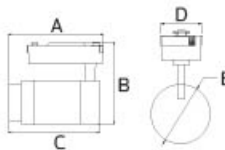

Power	: 15 W	30 W
Luminous Flux	: 1125 lm	2250 lm
Sizes (mm)	: A: 150 B: 130 C: 140 D: 47 E: 59	A: 190 B: 170 C: 165 D: 64 E: 85

Z O O M A B L E

PORTO

018 013 0007

- 100-240V / 50-60Hz
- Average Life: 40.000 Hrs
- 525 lm
- 4200K
- Beam Angle: 18°-70°