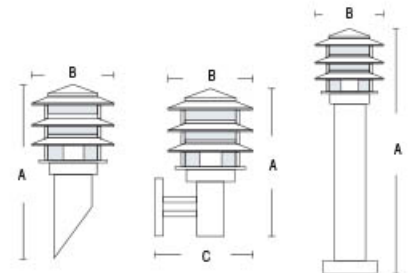

KAYIN

- 220-240V / 50-60Hz
- Stainless Steel and Galvanized Steel Body
- Diffuser: PC
- Max. 60W

	KAYIN-1	KAYIN-2	KAYIN-3	KAYIN-4
	075-003-0001	075-003-0002	075-003-0003	075-003-0004
Sizes (mm)	A: 390 B: 150	A: 275 B: 150 B: 210	A: 450 B: 150	A: 800 B: 150