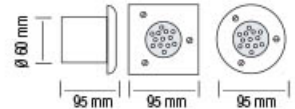

SAFİR

079 003 0002

- 220-240V / 50-60Hz
- 75 lm
- Average Life: 50.000 Hrs