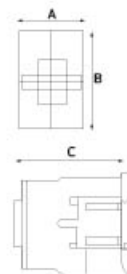

T14-005-0009	T14-005-0012	T14-005-0018	T14-005-0025	T14-005-0032	T14-005-0040	T14-005-0050	T14-005-0065
Rated Current (A)	9A	12A	18A	25A	32A	40A	50A	65A
Poles	3 Main + 1NO	3 Main + 1NO	3 Main + 1NO	3 Main + 1NO	3 Main + 1NO	3 Main + 1NO	3 Main + 1NO	3 Main + 1NO
Type	AC-3	AC-3	AC-3	AC-3	AC-3	AC-3	AC-3	AC-3
Motor Power (kW)	4kW	5,5kW	7,5kW	11kW	15kW	18,5kW	22kW	30kW
Rated voltage(V)	400V	400V	400V	400V	400V	400V	400V	400V
Sizes (mm)	A:47B:76C:82	A:47B:76C:82	A:47B:76C:87	A:57B:86C:95	A:57B:86C:100	A:77B:129C:116	A:77B:129C:116	A:77B:129C:116

	T14-005-1009	T14-005-1012	T14-005-1018	T14-005-1025	T14-005-1032	T14-005-1040	T14-005-1050	T14-005-1065
Rated Current (A)	9A	12A	18A	25A	32A	40A	50A	65A
Poles	3 Main + 1NC	3 Main + 1NC	3 Main + 1NC	3 Main + 1NC	3 Main + 1NC	3 Main + 1NC	3 Main + 1NC	3 Main + 1NC
Type	AC-3	AC-3	AC-3	AC-3	AC-3	AC-3	AC-3	AC-3
Motor Power (kW)	4kW	5,5kW	7,5kW	11kW	15kW	18,5kW	22kW	30kW
Rated voltage(V)	400V	400V	400V	400V	400V	400V	400V	400V
Sizes (mm)	A:47B:76C:82	A:47B:76C:82	A:47B:76C:87	A:57B:86C:95	A:57B:86C:100	A:77B:129C:116	A:77B:129C:116	A:77B:129C:116

SAFE