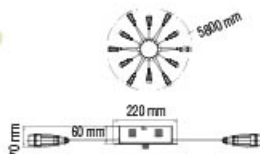

DELUXE

- 220-240V / 50-60Hz
- Average Life: 50,000 Hrs
- 4000K

BLACK

WHITE

RED

BLUE

DELUXE-35

019-012-0035

DELUXE-70

019-012-0070

Power	: 35 W	70 W
Luminous Flux	: 2000 lm	3900 lm
Sizes (mm)	: A: 1200 B: 250 C: 420	A: 1200 B: 250 C: 580

CONCEPT

- 220-240V / 50-60Hz
- Average Life: 50,000 Hrs
- 4000K

ROSE

CHROME

WHITE

CONCEPT-35

019-010-0035

CONCEPT-41

019-010-0041

Power	: 35 W	41 W
Luminous Flux	: 1000 lm	1500 lm
Sizes (mm)	: A: 200 B: 65 C:1200 D: 45 E: 461	A: 200 B: 65 C:1200 D: 45 E: 648

FAVORI

- 220-240V / 50-60Hz
- Average Life: 50,000 Hrs
- 2500 lm
- 4000K

019 008 0062

CHROME

COPPER

BROWN