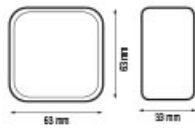

EVA

250V~

112 001 0001 ■ ONE WAY SWITCH (10A)