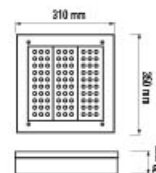

EAGLE

SURFACED

069 002 0110