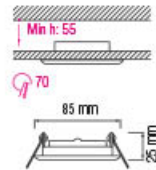

AÇELYA   BEGONYA   PAPATYA   YONCA   LEYLAK   ORTANCA

015 009 0050   015 012 0050   015 016 0050   015 015 0050   015 013 0050   015 010 0050