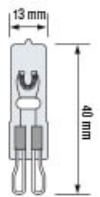

■ Average Life: 2.000 Hrs

	G9 CLEAR	G9 WHITE	G9 FROST
	220-240V/50-60Hz	220-240V/50-60Hz	220-240V/50-60Hz
Power	25 W / 40W	25 W / 40W	25 W / 40W
Luminous Flux	270 lm / 420 lm	100 lm / 220 lm	220 lm / 500 lm