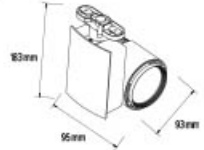

OSLO

018 012 0010

- WHITE
- BLACK
- SILVER

- 100-240V / 50-60Hz
- Average Life: 40.000 Hrs
- 900 lm
- 4200K
- Beam Angle: 2T

MADRID

2700K 4200K 6400K

- WHITE
- BLACK

- 100-240V / 50-60Hz
- Average Life: 40.000 Hrs
- 4200K
- Beam Angle: 24°

MADRID-23	MADRID-40
018-005-0023	018-005-0040

Power	: 23 W	40 W
Luminous Flux	: 1779 lm	2988 lm

LYON

- 100-240V / 50-60Hz
- Average Life: 30.000 Hrs
- 4200K
- Beam Angle: 24°

- WHITE
- BLACK

LYON-10	LYON-18	LYON-24
018-020-0010	018-020-0018	018-020-0024

Power	: 10 W	18 W	24 W
Luminous Flux	: 650 lm	1170 lm	1560 lm
Sizes (mm)	: A: 81 B: 140 C: 102 D: 37 E: 68	A: 170 B: 162 C: 110 D: 61 E: 84	A: 200 B: 190 C: 140 D: 66 E: 89

MILANO

- 100-240V / 50-60Hz
- Average Life: 40.000 Hrs
- 4200K

- WHITE
- BLACK
- SILVER

MILANO-5	MILANO-8	MILANO-13
018-008-0005	018-008-0008	018-008-0013

Power	: 5 W	8 W	13 W
Luminous Flux	: 334 lm	600 lm	987 lm
Beam Angle	: 55°	53°	73°
Sizes (mm)	: A: 40 B: 70 C: 128	A: 48 B: 95 C: 132	A: 60 B: 108 C: 145