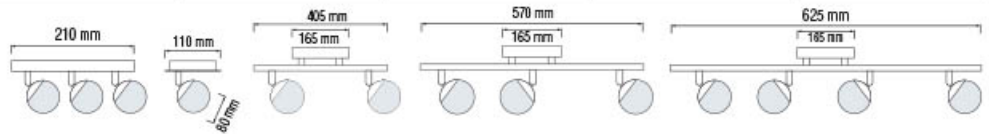

PATARA-1	PATARA-2	PATARA-3	PATARA-4	PATARA-5
	036-001-0001	036-001-0002	036-001-0003	036-001-0004	036-001-0005
Power	3x4W	4W	2x4W	3x4W	4x4W
Luminous Flux	3x260 lm	260 lm	2x260 lm	3x260 lm	4x260 lm