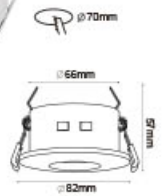

SARDUNYA-S

015-018-0050