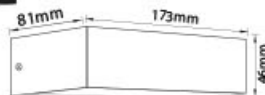

ANDIZ

BLACK

WHITE

076 037 0009

- 100-240V
- 50-60Hz
- 4200K
- 450 lm
- Average Life: 30.000 Hrs