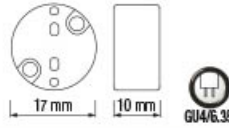

Lamp Holder

094 004 0001

10 cm.

20 cm.

094 004 0002

15 cm.

094 001 0001

BAKELITE