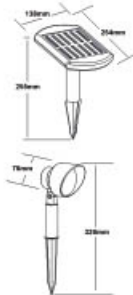

MAGIC

078 007 0001

- 3 NI-MH AA 100 mAh 1.2V
- 6400K
- 9x1.5 lm
- Average Life: 100.000 Hrs