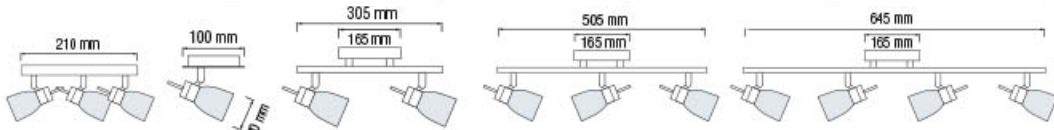

LARA-1	LARA-2	LARA-3	LARA-4	LARA-5
	036-002-0001	036-002-0002	036-002-0003	036-002-0004	036-002-0005
Power	3x4W	4W	2x4W	3x4W	4x4W
Luminous Flux	3x260 lm	260 lm	2x260 lm	3x260 lm	4x260 lm

SIDE

CHROME

220-240V / 50-60Hz
4000K