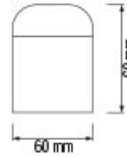

094 002 0002