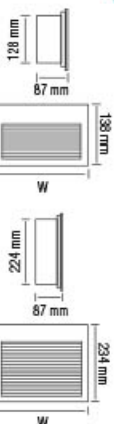

KUVERS	KALSİT	OPAL	KORNET	GRANİT	PIRLANTA
	079-006-0002	079-007-0002	079-008-0003	079-009-0002	079-010-0002	079-011-0003
Power	: 1.5 W	1.8 W	2.7 W	1.5 W	1.8 W	2.7 W
Luminous Flux	: 90 lm	105 lm	160 lm	90 lm	105 lm	160 lm
Width (mm)	: W: 95	W: 140	W: 185	W: 95	W: 140	W: 185