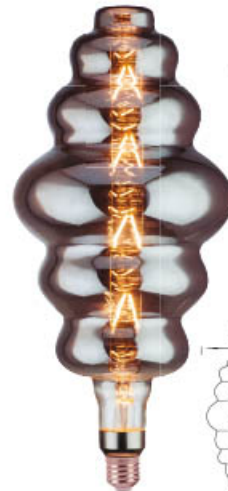

ORIGAMI-XL

ORIGAMI	ORIGAMI-XL
001-053-0008	001-053-0008

Power	: 8 W	: 8 W
Luminous Flux	: 620 lm (Amber) / 250 lm (Titanium)	: 620 lm (Amber) / 250 lm (Titanium)
Color Temperature	: 2200K (Amber) / 2400K (Titanium)	: 2200K (Amber) / 2400K (Titanium)
Sizes (mm)	: A: 120 B: 270	: A: 180 B: 400

ELLIPTIC

- 220-240V / 50-60Hz
- Average Life: 20.000 Hrs