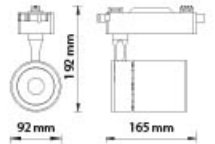

DUBLIN

018 018 0035

WHITE

BLACK

- 180-240V / 50-60Hz
- Average Life: 30.000 Hrs
- 3400 lm
- 4200K
- Beam Angle: 24°