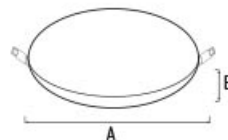

LED DOWNLIGHT

STELLA

- 165-260V / 50-60Hz
- Average Life: 25.000 Hrs
- 6400K

FRAMELESS

	STELLA-8	STELLA-16	STELLA-20	STELLA-30
	016-052-0008	016-052-0016	016-052-0020	016-052-0030
Power	8 W	16 W	20 W	30 W
Luminous Flux	455 lm	950 lm	1375 lm	2260 lm
Cutting Diameter (mm)	75	112	163	215
Sizes (mm)	A: 91 B: 19	A: 121 B: 19	A: 173 B: 19	A: 223 B: 19