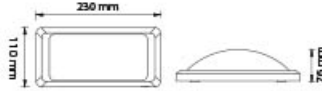

ILGIN

076 029 0012