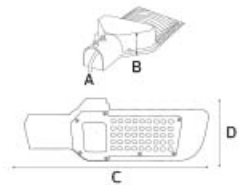

LED STREET LIGHT

**HOROZ ELECTRIC**

LED Street Light

ORLANDO

- 85-265V / 50-60Hz
- Average Life: 30.000 Hrs
- 6400K

BLACK

	ORLANDO-20	ORLANDO-30	ORLANDO-50	ORLANDO-100	ORLANDO-150	ORLANDO-200
	074-005-0020	074-005-0030	074-005-0050	074-005-0100	074-005-0150	074-005-0200
Power	: 20 W	: 30 W	: 50 W	: 100 W	: 150 W	: 200 W
Luminous Flux	: 1726 lm	: 2829 lm	: 4953 lm	: 8923 lm	: 15061 lm	: 17594 lm
Sizes (mm)	: A: 40 B: 55 C: 315 D: 105	: A: 40 B: 55 C: 355 D: 125	: A: 40 B: 55 C: 405 D: 165	: A: 60 B: 75 C: 620 D: 220	: A: 60 B: 75 C: 690 D: 250	: A: 60 B: 85 C: 740 D: 275