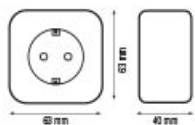

112 004 0001 ■ GROUNDED SOCKET (16A)