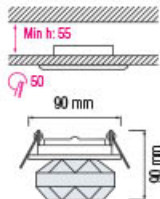

NİLÜFER   NERGİS   GONCA   FULYA   YASEMİN

015 001 0020   015 002 0020   015 003 0020   015 004 0020   015 005 0020