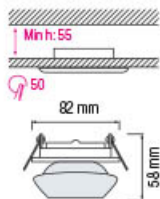

NİLÜFER   NERGİS   GONCA   FULYA   YASEMİN

015 001 0020   015 002 0020   015 003 0020   015 004 0020   015 005 0020