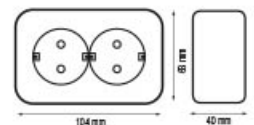

112 004 0002 ■ 2-GANG GROUNDED SOCKET (16A)

DIMMER / SWITCH / SOCKET