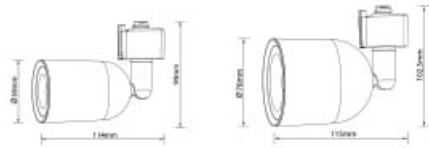

015-027-0050

ARIZONA

- 100-240V / 50-60Hz
- Average Life: 30.000 Hrs
- 4200K

WHITE

BLACK

ARIZONA-5	ARIZONA-10
018-027-0005	018-027-0010

Power	: 5 W	10 W
Luminous Flux	: 380 lm	650 lm
Beam Angle	: 52°	60°

LED Track Light