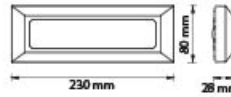

GÜRGEN

076 012 0005