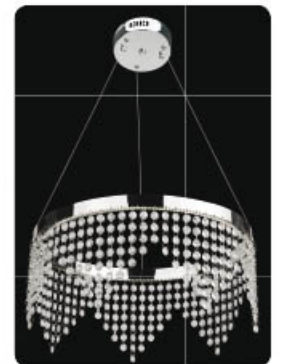

LED SUSPENSION LIGHT

ASTORIA

- 180-260V / 50-60Hz
- Average Life: 30.000 Hrs
- 4000K

CHROME

NEW
PRODUCT

	ASTORIA-19	ASTORIA-25	ASTORIA-32	ASTORIA-38
	019-040-0019	019-040-0025	019-040-0032	019-040-0038

Power	: 19 W	25 W	32 W	38 W
Luminous Flux	: 1330 lm	1750 lm	2240 lm	2660 lm
Diameter (mm)	: Ø: 300	Ø: 400	Ø: 500	Ø: 600