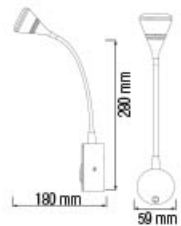

TURNA

040 007 0003

SILVER

- 220-240V / 50-60Hz
- Average Life: 30.000 Hrs
- 200 lm
- 4200K