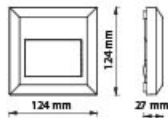

İĞDE

076 014 0002