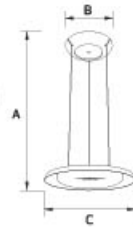

DELUXE-35

019-012-0035

DELUXE-70

019-012-0070

Power	: 35 W	70 W
Luminous Flux	: 2000 lm	3900 lm
Sizes (mm)	: A: 1200 B: 250 C: 420	A: 1200 B: 250 C: 580