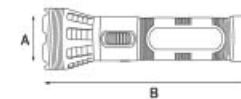

BEST

- 220-240V / 50-60Hz
- Average Life: 30.000 Hrs
- Duration Time:
  - 1 Hour for Strong Light
  - 4 Hours for Weak Light

BEST-1	BEST-3	BEST-5
084-024-0001	084-024-0003	084-024-0005

Power	: 1 W	3 W	5 W
Luminous Flux	: 70 lm	120 lm	210 lm
Battery	: 4V 0.4Ah Sealed-Acid	4V 0.9Ah Sealed-Acid	4V 1.6Ah Sealed-Acid
Sizes (m m)	: A: 51 B: 200	A: 65 B: 220	A: 85 B: 240