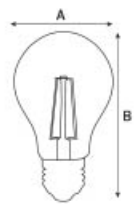

FILAMENT GLOBE

- 220-240V / 50-60Hz
- Average Life: 20.000 Hrs
- 2700K / 4200K

FILAMENT GLOBE-4	FILAMENT GLOBE-6	FILAMENT GLOBE-8	FILAMENT GLOBE-10
001-015-0004	001-015-0006	001-015-0008	001-015-0010

Power	: 4 W	6 W	8 W	10 W
Luminous Flux	: 420 lm	650 lm	850 lm	1200 lm
Sizes (mm)	: A: 60 B: 105	A: 60 B: 105	A: 60 B: 105	A: 67 B: 112

E27

LED BULB / LED CAPSULE / LED TUBE