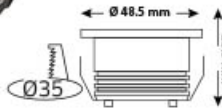

BIANCA

016 036 0003

WHITE

MAT CHROME

- 85-265V / 50-60Hz
- Average Life: 30.000 Hrs
- 210 lm
- 4200K