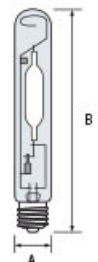

HOROZ ELECTRIC

Mercury Lamp / Metal Halide Lamp

PLANET

- 220-240V / 50-60Hz
- Average Life: 6.000 Hrs
- 4400K

Use Without Ballast

	PLANET-125 008-002-0125	PLANET-160 008-002-0160	PLANET-250 008-002-0250
Power	125 W	160 W	250 W
Luminous Flux	2560 lm	2560 lm	4900 lm
Lamp Holder	E27	E27	E40
Sizes (mm)	A: 70 B: 150	A: 70 B: 155	A: 90 B: 230

KRIPTON

- 220-240V / 50-60Hz
- Average Life: 6.000 Hrs
- 5500K

Use With Ballast

	KRIPTON-125 008-001-0125	KRIPTON-250 008-001-0250	KRIPTON-400 008-001-0400
Power	125 W	250 W	400 W
Luminous Flux	4990 lm	11025 lm	21000 lm
Lamp Holder	E27	E40	E40
Sizes (mm)	A: 70 B: 150	A: 90 B: 230	A: 110 B: 260

MERCURY LAMP / METAL HALIDE LAMP

HOROZ ELECTRIC

Mercury Lamp Metal Halide Lamp

NEXUS

- 220-240V / 50-60Hz
- Average Life: 6.000 Hrs

Use With Ballast

	NEXUS-250 009-002-0250	NEXUS-400 009-002-0400
Power	250 W	400 W
Luminous Flux	21000 lm (WHITE)	35.000-38.000 lm (WHITE) 8.000-10.000 lm (BLUE) 28.000-31.000 lm (GREEN) 20.000-23.000 lm (RED)
Sizes (mm)	A: 43 B: 255	A: 43 B: 285

MERKÜR

- 220-240V / 50-60Hz
- Average Life: 6.000 Hrs
- 11000 lm
- 4000K

009 001 0150

Use With Ballast