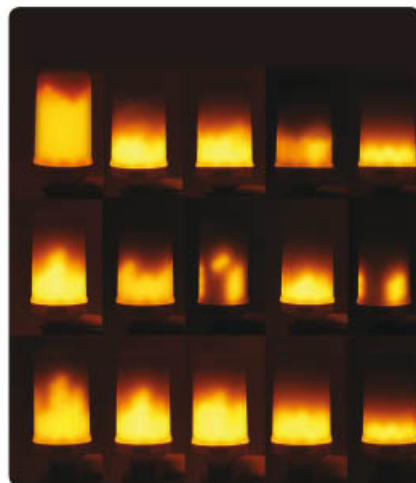

FIREFLUX

- 100-250V / 50-60Hz
- Average Life: 25.000 Hrs
- 117 lm
- 1500K

001 048 0005

3 Modes

Flame Mode

General Lighting Mode

Breathing Mode

PINE

- 220-240V / 50-60Hz
- Average Life: 20.000 Hrs

001 059 0002

RAINBOW

- 220-240V / 50-60Hz
- Average Life: 20.000 Hrs

001 017 0001

105 lm

34 lm

68 lm

12 lm

120 lm

SPECTRA

- 175-250V / 50-60Hz
- Average Life: 20.000 Hrs

001 017 0003

315 lm

102 lm

205 lm

38 lm

250 lm