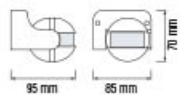

LINEA

WHITE

BLACK

088 001 0003