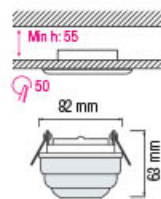

NİLÜFER   NERGİS   GONCA   FULYA   YASEMİN

015 001 0020   015 002 0020   015 003 0020   015 004 0020   015 005 0020