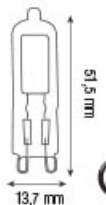

EXA-3

001 047 0003

- 220-240V / 50-60Hz
- Average Life: 25,000 Hrs
- 300 lm
- 2700K / 4200K / 6400K