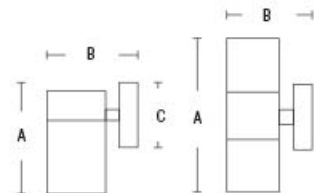

075-008-0001

MANOLYA-2

075-008-0002

MANOLYA-3

075-008-0003

Power	:	Max.35W	Max.2x35W	Max.2x60W
Lamp Holder	:	GU10	GU10	E27
Body	:	Stainless Steel	Stainless Steel	Aluminium
Lighting Direction	:	Down	Up&Down	Up&Down
Sizes (mm)	:	A: 116 B: 93 C: 85	A: 160 B: 93 C: 85	A: 300 B: 173 C: 108