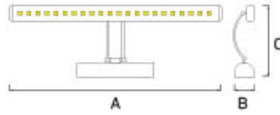

FLAMİNGO

- 100-250V / 50-60Hz
- Average Life: 30.000 Hrs
- 4200K

FLAMİNGO-4	FLAMİNGO-6
040-001-0004	040-001-0006

Power	: 4 W / 21 LED	6 W / 30 LED
Luminous Flux	: 360 lm	500 lm
Sizes (mm)	: A: 405 B: 52 C: 175	A: 505 B: 52 C: 185