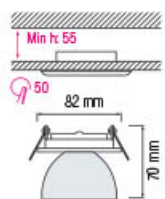

NİLÜFER   NERGİS   GONCA   FULYA   YASEMİN

015 001 0020   015 002 0020   015 003 0020   015 004 0020   015 005 0020