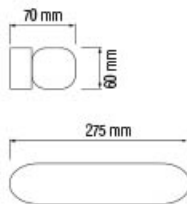

ERDEK

029 001 0005