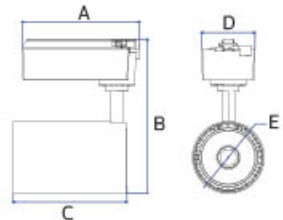

OSLO

018 012 0010

- WHITE
- BLACK
- SILVER

- 100-240V / 50-60Hz
- Average Life: 40.000 Hrs
- 900 lm
- 4200K
- Beam Angle: 2T

MADRID

2700K 4200K 6400K

- WHITE
- BLACK

- 100-240V / 50-60Hz
- Average Life: 40.000 Hrs
- 4200K
- Beam Angle: 24°

MADRID-23	MADRID-40
018-005-0023	018-005-0040

Power	: 23 W	40 W
Luminous Flux	: 1779 lm	2988 lm

LYON

- 100-240V / 50-60Hz
- Average Life: 30.000 Hrs
- 4200K
- Beam Angle: 24°

- WHITE
- BLACK

LYON-10	LYON-18	LYON-24
018-020-0010	018-020-0018	018-020-0024

Power	: 10 W	18 W	24 W
Luminous Flux	: 650 lm	1170 lm	1560 lm
Sizes (mm)	: A: 81 B: 140 C: 102 D: 37 E: 68	A: 170 B: 162 C: 110 D: 61 E: 84	A: 200 B: 190 C: 140 D: 66 E: 89

MILANO

- 100-240V / 50-60Hz
- Average Life: 40.000 Hrs
- 4200K

- WHITE
- BLACK
- SILVER

MILANO-5	MILANO-8	MILANO-13
018-008-0005	018-008-0008	018-008-0013

Power	: 5 W	8 W	13 W
Luminous Flux	: 334 lm	600 lm	987 lm
Beam Angle	: 55°	53°	73°
Sizes (mm)	: A: 40 B: 70 C: 128	A: 48 B: 95 C: 132	A: 60 B: 108 C: 145