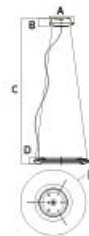

ROSE

CHROME

WHITE

CONCEPT-35

019-010-0035

CONCEPT-41

019-010-0041

Power	: 35 W	41 W
Luminous Flux	: 1000 lm	1500 lm
Sizes (mm)	: A: 200 B: 65 C:1200 D: 45 E: 461	A: 200 B: 65 C:1200 D: 45 E: 648