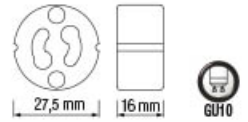

Lamp Holder

094 004 0001

10 cm.

20 cm.

094 004 0002

15 cm.

094 001 0001

BAKELITE