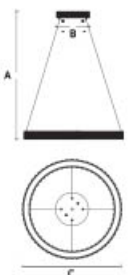

TORNADO-30

TORNADO-40

019-025-0030

019-025-0040

Power	:	30 W	40 W
Luminous Flux	:	2100 lm	2800 lm
Sizes (mm)	:	A: 800 B: 150 C: 400	A: 800 B: 200 C: 600