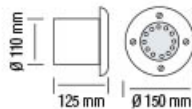

ELMAS

079 005 0002

WHITE

- 220-240V / 50-60Hz
- 98 lm
- Average Life: 50.000 Hrs