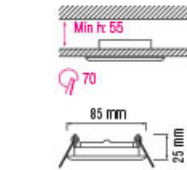

AÇELYA   BEGONYA   PAPATYA   YONCA   LEYLAK   ORTANCA

015 009 0050   015 012 0050   015 016 0050   015 015 0050   015 013 0050   015 010 0050