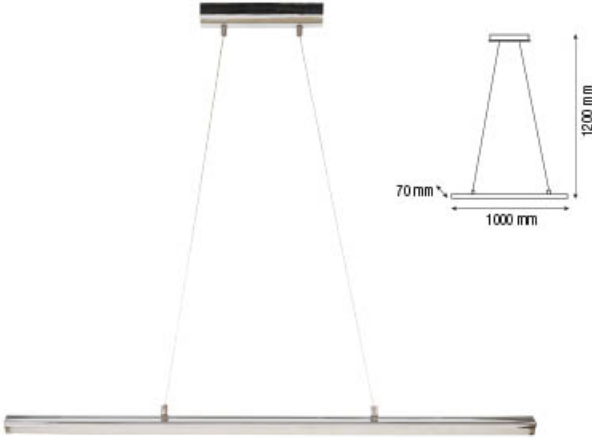

OPTIMA-36

019 030 0036

CHROME

- 110-240V / 50-60Hz
- Average Life: 30.000 Hrs
- 900/1800/2700 lm
- 4000K

CALIBUR-24

019 031 0024

CHROME

- 110-240V / 50-60Hz
- Average Life: 30.000 Hrs
- 1800 lm
- 4000K