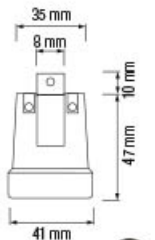

094 003 0003