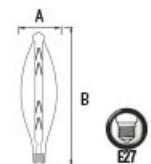

ELLIPTIC	ELLIPTIC-XL
001-054-0008	001-054-0008

Power	: 8 W	: 8 W
Luminous Flux	: 620 lm (Amber) / 250 lm (Titanium)	: 620 lm (Amber) / 250 lm (Titanium)
Color Temperature	: 2200K (Amber) / 2400K (Titanium)	: 2200K (Amber) / 2400K (Titanium)
Sizes (mm)	: A: 95 B: 340	: A: 115 B: 460