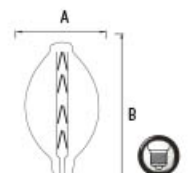

ENIGMA

- 220-240V / 50-60Hz
- Average Life: 20.000 Hrs

ENIGMA	ENIGMA-XL
001-051-0008	001-051-0008

Power	:	8 W	8 W
Luminous Flux	:	620 lm (Amber) / 250 lm (Titanium)	620 lm (Amber) / 250 lm (Titanium)
Color Temperature	:	2200K (Amber) / 2400K (Titanium)	2200K (Amber) / 2400K (Titanium)
Sizes (mm)	:	A: 120 B: 225	A: 185 B: 345