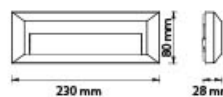

İNCİR

076 015 0002