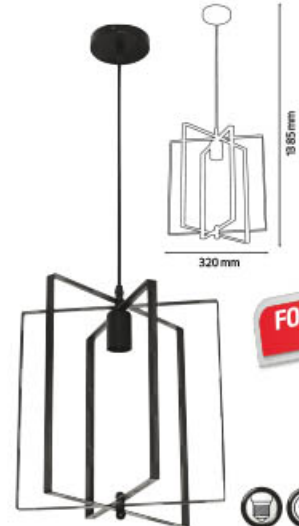

021 011 0001

MAXWELL

021 012 0001

NOBEL

021 013 0001

BLACK

250V~/4A
Max. 60W

FOLDABLE CASE