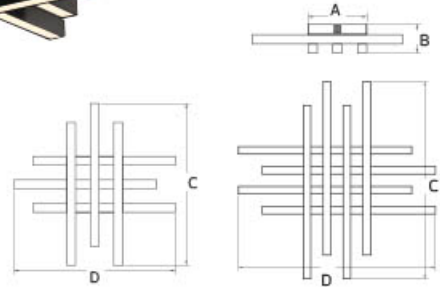

TREND

- 220-240V / 50-60Hz
- Average Life: 50.000 Hrs
- 4000K

BLACK

WHITE

	TREND-50	TREND-85
Power	50 W	85 W
Luminous Flux	800 lm	1400 lm
Sizes (mm)	A: 190 B: 95 C:550 D: 550	A: 270 B: 105 C:790 D: 790

LED SUSPENSION LIGHT