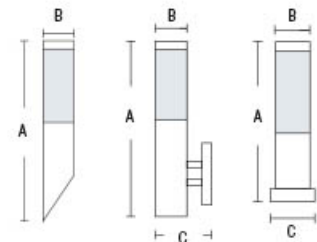

DEFNE

- 220-240V / 50-60Hz
- Stainless Steel Body
- Diffuser: PC
- Max. 60W

	DEFNE-1	DEFNE-2	DEFNE-3	DEFNE-4	DEFNE-5
	075-004-0001	075-004-0002	075-004-0003	075-004-0004	075-004-0005
Sizes (mm)	A:405 B: 76	A: 344 B: 76 C: 142	A: 325 B: 76 C: 110	A: 500 B: 76 C: 110	A: 800 B: 76 C: 110