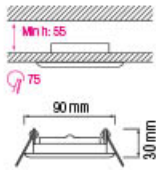

AÇELYA   BEGONYA   PAPATYA   YONCA   LEYLAK   ORTANCA

015 009 0050   015 012 0050   015 016 0050   015 015 0050   015 013 0050   015 010 0050