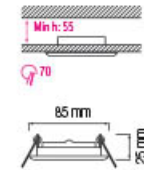

AÇELYA   BEGONYA   PAPATYA   YONCA   LEYLAK   ORTANCA

015 009 0050   015 012 0050   015 016 0050   015 015 0050   015 013 0050   015 010 0050