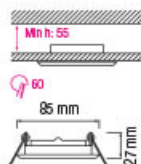

ORKİDE

015 007 0050