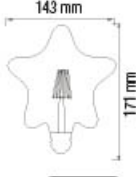

RUSTIC GLOBE-6

001 030 0006

- 220-240V / 50-60Hz
- Average Life: 20.000 Hrs
- 540 lm
- 2200K

RUSTIC STAR - 6

001 031 0006

- 220-240V / 50-60Hz
- Average Life: 20.000 Hrs
- 540 lm
- 2200K

RUSTIC HEART - 6

001 032 0006