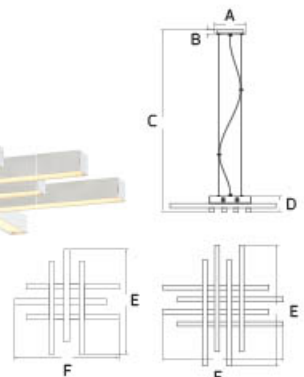

ASFOR

- 220-240V / 50-60Hz
- Average Life: 50.000 Hrs
- 4000K

BLACK

WHITE

	ASFOR-50	ASFOR-85
Power	50 W	85 W
Luminous Flux	800 lm	1400 lm
Sizes (mm)	A: 160 B: 26 C: 1200 D: 95 E: 550 F: 550	A: 210 B: 26 C: 1200 D: 105 E: 790 F: 790