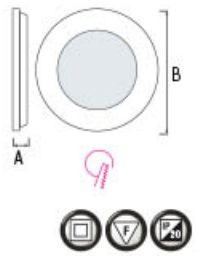

SLIM

- 165-260V / 50-60Hz
- Average Life: 50.000 Hrs
- 2700K / 4200K / 6400K

WHITE

	SLIM-3	SLIM-6	SLIM-9	SLIM-12	SLIM-15	SLIM-18	SLIM-24
	056-003-0003	056-003-0006	056-003-0009	056-003-0012	056-003-0015	056-003-0018	056-003-0024
Power :	3 W	6 W	9 W	12 W	15 W	18 W	24 W
Luminous Flux :	110 lm	270 lm	540 lm	660 lm	900 lm	1170 lm	1632 lm
Cutting Diameter :	Ø70	Ø108	Ø132	Ø155	Ø176	Ø215	Ø279
Sizes (mm) :	A:14 B:83	A:14 B:118,5	A:14 B:146	A:14 B:168	A:17 B:190	A:14 B:221	A:14,5 B:297