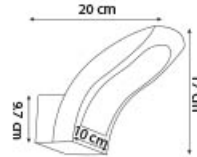

SUPERB

- 85-265V / 50-60Hz
- 4200K
- 555 lm
- Average Life: 30.000 Hrs

076 040 0015