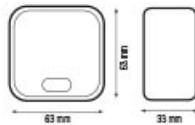

EVA

250V~

112 001 0001 ■ ONE WAY SWITCH (10A)

112 001 0003 ■ 2-GANG ONE WAY SWITCH (10A)

112 001 0002 ■ TWO WAY SWITCH (10A)

112 001 0004 ■ PUSHBUTTON (10A)

112 002 0001 ■ ILLUMINATED ONE WAY SWITCH (10A)

112 002 0002 ■ 2-GANG ILLUMINATED ONE WAY SWITCH (10A)