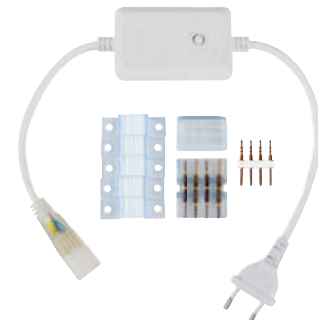

VOLGA RGB SOCKET	COLORADO RGB SOCKET	GANJ RGB SOCKET
081-004-0012	081-006-0012	081-009-0012
10 mm	12 mm	12 mm