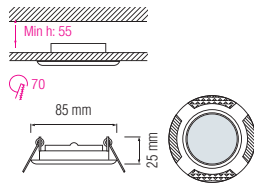

CHROME **ANTIQUE RED COPPER**
MAT CHROME **TITANIUM BLACK/GOLDEN**
GOLDEN **PEARL SILVER/GOLDEN**
ANTIQUE GREEN

■ 220-240V / 50-60Hz
■ Max. 50W