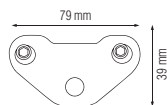

KAPLAN-45C

068 007 0003

Apparatus for Connection