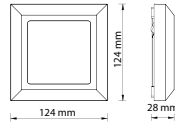

MERSİN

076 011 0005