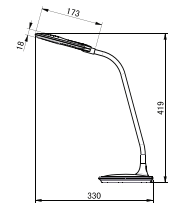

EBRU

049 010 0010

BLACK

WHITE

SILVER

- 100-240V / 50-60Hz
- 600 lm
- 3000K - 4500K - 6000K
- Average Life: 30.000 Hrs

TOUCH

DIMMABLE

With Clips

MERVE

049 009 0005

BLUE

YELLOW

PINK

- 100-240V / 50-60Hz
- 300 lm
- 4600K
- Average Life: 30.000 Hrs

TOUCH

DIMMABLE

İREM

049 011 0005

RED

WHITE

BLACK

- 100-240V / 50-60Hz
- 300 lm
- 4600K
- Average Life: 30.000 Hrs

TOUCH

DIMMABLE

DİLARA

049 004 0003

RED

WHITE

BLACK

- 220-240V / 50-60Hz
- 130 lm
- 3000K
- Average Life: 30.000 Hrs

ON-OFF

BUKET

049 005 0003

RED

WHITE

BLACK

- 220-240V / 50-60Hz
- 130 lm
- 3000K
- Average Life: 30.000 Hrs

ON-OFF

LED DESK LAMP / DESK LAMP