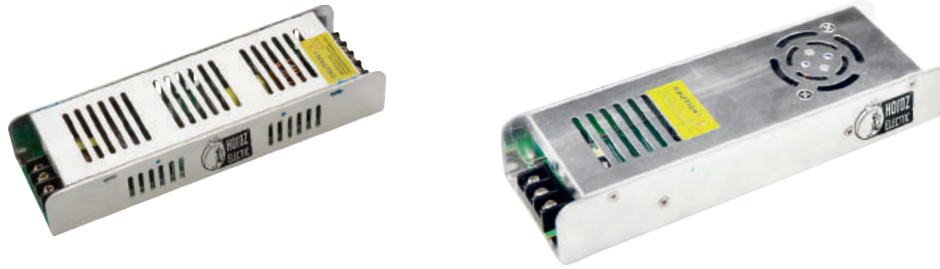

3 LEDs make a group and each group can be cut or extended in terms of the lenght of application

VEGA

■ Input Voltage: AC 220-240V / 50-60Hz
■ Output Voltage: DC 12V

	VEGA-10	VEGA-36	VEGA-60	VEGA-100	VEGA-150	VEGA-200	VEGA-250	VEGA-360
	082-001-0010	082-001-0036	082-001-0060	082-001-0100	082-001-0150	082-001-0200	082-001-0250	082-001-0360
Output Power	10 W	36 W	60 W	100 W	150 W	200 W	250 W	360 W
Output Current	0,8A	3A	5A	8.5A	12A	17A	20.8A	30A
35x28 SMD LED Strip	2m	5m	10m	20m	30m	40m	50m	70m
50x50 SMD LED Strip	1m	1.5m	4m	6.5m	10m	13m	17m	24m
Size (mm)	A: 35 B: 22 C: 77	A: 32 B: 27 C: 140	A: 40 B: 30 C: 160	A: 40 B: 30 C: 160	A: 57 B: 42 C: 200	A: 67 B: 40 C: 220	A: 62 B: 40 C: 225	A: 62 B: 40 C: 225