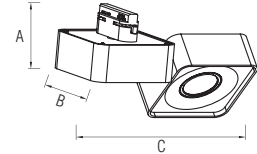

- WHITE
- BLACK
- SILVER

TORINO-23	TORINO-40
018-004-0023	018-004-0040

Power	:	23 W	40 W
Luminous Flux	:	1560 lm	2337 lm
Sizes (mm)	:	A: 89 B: 120 C: 241	A: 112.5 B: 120 C: 241