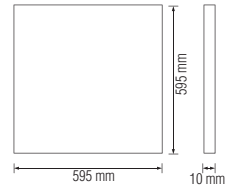

STAR-50

056 001 0050

SILVER

- 220-240V / 50-60Hz
- 50W, 4200 lm
- 4200K / 6400K
- Average Life: 40.000 Hrs