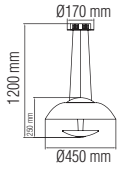

VISTA

019 007 0024

WHITE

BLACK

RED

- 220-240V / 50-60Hz
- Average Life: 50.000 Hrs
- 1500 lm
- 4000K