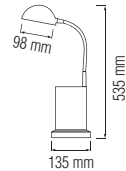

BERNA

049 006 0003

BLACK

WHITE

BLUE

RED

- 220-240V / 50-60Hz
- 130 lm
- 3000K
- Average Life: 30.000 Hrs