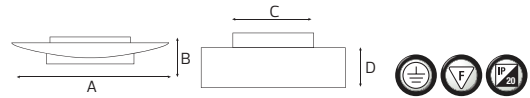

WHITE

RODOS-3	RODOS-6	RODOS-12
029-004-0003	029-004-0006	029-004-0012

Power	: 3 W	6 W	12 W
Luminous Flux	: 170 lm	340 lm	950 lm
Sizes (mm)	: A: 200 B: 55 C: 100 D: 80	A: 300 B: 59 C: 179 D: 80	A: 480 B: 58 C: 345 D: 80