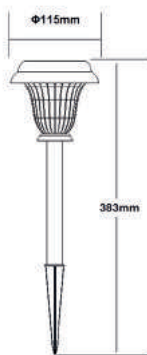

PLUTON

078 005 0001

- Ni-MH AA 100 mAh 1.2V
- 6400K
- 1.5 lm
- Average Life: 100.000 Hrs

NEPTUN

078 004 0001

- Ni-MH AA 100 mAh 1.2V
- 6400K
- 1.5 lm
- Average Life: 100.000 Hrs

HALLEY

078 006 0001

- Ni-MH AA 100 mAh 1.2V
- 6400K
- 1.5 lm
- Average Life: 100.000 Hrs

MAGIC

078 007 0001

- 3 Ni-MH AA 100 mAh 1.2V
- 6400K
- 9x1.5 lm
- Average Life: 100.000 Hrs

WIZARD

078 008 0001

WITH PIR SENSOR

- 3 Ni-MH 600 mAh 1.2V
- 6400K
- 150 lm
- Average Life: 50.000 Hrs

LED SOLAR LAMP