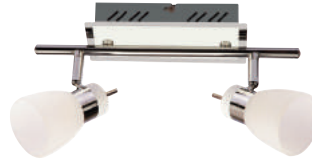

LED CEILING LAMP / CEILING LAMP

LARA

CHROME

■ 220-240V / 50-60Hz
■ 4000K

■ LARA-1

■ LARA-2

■ LARA-3

■ LARA-4