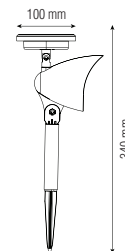

ORBIT

078 010 0001

- Ni-MH AA 200 mAh 1.2V
- 6400K
- 1.5 lm
- Average Life: 100.000 Hrs