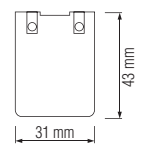

094 003 0001

PORCELAIN

094 003 0002

094 003 0003

094 003 0004

HOROZ ELECTRIC

Starter / Transformer / Adhesive Tape / Nail Cable Clip / Cable Tie / RG6 / UTP Cat5e / UTP Cat6

Starter S10