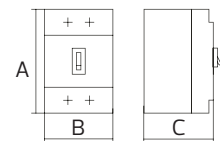

114-004-3040	114-004-3050	114-004-3063	114-004-3100	114-004-3125	114-004-3160	114-004-3200	114-004-3250
Rated Current (A)	40A	50A	63A	100A	125A	160A	200A	250A
Poles	3 Pole	3 Pole	3 Pole	3 Pole	3 Pole	3 Pole	3 Pole	3 Pole
Instantaneous tripping type	C	C	C	C	C	C	C	C
Rated short-circuit breaking capacity (kA)	20kA	20kA	20kA	35kA	35kA	35kA	35kA	35kA
Rated working voltage(V)	400V	400V	400V	400V	400V	400V	400V	400V
Sizes (mm)	A: 135 B: 78 C: 74	A: 135 B: 78 C: 74	A: 135 B: 78 C: 74	A: 150 B: 92 C: 69	A: 150 B: 92 C: 69	A: 165 B: 101 C: 86	A: 165 B: 101 C: 86	A: 165 B: 101 C: 86