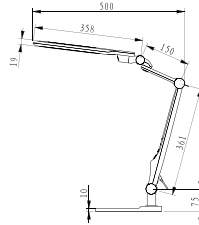

EBRU

049 010 0010

BLACK

WHITE

SILVER

- 100-240V / 50-60Hz
- 600 lm
- 3000K - 4500K - 6000K
- Average Life: 30.000 Hrs

TOUCH

DIMMABLE

With Clips

MERVE

049 009 0005

BLUE

YELLOW

PINK

- 100-240V / 50-60Hz
- 300 lm
- 4600K
- Average Life: 30.000 Hrs

TOUCH

DIMMABLE

İREM

049 011 0005

RED

WHITE

BLACK

- 100-240V / 50-60Hz
- 300 lm
- 4600K
- Average Life: 30.000 Hrs

TOUCH

DIMMABLE

DİLARA

049 004 0003

RED

WHITE

BLACK

- 220-240V / 50-60Hz
- 130 lm
- 3000K
- Average Life: 30.000 Hrs

ON-OFF

BUKET

049 005 0003

RED

WHITE

BLACK

- 220-240V / 50-60Hz
- 130 lm
- 3000K
- Average Life: 30.000 Hrs

ON-OFF

LED DESK LAMP / DESK LAMP