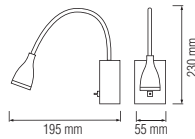

SAKA

040 004 0003