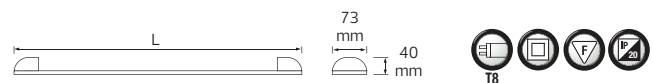

**PUNTO**

■ 220-240V / 50-60Hz

	PUNTO-36	PUNTO-72
	053-009-0036	053-009-0072
Power	Max. 2x18W	Max. 2x36W
Length (mm)	L: 720	L: 1330

**ZETA**

■ 220-240V / 50-60Hz

	ZETA-18	ZETA-36
	053-010-0018	053-010-0036
Power	Max. 18W	Max. 36W
Length (mm)	L: 690	L: 1300