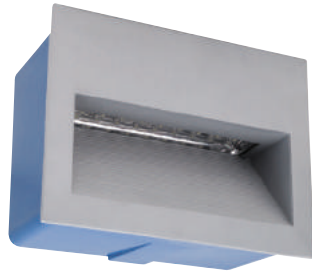

KUVAR	KALSİT	OPAL	KORNET	GRANİT	PIRLANTA
	079-006-0002	079-007-0002	079-008-0003	079-009-0002	079-010-0002	079-011-0003
Power	: 1.5 W	: 1.8 W	: 2.7 W	: 1.5 W	: 1.8 W	: 2.7 W
Luminous Flux	: 90 lm	: 105 lm	: 160 lm	: 90 lm	: 105 lm	: 160 lm
Width (mm)	: W: 95	W: 140	W: 185	W: 95	W: 140	W: 185