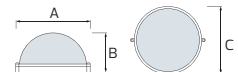

ZİGANA	MUNZUR	ARARAT	ERCİYES
070-005-0060	070-014-0100	070-006-0060	070-015-0100

Power	: Max.60 W	Max.100 W	Max.60 W	Max.100 W
Sizes (mm)	: A: 180 B: 85 C: 180	A: 240 B: 110 C: 140	A: 170 B: 80 C: 170	A: 240 B: 115 C: 240