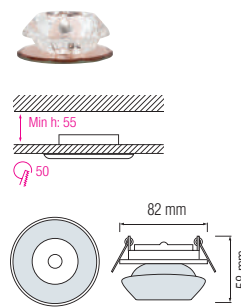

- CLEAR
- BROWN
- BLUE
- YELLOW
- PURPLE

■ 220-240V / 50-60Hz
■ Max. 20W