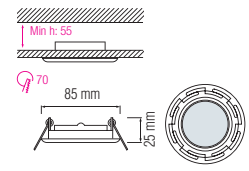

CHROME **ANTIQUE RED COPPER**
MAT CHROME **TITANIUM BLACK/GOLDEN**
GOLDEN **PEARL SILVER/GOLDEN**
ANTIQUE GREEN

■ 220-240V / 50-60Hz
■ Max. 50W