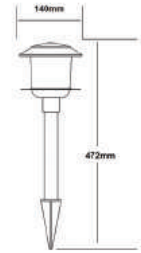

VENÜS

078 001 0001

- Ni-MH AA 200 mAh 1.2V
- 6400K
- 1.5 lm
- Average Life: 100.000 Hrs