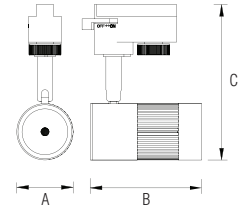

MILANO

- 220-240V / 50-60Hz
- Average Life: 40.000 Hrs
- 4200K

- WHITE
- BLACK
- SILVER

MILANO-5	MILANO-8	MILANO-13
018-008-0005	018-008-0008	018-008-0013

Power	: 5 W	8 W	13 W
Luminous Flux	: 334 lm	600 lm	987 lm
Beam Angle	: 55°	53°	73°
Sizes (mm)	: A: 40 B: 70 C: 128	A: 48 B: 95 C: 132	A: 60 B: 108 C: 145