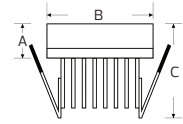

Power	: 3 W	5 W
Luminous Flux	: 222 lm	335 lm

MAT CHROME

WHITE

VALERIA

- 85-265V / 50-60Hz
- Average Life: 30.000 Hrs
- 4200K

VALERIA-5	VALERIA-7	VALERIA-9
016-040-0005	016-040-0007	016-040-0009

Power	: 5 W	7 W	9 W
Luminous Flux	: 400 lm	560 lm	720 lm
Cutting Diameter (mm)	: Ø50	Ø70	Ø95
Sizes (mm)	: A: 20 B: 62 C: 55	A: 20 B: 82 C: 55	A: 20 B: 102 C: 55