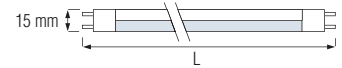

HOROZ ELECTRIC