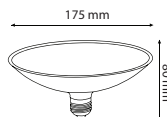

UFO-15

001 044 0015

- 160-250V / 50-60Hz
- Average Life: 25.000 Hrs
- 900 lm
- 4200K