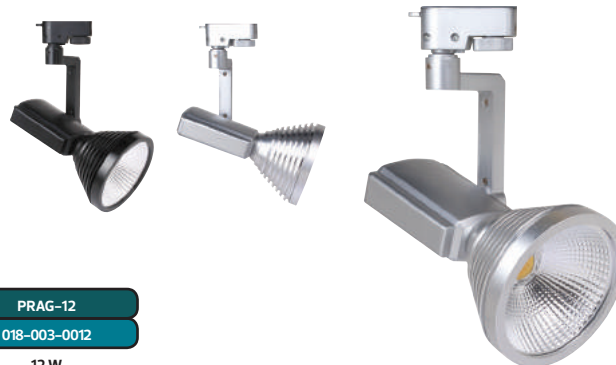

- WHITE**
- BLACK**
- SILVER**

	ZURIH-23	ZURIH-40
	018-001-0023	018-001-0040

Power	:	23 W	40 W
Luminous Flux	:	1511lm	2643lm
Sizes (mm)	:	A: 110 B: 120 C: 65 D: 210	A: 120 B: 156 C: 68 D: 223

PRAG

- 220-240V / 50-60Hz
- Average Life: 40.000 Hrs
- 4200K