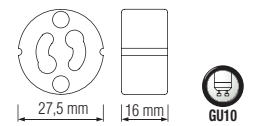

Lamp Holder

094 004 0001

10 cm.

20 cm.

094 004 0002

15 cm.

094 001 0001

BAKELITE