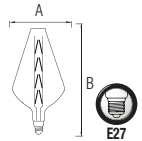

PARADOX

- 220-240V / 50-60Hz
- Average Life: 20.000 Hrs

PARADOX-XL

	PARADOX 001-052-0008	PARADOX-XL 001-052-0008
Power	: 8 W	: 8 W
Luminous Flux	: 620 lm (Amber) / 250 lm (Titanium)	: 620 lm (Amber) / 250 lm (Titanium)
Color Temperature	: 2200K (Amber) / 2400K (Titanium)	: 2200K (Amber) / 2400K (Titanium)
Sizes (mm)	: A: 120 B: 270	: A: 188 B: 400

ORIGAMI

- 220-240V / 50-60Hz
- Average Life: 20.000 Hrs