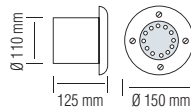

ELMAS

079 005 0002

WHITE

- 220-240V / 50-60Hz
- 198 lm
- Average Life: 50.000 Hrs

WHITE