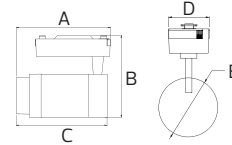

MONACO-15	MONACO-30
	018-019-0015	018-019-0030

Power	: 15 W	30 W
Luminous Flux	: 1125 lm	2250 lm
Sizes (mm)	: A: 150 B: 130 C: 140 D: 47 E: 59	A: 190 B: 170 C: 165 D: 64 E: 85

HOROZ ELECTRIC