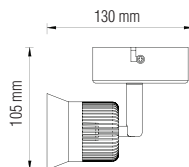

BEYRUT

017 001 0005

- WHITE
- BLACK

- 220-240V / 50-60Hz
- Average Life: 40.000 Hrs
- 320 lm
- 4200K
- Beam Angle: 60°