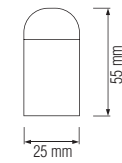

094 002 0003