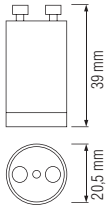

094 003 0001

PORCELAIN

094 003 0002

094 003 0003

094 003 0004

HOROZ ELECTRIC

Starter / Transformer / Adhesive Tape / Nail Cable Clip / Cable Tie / RG6 / UTP Cat5e / UTP Cat6

Starter S10