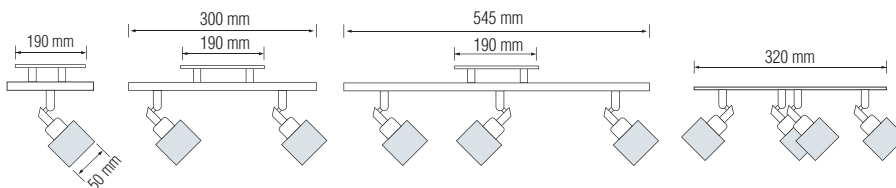

CHROME

■ 220-240V / 50-60Hz

■ EFES-1

■ EFES-2

■ EFES-3

■ EFES-4

	EFES-1	EFES-2	EFES-3	EFES-4
	035-006-0001	035-006-0002	035-006-0003	035-006-0004
Power	Max.40W	Max.2x40W	Max.3x40W	Max.4x40W

LED CEILING LAMP / CEILING LAMP