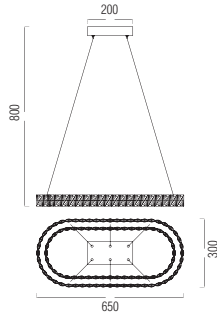

NEBULA

019 026 0040

CHROME

- 180-260V / 50-60Hz
- Average Life: 30.000 Hrs
- 1200 lm
- 4000K