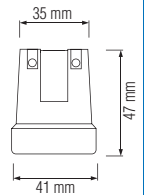

094 003 0002