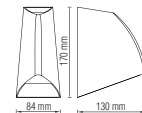

SALKIM

076 008 0004

BLACK

- Aluminium Body
- 220-240V / 50-60Hz
- 4100K
- 65 lm
- Average Life: 30.000 Hrs