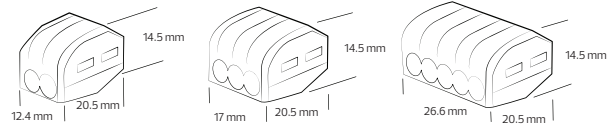

WIRE SPRING

	WIRE SPRING-2/15 106-002-0015	WIRE SPRING-2/25 106-002-0025	WIRE SPRING-2/6 106-002-0060	WIRE SPRING-3/15 106-003-0015	WIRE SPRING-3/25 106-003-0025	WIRE SPRING-3/6 106-003-0060
Pole	2 Pole	2 Pole	2 Pole	3 Pole	3 Pole	3 Pole
Cable Diameter	0,2-1,5 mm²	0,5-2,5 mm²	1,5-6,0 mm²	0,2-1,5 mm²	0,5-2,5 mm²	1,5-6,0 mm²
Current / Voltage	5A/380V	10A/380V	25A/380V	5A/380V	10A/380V	25A/380V

WIRE SPRING CONNECTOR / TERMINAL BLOCK / COMPACT CONNECTOR

Wire Spring Connector
Terminal Block
Compact Connector

TERMINAL BLOCK

- 60 A, 25 mm²
- 30 A, 16 mm²
- 10 A, 10 mm²
- 5 A, 6 mm²
- 3 A, 4 mm²

CONNECTOR

- 400V/4kV-
- Max. 32A
- Wire Range: 0.08 - 4 mm²
- Wiring Type: Spring Clamping 28-10AWG

	CONNECTOR-2 103-001-0002	CONNECTOR-3 103-001-0003	CONNECTOR-5 103-001-0005
Pole	2 Pole	3 Pole	5 Pole

CABLE REEL

Cable Reel

REEL

- 230V~/50-60Hz
- Max. 3000W
- Max. 13.04A
- 3x1.5 mm²
- 4 Sockets
- Overload Protection

	REEL-15 104-006-0015	REEL-25 104-006-0025	REEL-50 104-006-0050	EMPTY-25 104-007-0025
Cable Length	15 Meters	25 Meters	50 Meters	Max. 25 Meters
Sizes (mm)	A: 200 B: 260 C: 150	A: 215 B: 314 C: 170	A: 265 B: 345 C: 210	A: 230 B: 310 C: 195