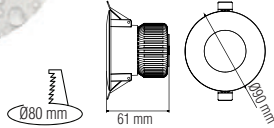

GABRIEL

016 029 0006