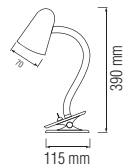

BİLGE

049 008 0003

BLACK

WHITE

BLUE

RED

GREEN

- 220-240V / 50-60Hz
- 130 lm
- 3000K
- Average Life: 30.000 Hrs