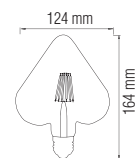

RUSTIC HEART - 6

- 220-240V / 50-60Hz
- Average Life: 20.000 Hrs
- 540 lm
- 2200K

001 032 0006