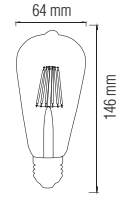

RUSTIC VINTAGE

- 220-240V / 50-60Hz
- Average Life: 20.000 Hrs
- 2200K

RUSTIC VINTAGE - 4	RUSTIC VINTAGE - 6
001-029-0004	001-029-0006

Power	:	4 W	6 W
Luminous Flux	:	360 lm	540 lm

RUSTIC GLOBE

- 220-240V / 50-60Hz
- Average Life: 20.000 Hrs
- 2200K