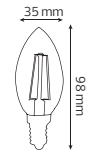

FILAMENT CANDLE

- 220-240V / 50-60Hz
- Average Life: 20.000 Hrs
- 2700K / 4200K

FILAMENT CANDLE-2	FILAMENT CANDLE-4
001-013-0002	001-013-0004

Power	:	2 W	4 W
Luminous Flux	:	160 lm	420 lm

FILAMENT FLAME

- 220-240V / 50-60Hz
- Average Life: 20.000 Hrs
- 2700K / 4200K

FILAMENT FLAME-2	FILAMENT FLAME-4
001-014-0002	001-014-0004

Power	:	2 W	4 W
Luminous Flux	:	160 lm	450 lm

FILAMENT GLOBE

- 220-240V / 50-60Hz
- Average Life: 20.000 Hrs
- 2700K / 4200K

FILAMENT GLOBE-4	FILAMENT GLOBE-6	FILAMENT GLOBE-8
001-015-0004	001-015-0006	001-015-0008

Power	:	4 W	6 W	8 W
Luminous Flux	:	420 lm	650 lm	850 lm

LED LAMP / LED TUBE / LED CAPSULE