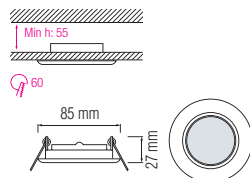

ORKİDE

015 007 0050

- CHROME
- GOLDEN
- MAT CHROME
- WHITE

- 220-240V / 50-60Hz
- Max. 50W