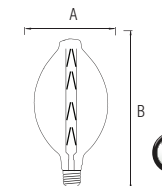

TITANIUM COLOR