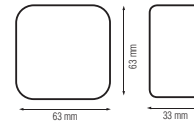

■ 250V~

112 001 0001 ■ ONE WAY SWITCH (10A)

112 001 0003 ■ 2-GANG ONE WAY SWITCH (10A)

112 001 0002 ■ TWO WAY SWITCH (10A)

112 001 0004 ■ PUSH BUTTON (10A)

112 002 0001 ■ ILLUMINATED ONE WAY SWITCH (10A)

112 002 0002 ■ 2-GANG ILLUMINATED ONE WAY SWITCH (10A)