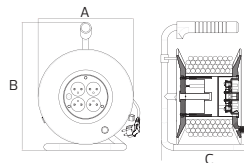

REEL

- 230V~/50-60Hz
- Max. 3000W
- Max. 13.04A
- 3x1.5 mm²
- 4 Sockets
- Overload Protection

	REEL-15 104-006-0015	REEL-25 104-006-0025	REEL-50 104-006-0050	EMPTY-25 104-007-0025
Cable Length	15 Meters	25 Meters	50 Meters	Max. 25 Meters
Sizes (mm)	A: 200 B: 260 C: 150	A: 215 B: 314 C: 170	A: 265 B: 345 C: 210	A: 230 B: 310 C: 195