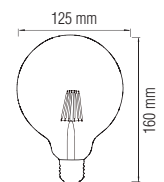

RUSTIC MERIDIAN - 6

- 220-240V / 50-60Hz
- Average Life: 20.000 Hrs
- 540 lm
- 2200K

001 037 0006