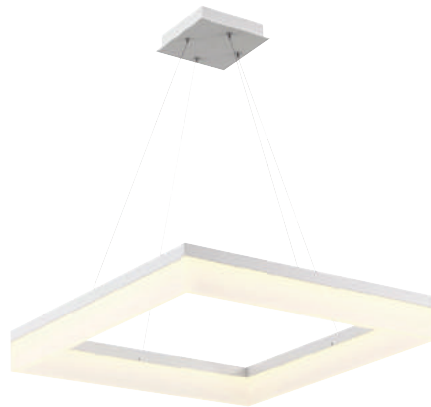

CLASIS

- 220-240V / 50-60Hz
- Average Life: 50.000 Hrs
- 4000K

CLASIS-21	CLASIS-31	CLASIS-42
019-002-0021	019-002-0031	019-002-0042

Power	: 21 W	31 W	42 W
Luminous Flux	: 1470 lm	2170 lm	2940 lm
Sizes (mm)	: A: 1000 B: 160 C: 418	A: 1000 B: 180 C: 620	A: 1000 B: 180 C: 818