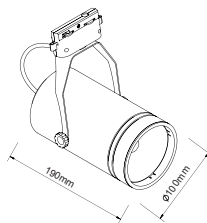

BERN

018 017 0030

- WHITE
- BLACK

- 180-240V / 50-60Hz
- Average Life: 30.000 Hrs
- 2000 lm
- 4200K
- Beam Angle: 21°