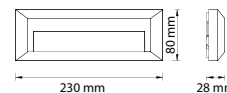

İNCİR

076 015 0002