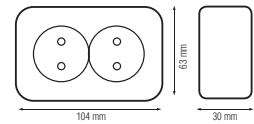

EVA

■ 250V~

DIMMER / SWITCH / SOCKET