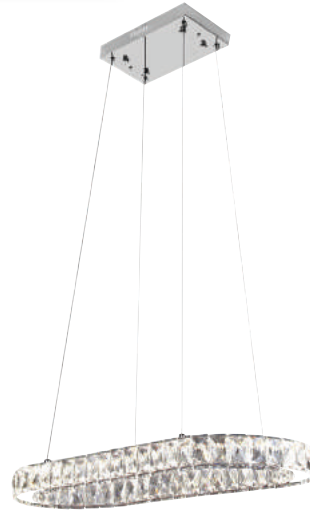

POLARIS

019 024 0046

CHROME

- 180-260V / 50-60Hz
- Average Life: 30.000 Hrs
- 1380 lm
- 4000K