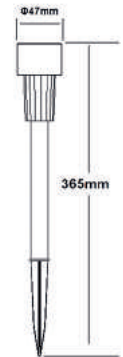

- Ni-MH AA 200 mAh 1.2V
- 6400K
- 1.5 lm
- Average Life: 100.000 Hrs

PLUTON

078 005 0001

- Ni-MH AA 100 mAh 1.2V
- 6400K
- 1.5 lm
- Average Life: 100.000 Hrs

NEPTUN

078 004 0001

- Ni-MH AA 100 mAh 1.2V
- 6400K
- 1.5 lm
- Average Life: 100.000 Hrs