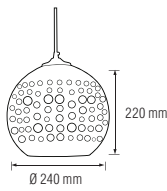

LASER

021 004 0001

021 004 0002

CHROME

- 250V~/4A
- Max. 60W
- Glass

SPECTRUM

021 005 0001

021 005 0002

CHROME

- 250V~/4A
- Max. 60W
- Glass

RADIAN

021 007 0001

021 007 0002

CHROME

- 250V~/4A
- Max. 60W
- Glass

QUANTUM

021 006 0001

021 006 0002

COPPER

CHROME

- 250V~/4A
- Max. 60W
- Glass