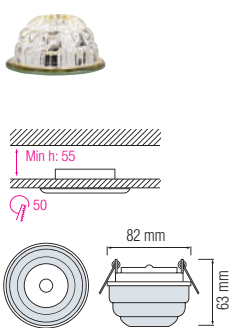

- CLEAR
- BROWN
- BLUE
- YELLOW
- PURPLE

■ 220-240V / 50-60Hz
■ Max. 20W