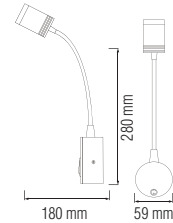

TURNA

040 007 0003