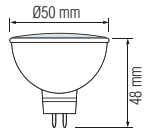

FONIX

- 175-250V / 50-60Hz
- Average Life: 25.000 Hrs
- 3000K / 4200K / 6400K