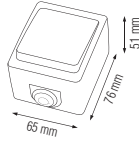

ATOM

■ 250V~

112 100 0004

■ ONE WAY SWITCH (10A)