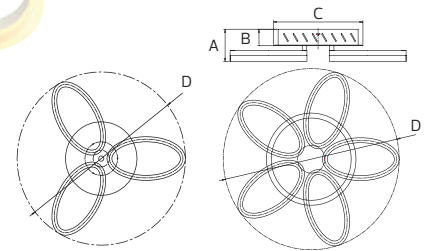

WHITE

BLACK

AVANGARD-24	AVANGARD-40
019-005-0024	019-005-0040

Power	:	24 W	40 W
Luminous Flux	:	1680 lm	2800 lm
Sizes (mm)	:	A: 82,36 B: 42 C: 230 D: 515	A: 98 B: 50 C: 280 D: 550

LED SUSPENSION LIGHT

ELEGANCE