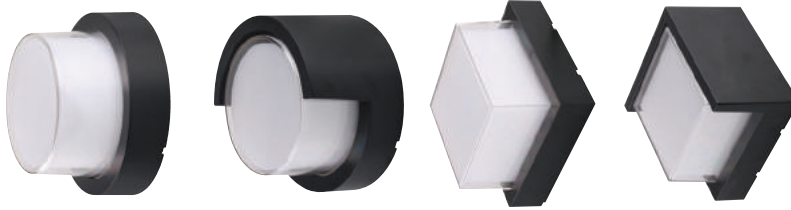

SUGA

- 85-265V / 50-60Hz
- 12W
- 4200K
- 1000 lm
- Average Life: 30.000 Hrs

BLACK

SUGA-12/RO	SUGA-12/RC	SUGA-12/SO	SUGA-12/SC
076-021-0012	076-019-0012	076-022-0012	076-020-0012

Luminous Flux	:	1000 lm	700 lm	900 lm	650 lm