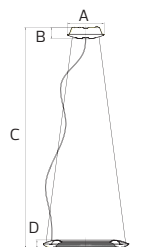

WHITE

CONCEPT-35

CONCEPT-41

019-010-0035

019-010-0041

Power	: 35 W	41 W
Luminous Flux	: 1000 lm	1500 lm
Sizes (mm)	: A: 200 B: 65 C: 1200 D: 45 E: 461	A: 200 B: 65 C: 1200 D: 45 E: 648

ROYAL

- 220-240V / 50-60Hz
- Average Life: 50.000 Hrs
- 4000K