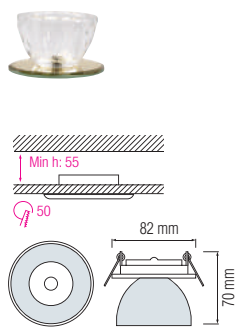

- CLEAR
- BROWN
- BLUE
- YELLOW
- PURPLE

■ 220-240V / 50-60Hz
■ Max. 20W