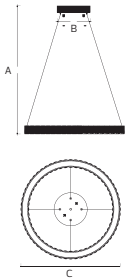

TORNADO-30

019-025-0030

TORNADO-40

019-025-0040

Power	: 30 W	40 W
Luminous Flux	: 900 lm	1200 lm
Sizes (mm)	: A: 800 B: 150 C: 400	A: 800 B: 200 C: 600

ETERNITY

- 180-260V / 50-60Hz
- Average Life: 30.000 Hrs
- 4000K