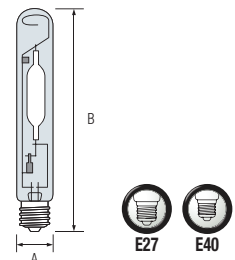

NEXUS

- 220-240V / 50-60Hz
- Average Life: 6.000 Hrs

Use With Ballast

	NEXUS-150 009-002-0150	NEXUS-250 009-002-0250	NEXUS-400 009-002-0400
Power	150 W	250 W	400 W
Luminous Flux	16000 lm (WHITE)	21000 lm (WHITE)	35.000-38.000 lm (WHITE) 8.000-10.000 lm (BLUE) 28.000-31.000 lm (GREEN) 20.000-23.000 lm (RED)
Lamp Holder	E27	E40	E40
Sizes (mm)	A: 35 B: 158	A: 43 B: 255	A: 43 B: 285