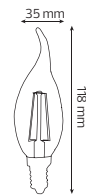

FILAMENT CANDLE

- 220-240V / 50-60Hz
- Average Life: 20.000 Hrs
- 2700K / 4200K

FILAMENT CANDLE-2	FILAMENT CANDLE-4
001-013-0002	001-013-0004

Power	:	2 W	4 W
Luminous Flux	:	160 lm	420 lm

FILAMENT FLAME

- 220-240V / 50-60Hz
- Average Life: 20.000 Hrs
- 2700K / 4200K

FILAMENT FLAME-2	FILAMENT FLAME-4
001-014-0002	001-014-0004

Power	:	2 W	4 W
Luminous Flux	:	160 lm	450 lm

FILAMENT GLOBE

- 220-240V / 50-60Hz
- Average Life: 20.000 Hrs
- 2700K / 4200K

FILAMENT GLOBE-4	FILAMENT GLOBE-6	FILAMENT GLOBE-8
001-015-0004	001-015-0006	001-015-0008

Power	:	4 W	6 W	8 W
Luminous Flux	:	420 lm	650 lm	850 lm

LED LAMP / LED TUBE / LED CAPSULE