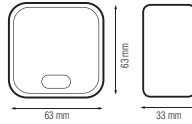

■ 250V~

112 001 0001 ■ ONE WAY SWITCH (10A)

112 001 0003 ■ 2-GANG ONE WAY SWITCH (10A)

112 001 0002 ■ TWO WAY SWITCH (10A)

112 001 0004 ■ PUSH BUTTON (10A)

112 002 0001 ■ ILLUMINATED ONE WAY SWITCH (10A)

112 002 0002 ■ 2-GANG ILLUMINATED ONE WAY SWITCH (10A)