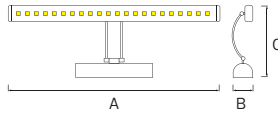

FLAMINGO

- 100-250V / 50-60Hz
- Average Life: 30.000 Hrs
- 4200 K

FLAMINGO-4	FLAMINGO-6
040-001-0004	040-001-0006

Power	: 4 W / 21 LED	6 W / 30 LED
Luminous Flux	: 360 lm	500 lm
Sizes (mm)	: A: 405 B: 52 C: 175	A: 505 B: 52 C: 185