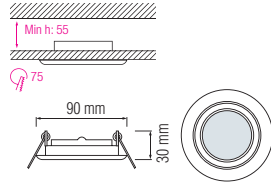

CHROME **GOLDEN**
MAT CHROME **WHITE**

■ 220-240V / 50-60Hz
■ Max. 50W