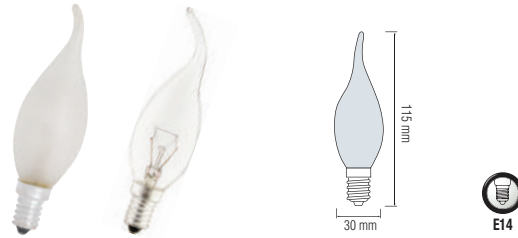

FLAME

- 220-240V / 50-60Hz
- Average Life: 1.000 Hrs

	FLAME FROSTED-40	FLAME FROSTED-60	FLAME CLEAR-40	FLAME CLEAR-60
	006-002-0040	006-002-0060	006-001-0040	006-001-0060
Power	: 40 W	: 60 W	: 40 W	: 60 W
Luminous Flux	: 240 lm	: 400 lm	: 280 lm	: 480 lm