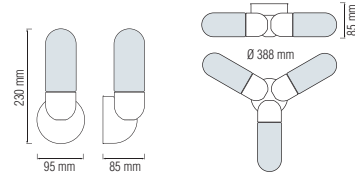

CHROME

■ 220-240V / 50-60Hz

E14

	AQUA-1	AQUA-3
	037-001-0001	037-001-0003
Power :	Max.40W	Max.3x40W