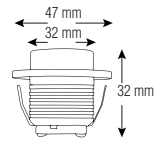

- CHROME
- MAT CHROME
- WHITE
- BLACK
- ROSE

- 85-265V / 50-60Hz
- 125 lm
- 4200K
- Average Life: 30.000 Hrs