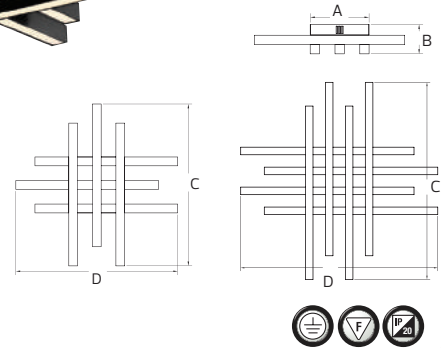

HORUZ ELECTRIC

LED Suspension Light

TREND

- 220-240V / 50-60Hz
- Average Life: 50.000 Hrs
- 4000K

BLACK

WHITE

TREND-50	TREND-85
019-009-0050	019-009-0085

Power	: 50 W	85 W
Luminous Flux	: 800 lm	1400 lm
Sizes (mm)	: A: 190 B: 95 C: 550 D: 550	A: 270 B: 105 C: 790 D: 790