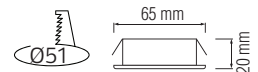

MAT CHROME

- 220-240V / 50-60Hz
- 100 lm
- 4200K
- Average Life: 30.000 Hrs