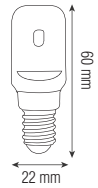

GIGA-4

001 046 0004

- 220-240V / 50-60Hz
- Average Life: 25.000 Hrs
- 360 lm
- 6400K