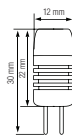

	MICRO-2	MICRO-3
	001-010-0002	001-010-0003

Power	: 1.5 W	: 3 W
Luminous Flux	: 90 lm	: 150 lm
Sizes (mm)	: A:12 B: 34	: A:12 B: 38

MINI

001 009 0002

- 12V DC
- Average Life: 25.000 Hrs
- 60 lm
- 2700K / 6400K