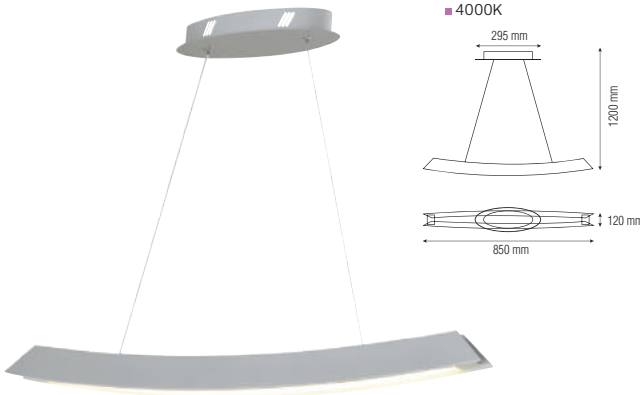

COSTA-35

019 015 0035

BLACK

WHITE

- 220-240V / 50-60Hz
- Average Life: 50.000 Hrs
- 2000 lm
- 4000K