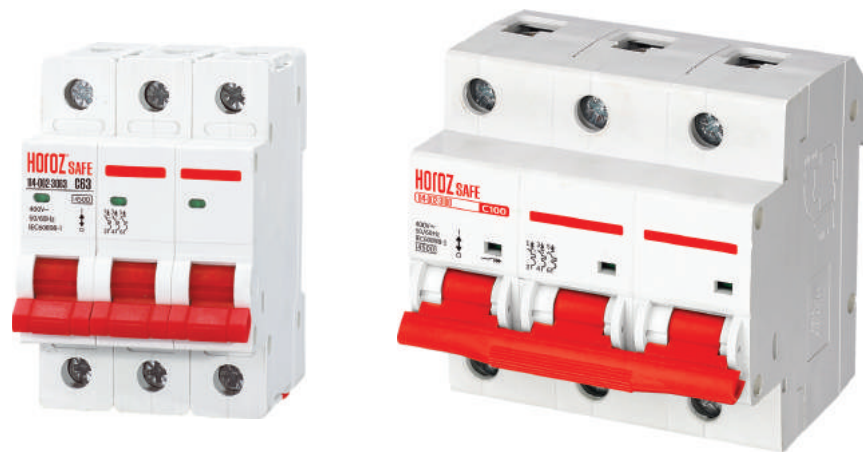

114-002-3006	114-002-3010	114-002-3016	114-002-3020	114-002-3025	114-002-3032	114-002-3040	114-002-3050	114-002-3063	114-002-3080	114-002-3100
Rated Current (A)	6A	10A	16A	20A	25A	32A	40A	50A	63A	80A	100A
Poles	3 Pole	3 Pole	3 Pole	3 Pole	3 Pole	3 Pole	3 Pole	3 Pole	3 Pole	3 Pole	3 Pole
Instantaneous tripping type	C	C	C	C	C	C	C	C	C	C	C
Rated short-circuit breaking capacity (kA)	4.5kA	4.5kA	4.5kA	4.5kA	4.5kA	4.5kA	4.5kA	4.5kA	4.5kA	4.5kA	4.5kA
Rated working voltage(V)	400V	400V	400V	400V	400V	400V	400V	400V	400V	400V	400V
Sizes (mm)	A: 52.5 B: 73 C: 80	A: 52.5 B: 73 C: 80	A: 52.5 B: 73 C: 80	A: 52.5 B: 73 C: 80	A: 52.5 B: 73 C: 80	A: 52.5 B: 73 C: 80	A: 52.5 B: 73 C: 80	A: 52.5 B: 73 C: 80	A: 52.5 B: 73 C: 80	A: 80.7 B: 73 C: 80	A: 80.7 B: 73 C: 80

CIRCUIT BREAKER