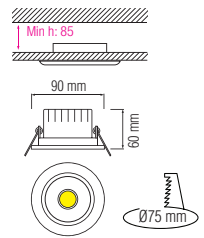

MAT CHROME

WHITE