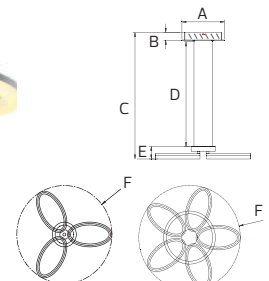

ELEGANCE

- 220-240V / 50-60Hz
- Average Life: 50.000 Hrs
- 4000K

WHITE

BLACK

ELEGANCE-24	ELEGANCE-40
019-006-0024	019-006-0040

Power	:	24 W	40 W
Luminous Flux	:	1680 lm	2800 lm
Sizes (mm)	:	A: 230 B: 42 C:1319 D: 1200 E:66,6 F: 515	A: 230 B: 42 C:1319 D: 1200 E: 66,6 F: 550