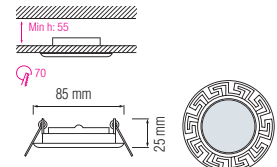

CHROME **ANTIQUE RED COPPER**
MAT CHROME **TITANIUM BLACK/GOLDEN**
GOLDEN **PEARL SILVER/GOLDEN**
ANTIQUE GREEN

■ 220-240V / 50-60Hz
■ Max. 50W