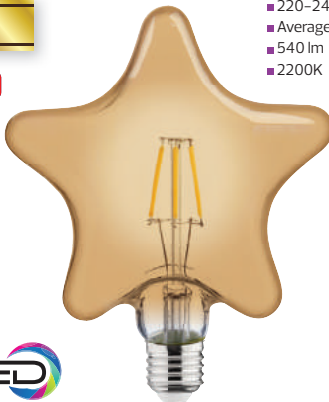

RUSTIC GLOBE

- 220-240V / 50-60Hz
- Average Life: 20.000 Hrs
- 2200K

RUSTIC GLOBE - 4	RUSTIC GLOBE - 6
001-030-0004	001-030-0006

Power	:	4 W	6 W
Luminous Flux	:	360 lm	540 lm
Sizes (mm)	:	A: 95 B: 128	A: 125 B: 172

RUSTIC TUBE

- 220-240V / 50-60Hz
- Average Life: 20.000 Hrs
- 2200K

RUSTIC TUBE - 6	RUSTIC TUBE - 8
001-033-0006	001-033-0008

Power	:	6 W	8 W
Luminous Flux	:	540 lm	720 lm
Sizes /mm)	:	A: 30 B: 185	A: 30 B: 235

RUSTIC STAR - 6

- 220-240V / 50-60Hz
- Average Life: 20.000 Hrs
- 540 lm
- 2200K

001 031 0006

RUSTIC HEART - 6

- 220-240V / 50-60Hz
- Average Life: 20.000 Hrs
- 540 lm
- 2200K

001 032 0006

RUSTIC DIAMOND

- 220-240V / 50-60Hz
- Average Life: 20.000 Hrs
- 2200K

RUSTIC DIAMOND - 4	RUSTIC DIAMOND - 6
001-034-0004	001-034-0006

Power	: 4 W	6 W
Luminous Flux	: 360 lm	540 lm
Sizes (mm)	: A: 95 B: 128	A: 120 B: 155

RUSTIC CRYSTAL

- 220-240V / 50-60Hz
- Average Life: 20.000 Hrs
- 2200K