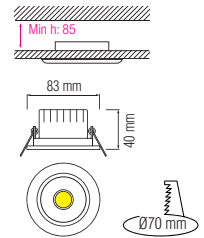

Power	: 3 W	5 W
Luminous Flux	: 222 lm	335 lm

MAT CHROME

WHITE

VALERIA

- 85-265V / 50-60Hz
- Average Life: 30.000 Hrs
- 4200K

VALERIA-5	VALERIA-7	VALERIA-9
016-040-0005	016-040-0007	016-040-0009

Power	: 5 W	7 W	9 W
Luminous Flux	: 400 lm	560 lm	720 lm
Cutting Diameter (mm)	: Ø50	Ø70	Ø95
Sizes (mm)	: A: 20 B: 62 C: 55	A: 20 B: 82 C: 55	A: 20 B: 102 C: 55