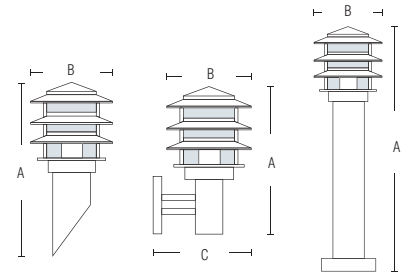

Sizes (mm)	:	A: 335 B: 120	A: 350 B: 120 C: 165	A: 500 B: 120	A: 800 B: 120
------------	---	---------------	----------------------	---------------	---------------

KAYIN

- 220-240V / 50-60Hz
- Stainless Steel and Galvanized Steel Body
- Diffuser: PC
- Max. 60W