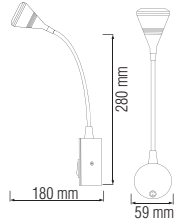

KUĞU

040 006 0003