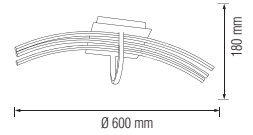

CHROME

- 110-240V / 50-60Hz
- Average Life: 30.000 Hrs
- 2059lm
- 4000K