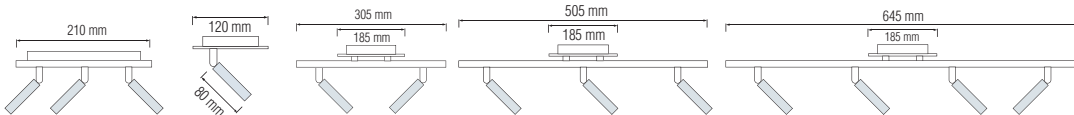

LARA

CHROME

■ 220-240V / 50-60Hz
■ 4000K

	LARA-1	LARA-2	LARA-3	LARA-4	LARA-5
	036-002-0001	036-002-0002	036-002-0003	036-002-0004	036-002-0005
Power	: 3x4W	: 4W	: 2x4W	: 3x4W	: 4x4W
Luminous Flux	: 3x260 lm	: 260 lm	: 2x260 lm	: 3x260 lm	: 4x260 lm

LED CEILING LAMP / CEILING LAMP

SIDE

CHROME

■ 220-240V / 50-60Hz
■ 4000K

	SIDE-1	SIDE-2	SIDE-3	SIDE-4	SIDE-5
	036-003-0001	036-003-0002	036-003-0003	036-003-0004	036-003-0005
Power	: 3x5W	: 5W	: 2x5W	: 3x5W	: 4x5W
Luminous Flux	: 3x325 lm	: 325 lm	: 2x325 lm	: 3x325 lm	: 4x325 lm