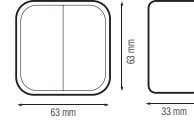

112 001 0003 ■ 2-GANG ONE WAY SWITCH (10A)