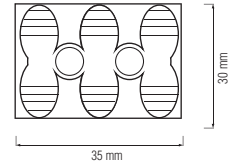

WIRE SPRING

	WIRE SPRING-2/15 106-002-0015	WIRE SPRING-2/25 106-002-0025	WIRE SPRING-2/6 106-002-0060	WIRE SPRING-3/15 106-003-0015	WIRE SPRING-3/25 106-003-0025	WIRE SPRING-3/6 106-003-0060
Pole	2 Pole	2 Pole	2 Pole	3 Pole	3 Pole	3 Pole
Cable Diameter	0,2-1,5 mm²	0,5-2,5 mm²	1,5-6,0 mm²	0,2-1,5 mm²	0,5-2,5 mm²	1,5-6,0 mm²
Current / Voltage	5A/380V	10A/380V	25A/380V	5A/380V	10A/380V	25A/380V

WIRE SPRING CONNECTOR / TERMINAL BLOCK / COMPACT CONNECTOR