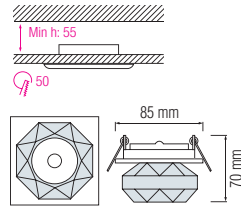

- CLEAR
- BROWN
- BLUE
- YELLOW
- PURPLE

■ 220-240V / 50-60Hz
■ Max. 20W