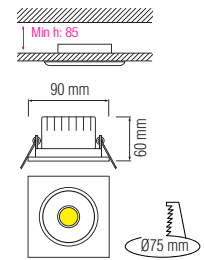

MAT CHROME

WHITE