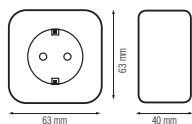

112 004 0001 ■ GROUNDED SOCKET (16A)