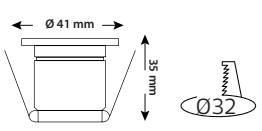

LED DOWNLIGHT