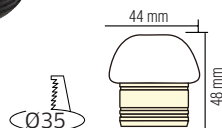

LISA

016 031 0003