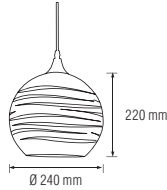

LASER

021 004 0001

021 004 0002

CHROME

- 250V~/4A
- Max. 60W
- Glass

SPECTRUM

021 005 0001

021 005 0002

CHROME

- 250V~/4A
- Max. 60W
- Glass

RADIAN

021 007 0001

021 007 0002

CHROME

- 250V~/4A
- Max. 60W
- Glass

QUANTUM

021 006 0001

021 006 0002

COPPER

CHROME

- 250V~/4A
- Max. 60W
- Glass