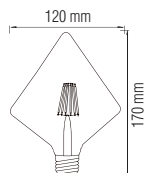

RUSTIC PYRAMID - 6

- 220-240V / 50-60Hz
- Average Life: 20.000 Hrs
- 540 lm
- 2200K

001 035 0006