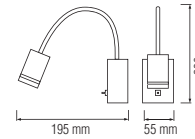

MARTI

040 005 0003