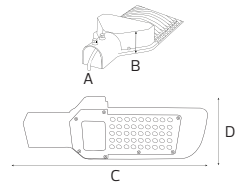

HOROZ ELECTRIC

LED Street Light

ORLANDO

- 85-265V / 50-60Hz
- Average Life: 30.000 Hrs
- 6400K

BLACK

	ORLANDO-20	ORLANDO-30	ORLANDO-50	ORLANDO-100	ORLANDO-150	ORLANDO-200
	074-005-0020	074-005-0030	074-005-0050	074-005-0100	074-005-0150	074-005-0200
Power	: 20 W	: 30 W	: 50 W	: 100 W	: 150 W	: 200 W
Luminous Flux	: 1726 lm	: 2829 lm	: 4953 lm	: 8923 lm	: 15061 lm	: 17594 lm
Sizes (mm)	: A: 40 B: 55 C: 315 D: 105	: A: 40 B: 55 C: 355 D: 125	: A: 40 B: 55 C: 405 D: 165	: A: 60 B: 75 C: 620 D: 220	: A: 60 B: 75 C: 690 D: 250	: A: 60 B: 85 C: 740 D: 275