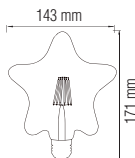

RUSTIC VINTAGE

- 220-240V / 50-60Hz
- Average Life: 20.000 Hrs
- 2200K

RUSTIC VINTAGE - 4	RUSTIC VINTAGE - 6
001-029-0004	001-029-0006

Power	:	4 W	6 W
Luminous Flux	:	360 lm	540 lm

RUSTIC GLOBE

- 220-240V / 50-60Hz
- Average Life: 20.000 Hrs
- 2200K

RUSTIC GLOBE - 4	RUSTIC GLOBE - 6
001-030-0004	001-030-0006

Power	:	4 W	6 W
Luminous Flux	:	360 lm	540 lm
Sizes (mm)	:	A: 95 B: 128	A: 125 B: 172

RUSTIC TUBE

- 220-240V / 50-60Hz
- Average Life: 20.000 Hrs
- 2200K

RUSTIC TUBE - 6	RUSTIC TUBE - 8
001-033-0006	001-033-0008

Power	:	6 W	8 W
Luminous Flux	:	540 lm	720 lm
Sizes /mm)	:	A: 30 B: 185	A: 30 B: 235

RUSTIC STAR - 6

- 220-240V / 50-60Hz
- Average Life: 20.000 Hrs
- 540 lm
- 2200K

001 031 0006

RUSTIC HEART - 6

- 220-240V / 50-60Hz
- Average Life: 20.000 Hrs
- 540 lm
- 2200K

001 032 0006