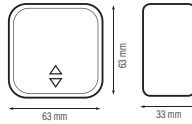

112 001 0002 ■ TWO WAY SWITCH (10A)