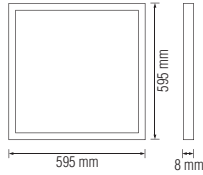

GALAKSI-45

056 002 0045

WHITE

- 220-240V / 50-60Hz
- 45W, 3150 lm
- 4200K / 6400K
- Average Life: 25.000 Hrs