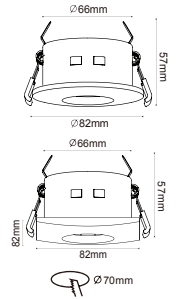

SARDUNYA-R
015-017-0050

SARDUNYA-S
015-018-0050

NEW PRODUCT

WHITE