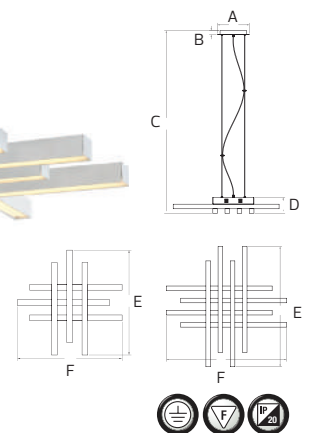

LED SUSPENSION LIGHT

ASFOR

- 220-240V / 50-60Hz
- Average Life: 50.000 Hrs
- 4000K

BLACK

WHITE

ASFOR-50	ASFOR-85
019-011-0050	019-011-0085

Power	: 50 W	85 W
Luminous Flux	: 800 lm	1400 lm
Sizes (mm)	: A: 160 B: 26 C: 1200 D: 95 E: 550 F: 550	A: 210 B: 26 C: 1200 D: 105 E: 790 F: 790