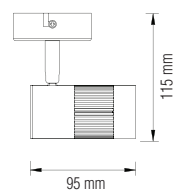

TOKYO

017 002 0008

- WHITE
- BLACK

- 100-240V / 50-60Hz
- Average Life: 40.000 Hrs
- 500 lm
- 4200K
- Beam Angle: 53°