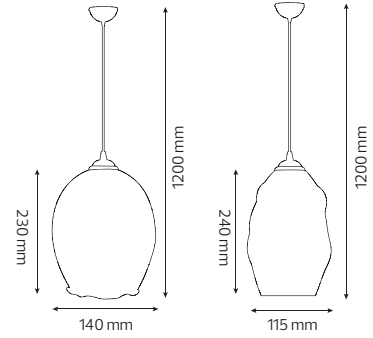

Pendant Lamp / String Light

METEOR

021 014 0001 021 014 0002

COPPER

CHROME

- 240V ~ / 4A
- Max. 60W
- Glass

PENDANT LAMP

STRING LIGHT