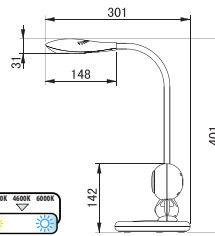

EBRU

049 010 0010

BLACK

WHITE

SILVER

- 100-240V / 50-60Hz
- 600 lm
- 3000K - 4500K - 6000K
- Average Life: 30.000 Hrs

TOUCH

DIMMABLE

With Clips

MERVE

049 009 0005

BLUE

YELLOW

PINK

- 100-240V / 50-60Hz
- 300 lm
- 4600K
- Average Life: 30.000 Hrs

TOUCH

DIMMABLE

İREM

049 011 0005

RED

WHITE

BLACK

- 100-240V / 50-60Hz
- 300 lm
- 4600K
- Average Life: 30.000 Hrs

TOUCH

DIMMABLE

DİLARA

049 004 0003

RED

WHITE

BLACK

- 220-240V / 50-60Hz
- 130 lm
- 3000K
- Average Life: 30.000 Hrs

ON-OFF

BUKET

049 005 0003

RED

WHITE

BLACK

- 220-240V / 50-60Hz
- 130 lm
- 3000K
- Average Life: 30.000 Hrs

ON-OFF

LED DESK LAMP / DESK LAMP