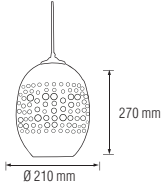

LASER

021 004 0001

021 004 0002

CHROME

- 250V~/4A
- Max. 60W
- Glass

SPECTRUM

021 005 0001

021 005 0002

CHROME

- 250V~/4A
- Max. 60W
- Glass

RADIAN

021 007 0001

021 007 0002

CHROME

- 250V~/4A
- Max. 60W
- Glass

QUANTUM

021 006 0001

021 006 0002

COPPER

CHROME

- 250V~/4A
- Max. 60W
- Glass