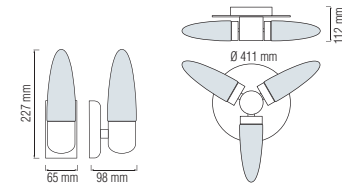

CHROME

■ 220-240V / 50-60Hz

E14

	VODA-1	VODA-3
	037-002-0001	037-002-0003
Power :	Max.40W	Max.3x40W