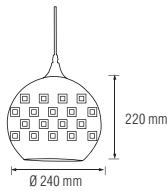

LASER

021 004 0001

021 004 0002

CHROME

- 250V~/4A
- Max. 60W
- Glass

SPECTRUM

021 005 0001

021 005 0002

CHROME

- 250V~/4A
- Max. 60W
- Glass

RADIAN

021 007 0001

021 007 0002

CHROME

- 250V~/4A
- Max. 60W
- Glass

QUANTUM

021 006 0001

021 006 0002

COPPER

CHROME

- 250V~/4A
- Max. 60W
- Glass