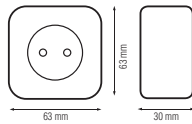

■ 250V~

112 001 0001 ■ ONE WAY SWITCH (10A)

112 001 0003 ■ 2-GANG ONE WAY SWITCH (10A)

112 001 0002 ■ TWO WAY SWITCH (10A)

112 001 0004 ■ PUSH BUTTON (10A)

112 002 0001 ■ ILLUMINATED ONE WAY SWITCH (10A)

112 002 0002 ■ 2-GANG ILLUMINATED ONE WAY SWITCH (10A)