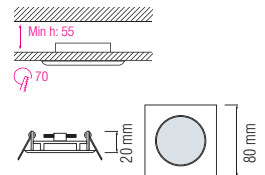

CHROME **GOLDEN**
MAT CHROME

■ 220-240V / 50-60Hz
■ Max. 50W