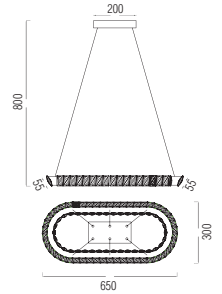

POLARIS

019 024 0046

CHROME

- 180-260V / 50-60Hz
- Average Life: 30.000 Hrs
- 1380 lm
- 4000K