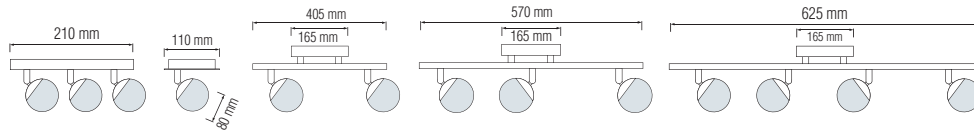

EFES

CHROME

■ 220-240V / 50-60Hz