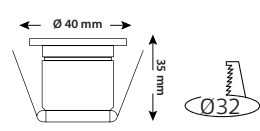

LED DOWNLIGHT