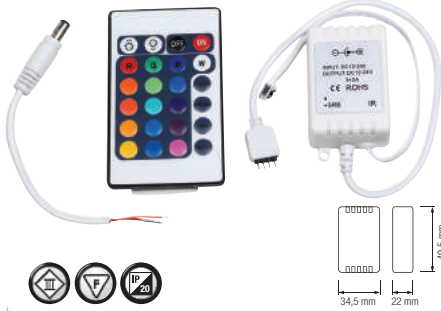

100 001 0072

RGB Controller 2A