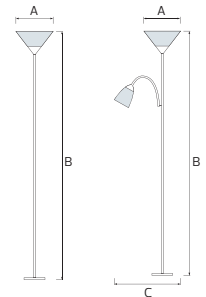

045-001-0003

Power	: Max. 100 W	Max. 100 W (Mother) Max. 40 W (Baby)	Max. 100 W (Mother) Max. 40 W (Baby)
Lamp Holder	: E27	E27 (Mother)& E14 (Baby)	E27 (Mother)& E14 (Baby)
Color	: Blue / White / Green Orange	White	White
Sizes (mm)	: A: 250 B: 1800	A: 250 B: 1800 C: 500	A: 285 B: 1800 C: 500