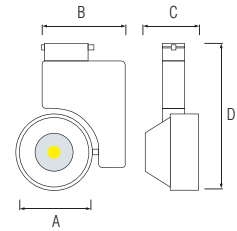

- **WHITE**
- **BLACK**
- **SILVER**

	ZURIH-23	ZURIH-40
	018-001-0023	018-001-0040

Power	:	23 W	40 W
Luminous Flux	:	1511lm	2643lm
Sizes (mm)	:	A: 110 B: 120 C: 65 D: 210	A: 120 B: 156 C: 68 D: 223