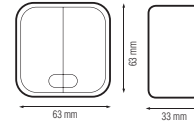

■ 250V~

112 001 0001 ■ ONE WAY SWITCH (10A)

112 001 0003 ■ 2-GANG ONE WAY SWITCH (10A)

112 001 0002 ■ TWO WAY SWITCH (10A)

112 001 0004 ■ PUSH BUTTON (10A)

112 002 0001 ■ ILLUMINATED ONE WAY SWITCH (10A)

112 002 0002 ■ 2-GANG ILLUMINATED ONE WAY SWITCH (10A)