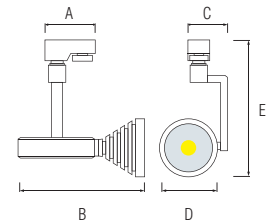

- **WHITE**
- **BLACK**
- **SILVER**