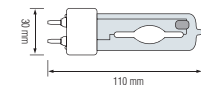

HOROZ ELECTRIC

Mercury Lamp / Metal Halide Lamp

PLANET

- 220-240V / 50-60Hz
- Average Life: 6.000 Hrs
- 4400K

Use Without Ballast

	PLANET-125 008-002-0125	PLANET-160 008-002-0160	PLANET-250 008-002-0250
Power	125 W	160 W	250 W
Luminous Flux	2560 lm	2560 lm	4900 lm
Lamp Holder	E27	E27	E40
Sizes (mm)	A: 70 B: 150	A: 70 B: 155	A: 90 B: 230

KRIPTON

- 220-240V / 50-60Hz
- Average Life: 6.000 Hrs
- 5500K

Use With Ballast

	KRIPTON-125 008-001-0125	KRIPTON-250 008-001-0250	KRIPTON-400 008-001-0400
Power	125 W	250 W	400 W
Luminous Flux	4990 lm	11025 lm	21000 lm
Lamp Holder	E27	E40	E40
Sizes (mm)	A: 70 B: 150	A: 90 B: 230	A: 110 B: 260

HOROZ ELECTRIC

Mercury Lamp Metal Halide Lamp

NEXUS

- 220-240V / 50-60Hz
- Average Life: 6.000 Hrs

Use With Ballast

	NEXUS-150 009-002-0150	NEXUS-250 009-002-0250	NEXUS-400 009-002-0400
Power	150 W	250 W	400 W
Luminous Flux	16000 lm (WHITE)	21000 lm (WHITE)	35.000-38.000 lm (WHITE) 8.000-10.000 lm (BLUE) 28.000-31.000 lm (GREEN) 20.000-23.000 lm (RED)
Lamp Holder	E27	E40	E40
Sizes (mm)	A: 35 B: 158	A: 43 B: 255	A: 43 B: 285

MERKÜR

009 001 0150

- 220-240V / 50-60Hz
- Average Life: 6.000 Hrs
- 11000 lm
- 4000K

Use With Ballast

URANUS-150

009 003 0150

- 220-240V / 50-60Hz
- Average Life: 6.000 Hrs
- 17000 lm
- 4000K

Use With Ballast