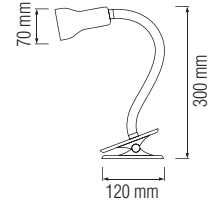

■ 220-240V / 50-60Hz
■ Max. 60W

DENİZ

048 011 0040

BLACK

WHITE

RED

■ 220-240V / 50-60Hz
■ Max. 40W

BİHTER