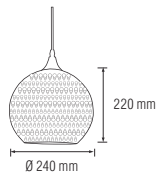

LASER

021 004 0001

021 004 0002

CHROME

- 250V~/4A
- Max. 60W
- Glass

SPECTRUM

021 005 0001

021 005 0002

CHROME

- 250V~/4A
- Max. 60W
- Glass

RADIAN

021 007 0001

021 007 0002

CHROME

- 250V~/4A
- Max. 60W
- Glass

QUANTUM

021 006 0001

021 006 0002

COPPER

CHROME

- 250V~/4A
- Max. 60W
- Glass