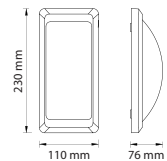

- 100-240V / 50-60Hz
- 12W
- 4200K
- 480 lm
- Average Life: 30.000 Hrs