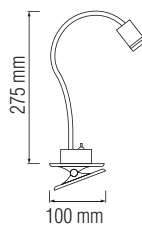

DİLARA

049 004 0003

RED

WHITE

BLACK

- 220-240V / 50-60Hz
- 130 lm
- 3000K
- Average Life: 30.000 Hrs

ON-OFF