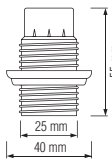

094 001 0002