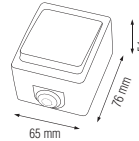

112 100 0007

■ TWO WAY SWITCH (10A)