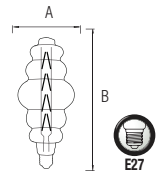

ORIGAMI-XL

	ORIGAMI 001-053-0008	ORIGAMI-XL 001-053-0008
Power	: 8 W	: 8 W
Luminous Flux	: 620 lm (Amber) / 250 lm (Titanium)	: 620 lm (Amber) / 250 lm (Titanium)
Color Temperature	: 2200K (Amber) / 2400K (Titanium)	: 2200K (Amber) / 2400K (Titanium)
Sizes (mm)	: A: 120 B: 270	: A: 180 B: 400

ELLIPTIC

- 220-240V / 50-60Hz
- Average Life: 20.000 Hrs