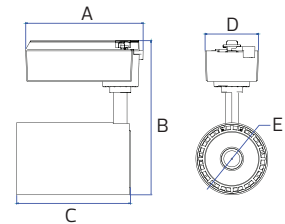

Power	: 10 W	18 W	24 W
Luminous Flux	: 650 lm	1170 lm	1560 lm
Sizes (mm)	: A: 81 B: 140 C: 102 D: 37 E: 68	A: 170 B: 162 C: 110 D: 61 E: 84	A: 200 B: 190 C: 140 D: 66 E: 89

BERN

018 017 0030

- WHITE
- BLACK