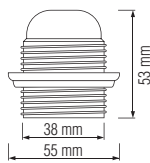

094 001 0004