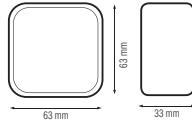

EVA

■ 250V~

112 001 0001 ■ ONE WAY SWITCH (10A)