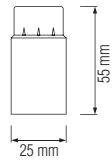

Lamp Holder

094 004 0001

10 cm.

20 cm.

094 004 0002

15 cm.

094 001 0001

BAKELITE