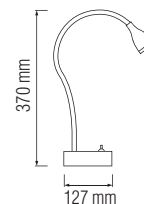

ECE

049 001 0003

RED

WHITE

BLACK

- 220-240V / 50-60Hz
- 130 lm
- 3000K
- Average Life: 30.000 Hrs