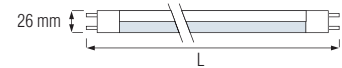

HOROZ ELECTRIC