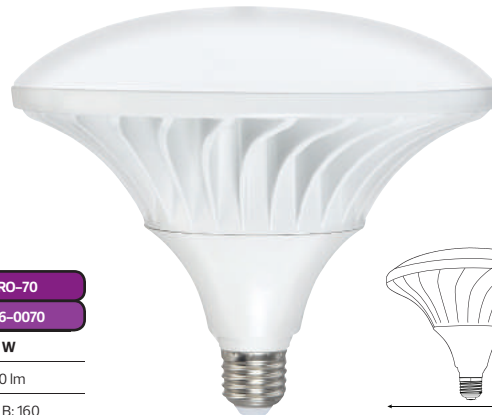

UFO PRO

- 175-250V / 50-60Hz
- Average Life: 25.000 Hrs
- 6400K

	UFO PRO-30	UFO PRO-50	UFO PRO-70
	001-056-0030	001-056-0050	001-056-0070
Power	30 W	50 W	70 W
Luminous Flux	3000 lm	5000 lm	7000 lm
Sizes (mm)	A: 135 B: 115	A: 170 B: 140	A: 195 B: 160