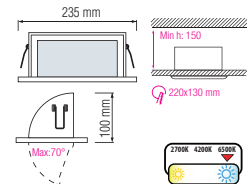

LILY

016 018 0030

WHITE

- 220-240V / 50-60Hz
- Average Life: 40.000 Hrs
- 1447 lm
- 6500K