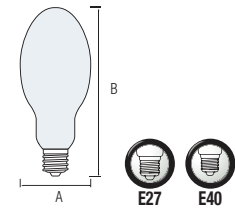

KRIPTON

- 220-240V / 50-60Hz
- Average Life: 6.000 Hrs
- 5500K

Use With Ballast

	KRIPTON-125 008-001-0125	KRIPTON-250 008-001-0250	KRIPTON-400 008-001-0400
Power	125 W	250 W	400 W
Luminous Flux	4990 lm	11025 lm	21000 lm
Lamp Holder	E27	E40	E40
Sizes (mm)	A: 70 B: 150	A: 90 B: 230	A: 110 B: 260