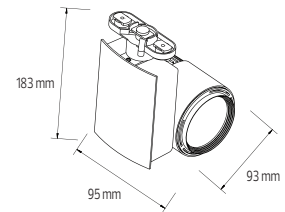

- WHITE
- BLACK
- SILVER

MADRID-23	MADRID-40
018-005-0023	018-005-0040

Power	:	23 W	40 W
Luminous Flux	:	1779 lm	2988 lm