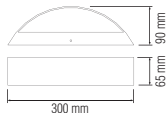

MEŞE

076 004 0006

BLACK

- Aluminium Body
- 220-240V / 50-60Hz
- 4100K
- 420 lm
- Average Life: 30.000 Hrs