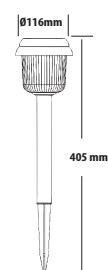

ORBIT

078 010 0001

- Ni-MH AA 200 mAh 1.2V
- 6400K
- 1.5 lm
- Average Life: 100.000 Hrs

LOTUS

078 011 0001

- Ni-MH AA 200 mAh 1.2V
- 6400K
- 1.5 lm
- Average Life: 100.000 Hrs

MARS

078 002 0001