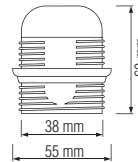

094 002 0001

PLASTIC