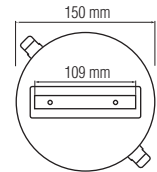

RECESSED MONOPOINT

098 001 0001

WHITE

BLACK

SILVER

- 220-240V / 50-60Hz
- Max. 16A

125