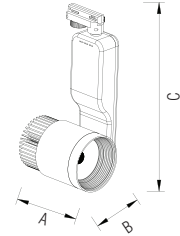

PARIS-23	PARIS-33
	018-007-0023	018-007-0033

Power	:	23 W	33 W
Luminous Flux	:	1550 lm	2256 lm
Sizes (mm)	:	A: 110 B: 110 C: 280	A: 128 B: 124 C: 290