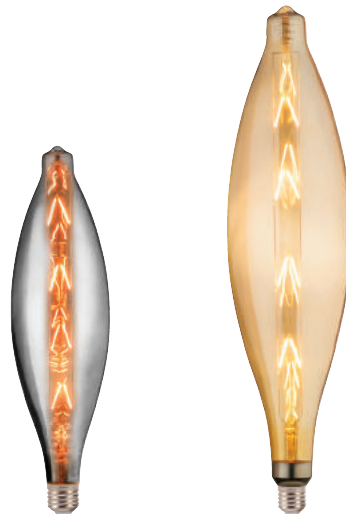

ELLIPTIC-XL

	ELLIPTIC 001-054-0008	ELLIPTIC-XL 001-054-0008
Power	: 8 W	: 8 W
Luminous Flux	: 620 lm (Amber) / 250 lm (Titanium)	: 620 lm (Amber) / 250 lm (Titanium)
Color Temperature	: 2200K (Amber) / 2400K (Titanium)	: 2200K (Amber) / 2400K (Titanium)
Sizes (mm)	: A: 95 B: 340	: A: 115 B: 460

LED LAMP / LED TUBE / LED CAPSULE