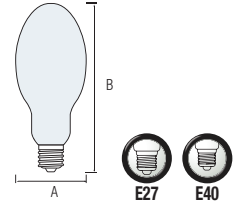

**KRIPTON**

- 220-240V / 50-60Hz
- Average Life: 6.000 Hrs
- 5500K

Use With Ballast

	KRIPTON-125 008-001-0125	KRIPTON-250 008-001-0250	KRIPTON-400 008-001-0400
Power	125 W	250 W	400 W
Luminous Flux	4990 lm	11025 lm	21000 lm
Lamp Holder	E27	E40	E40
Sizes (mm)	A: 70 B: 150	A: 90 B: 230	A: 110 B: 260