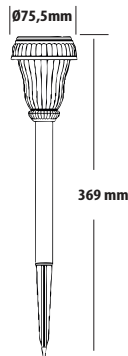

- Ni-MH AA 200 mAh 1.2V
- 6400K
- 1.5 lm
- Average Life: 100.000 Hrs

PLUTON

078 005 0001

- Ni-MH AA 100 mAh 1.2V
- 6400K
- 1.5 lm
- Average Life: 100.000 Hrs

NEPTUN

078 004 0001

- Ni-MH AA 100 mAh 1.2V
- 6400K
- 1.5 lm
- Average Life: 100.000 Hrs