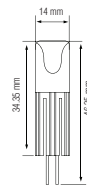

PIKO-2	PIKO-3
	001-007-0002	001-007-0003

Power	: 1.5 W	: 3 W
Luminous Flux	: 105 lm	: 210 lm