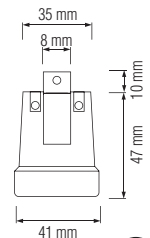

094 003 0001

PORCELAIN

094 003 0002

094 003 0003

094 003 0004

HOROZ ELECTRIC

Starter / Transformer / Adhesive Tape / Nail Cable Clip / Cable Tie / RG6 / UTP Cat5e / UTP Cat6

Starter S10