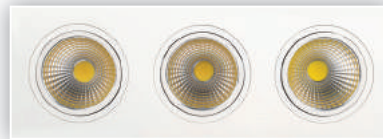

VERONICA

- 220-240V / 50-60Hz
- Average Life: 40.000 Hrs
- 2700K / 6400K

WHITE

	VERONICA-10	VERONICA-20	VERONICA-30
	016-022-0010	016-022-0020	016-022-0030

Power	: 10 W	2x10 W	3x10 W
Luminous Flux	: 539 lm	2x539 lm	3x539 lm
Cutting Size (mm)	: 90x90	100x205	100x315
Sizes (mm)	: A: 120 B: 80 C: 120	A: 230 B: 80 C: 120	A: 340 B: 80 C: 120