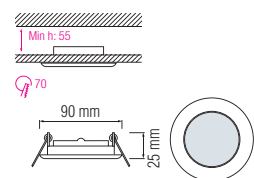

MENEKŞE

015 008 0050

- CHROME
- RED COPPER
- MAT CHROME
- PEARL CHROME
- GOLDEN
- WHITE

- 220-240V / 50-60Hz
- Max. 50W