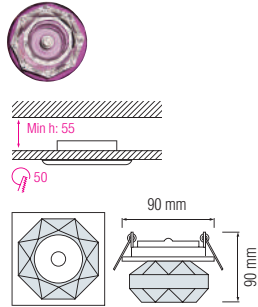

- CLEAR
- BROWN
- BLUE
- YELLOW
- PURPLE

■ 220-240V / 50-60Hz
■ Max. 20W