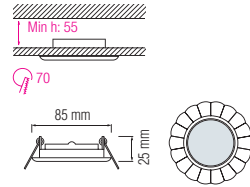

PAPATYA

015 016 0050

- CHROME
- MAT CHROME
- GOLDEN
- ANTIQUE GREEN
- ANTIQUE RED COPPER
- TITANIUM BLACK/GOLDEN
- PEARL SILVER/GOLDEN

■ 220-240V / 50-60Hz
■ Max. 50W

NİLÜFER

015 001 0020

- CLEAR
- BROWN
- BLUE
- YELLOW
- PURPLE

■ 220-240V / 50-60Hz
■ Max. 20W

NERGİS

015 002 0020

- CLEAR
- BROWN
- BLUE
- YELLOW
- PURPLE

■ 220-240V / 50-60Hz
■ Max. 20W

GONCA

015 003 0020

- CLEAR
- BROWN
- BLUE
- YELLOW
- PURPLE

■ 220-240V / 50-60Hz
■ Max. 20W

FULYA

015 004 0020

- CLEAR
- BROWN
- BLUE
- YELLOW
- PURPLE

■ 220-240V / 50-60Hz
■ Max. 20W

YASEMİN

015 005 0020

- CLEAR
- BROWN
- BLUE
- YELLOW
- PURPLE

■ 220-240V / 50-60Hz
■ Max. 20W