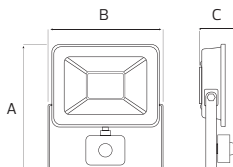

PARS

- 220-240V / 50-60Hz
- Average Life: 30.000 Hrs

BLACK

	PARS-10	PARS-20	PARS-30	PARS-50	PARS-100
	068-008-0010	068-008-0020	068-008-0030	068-008-0050	068-008-0100
Power	10 W	20 W	30 W	50 W	100 W
Luminous Flux	800 lm	1600 lm	2400 lm	4000 lm	8000 lm
Color Temperature	2700K/6400K/GREEN	2700K/6400K/GREEN	2700K/6400K/GREEN	2700K/6400K/GREEN	2700K/6400K
Sizes (mm)	A: 96 B: 112 C: 25	A: 122 B: 140 C: 28	A: 151 B: 170 C: 30	A: 186 B: 208 C: 33	A: 239 B: 274 C: 42

MODULE LED AND APPARATUS / LED PROJECTOR / PROJECTOR STAND

PARS/S

- 220-240V / 50-60Hz
- Average Life: 30.000 Hrs
- 6400K

WITH PIR SENSOR

BLACK

	PARS/S-10	PARS/S-20	PARS/S-30	PARS/S-50	PARS/S-100
	068-009-0010	068-009-0020	068-009-0030	068-009-0050	068-009-0100
Power	10 W	20 W	30 W	50 W	100 W
Luminous Flux	800 lm	1600 lm	2400 lm	4000 lm	8000 lm
Sizes (mm)	A: 157 B: 112 C: 40	A: 174 B: 140 C: 40	A: 196 B: 170 C: 40	A: 213.5 B: 208 C: 40	A: 265 B: 274 C: 44