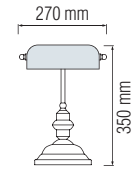

SİMGE

048 014 0060

GREEN

BLUE

■ 220-240V / 50-60Hz
■ Max. 60W