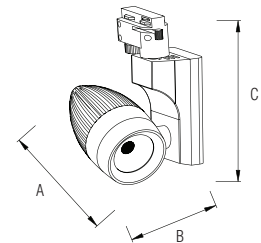

- WHITE
- BLACK
- SILVER