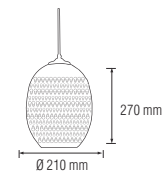

LASER

021 004 0001

021 004 0002

CHROME

- 250V~/4A
- Max. 60W
- Glass

SPECTRUM

021 005 0001

021 005 0002

CHROME

- 250V~/4A
- Max. 60W
- Glass

RADIAN

021 007 0001

021 007 0002

CHROME

- 250V~/4A
- Max. 60W
- Glass

QUANTUM

021 006 0001

021 006 0002

COPPER

CHROME

- 250V~/4A
- Max. 60W
- Glass