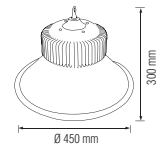

OLIMPOS-100

063 002 0100

- 170-265V / 50-60Hz
- Aluminium Body
- Average Life: 30.000 Hrs
- 4200K
- 100W, 9200 lm