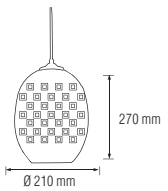

LASER

021 004 0001

021 004 0002

CHROME

- 250V~/4A
- Max. 60W
- Glass

SPECTRUM

021 005 0001

021 005 0002

CHROME

- 250V~/4A
- Max. 60W
- Glass

RADIAN

021 007 0001

021 007 0002

CHROME

- 250V~/4A
- Max. 60W
- Glass

QUANTUM

021 006 0001

021 006 0002

COPPER

CHROME

- 250V~/4A
- Max. 60W
- Glass