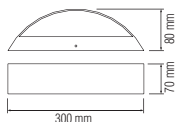

ZAKKUM

076 005 0003

BLACK

- Aluminium Body
- 220-240V / 50-60Hz
- 4100K
- 230 lm
- Average Life: 30.000 Hrs