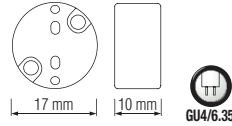

Lamp Holder

094 004 0001

10 cm.

20 cm.

094 004 0002

15 cm.

094 001 0001

BAKELITE