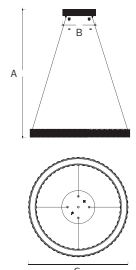

TORNADO-30

019-025-0030

TORNADO-40

019-025-0040

Power	: 30 W	40 W
Luminous Flux	: 900 lm	1200 lm
Sizes (mm)	: A: 800 B: 150 C: 400	A: 800 B: 200 C: 600

ETERNITY

- 180-260V / 50-60Hz
- Average Life: 30.000 Hrs
- 4000K