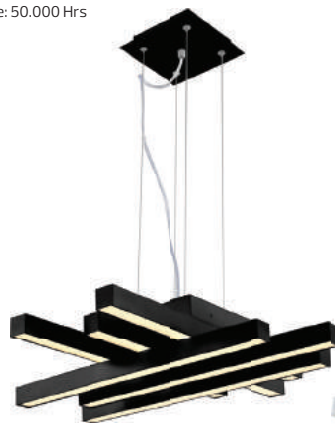

ASFOR

- 220-240V / 50-60Hz
- Average Life: 50.000 Hrs
- 4000K

BLACK

WHITE

ASFOR-50	ASFOR-85
019-011-0050	019-011-0085

Power	: 50 W	85 W
Luminous Flux	: 800 lm	1400 lm
Sizes (mm)	: A: 160 B: 26 C: 1200 D: 95 E: 550 F: 550	A: 210 B: 26 C: 1200 D: 105 E: 790 F: 790