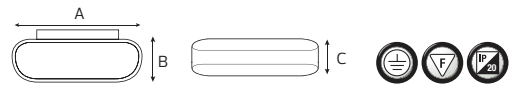

LED WALL LIGHT