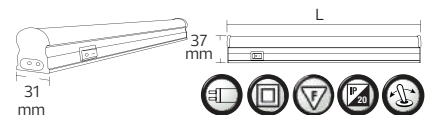

OMEGA-6	OMEGA-9	OMEGA-12	OMEGA-16
052-002-0030	052-002-0060	052-002-0090	052-002-0120

Power	: 6 W	9 W	12 W	16 W
Luminous Flux	: 273 lm	538 lm	898 lm	1136 lm
Length (mm)	: L: 285	L: 535	L: 855	L: 1155