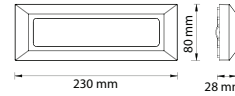

GÜRGEN

076 012 0005