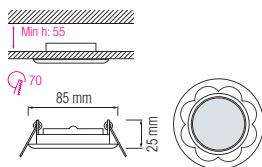

CHROME **ANTIQUE RED COPPER**
MAT CHROME **TITANIUM BLACK/GOLDEN**
GOLDEN **PEARL SILVER/GOLDEN**
ANTIQUE GREEN

■ 220-240V / 50-60Hz
■ Max. 50W