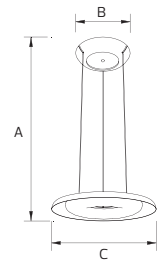

HORUZ ELECTRIC

LED Suspension Light

DELUXE

- 220-240V / 50-60Hz
- Average Life: 50.000 Hrs
- 4000K

BLACK

WHITE

RED

BLUE

DELUXE-35

DELUXE-70

019-012-0035

019-012-0070

Power	: 35 W	70 W
Luminous Flux	: 2000 lm	3900 lm
Sizes (mm)	: A: 1200 B: 250 C: 420	A: 1200 B: 250 C: 580

LED SUSPENSION LIGHT

CONCEPT

- 220-240V / 50-60Hz
- Average Life: 50.000 Hrs

ROSE

CHROME

WHITE

CONCEPT-35

CONCEPT-41

019-010-0035

019-010-0041

Power	: 35 W	41 W
Luminous Flux	: 1000 lm	1500 lm
Sizes (mm)	: A: 200 B: 65 C: 1200 D: 45 E: 461	A: 200 B: 65 C: 1200 D: 45 E: 648