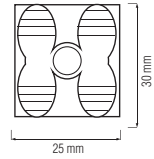

WIRE SPRING

	WIRE SPRING-2/15 106-002-0015	WIRE SPRING-2/25 106-002-0025	WIRE SPRING-2/6 106-002-0060	WIRE SPRING-3/15 106-003-0015	WIRE SPRING-3/25 106-003-0025	WIRE SPRING-3/6 106-003-0060
Pole	2 Pole	2 Pole	2 Pole	3 Pole	3 Pole	3 Pole
Cable Diameter	0,2-1,5 mm²	0,5-2,5 mm²	1,5-6,0 mm²	0,2-1,5 mm²	0,5-2,5 mm²	1,5-6,0 mm²
Current / Voltage	5A/380V	10A/380V	25A/380V	5A/380V	10A/380V	25A/380V

WIRE SPRING CONNECTOR / TERMINAL BLOCK / COMPACT CONNECTOR