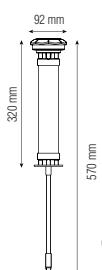

- Ni-MH AA 200 mAh 1.2V
- 6400K
- 1.5 lm
- Average Life: 100.000 Hrs