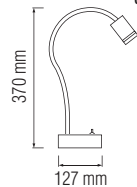

ALEyna

049 003 0003

RED

WHITE

BLACK

- 220-240V / 50-60Hz
- 130 lm
- 3000K
- Average Life: 30.000 Hrs