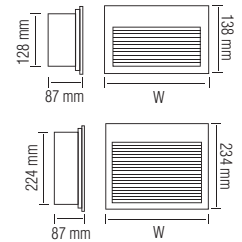

**KUVAR****KALSİT****OPAL****KORNET****GRANİT****PIRLANTA**

- 220-240V / 50-60Hz
- Average Life: 50.000 Hrs

	KUVAR	KALSİT	OPAL	KORNET	GRANİT	PIRLANTA
	079-006-0002	079-007-0002	079-008-0003	079-009-0002	079-010-0002	079-011-0003
Power	: 1.5 W	: 1.8 W	: 2.7 W	: 1.5 W	: 1.8 W	: 2.7 W
Luminous Flux	: 90 lm	: 105 lm	: 160 lm	: 90 lm	: 105 lm	: 160 lm
Width (mm)	: W: 95	W: 140	W: 185	W: 95	W: 140	W: 185