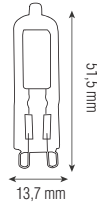

EXA-3

001 047 0003

- 220-240V / 50-60Hz
- Average Life: 25.000 Hrs
- 300 lm
- 2700K / 4200K / 6400K