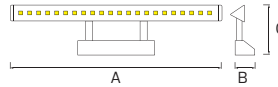

CHROME

ALBATROS

- 100-250V / 50-60Hz
- Average Life: 30.000 Hrs
- 4200 K

ALBATROS-4	ALBATROS-6
040-002-0004	040-002-0006

Power	: 4 W / 21 LED	6 W / 30 LED
Luminous Flux	: 360 lm	500 lm
Sizes (mm)	: A: 407 B: 55 C: 100	A: 555 B: 55 C: 108