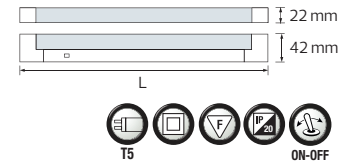

ALFA-6	ALFA-8	ALFA-13	ALFA-28
	053-001-0006	053-001-0008	053-001-0013	053-001-0028
Power	6 W	8 W	13 W	28 W
Length (mm)	L: 267	L: 343	L: 573	L: 1200