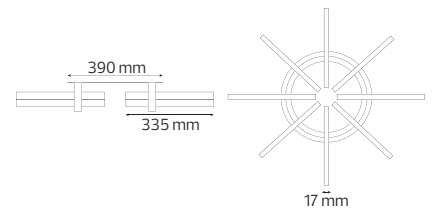

EXCLUSIVE-24	EXCLUSIVE-40
019-004-0024	019-004-0040

Power	: 24 W	40 W
Luminous Flux	: 1680 lm	2800 lm