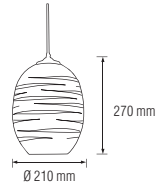

LASER

021 004 0001

021 004 0002

CHROME

- 250V~/4A
- Max. 60W
- Glass

SPECTRUM

021 005 0001

021 005 0002

CHROME

- 250V~/4A
- Max. 60W
- Glass

RADIAN

021 007 0001

021 007 0002

CHROME

- 250V~/4A
- Max. 60W
- Glass

QUANTUM

021 006 0001

021 006 0002

COPPER

CHROME

- 250V~/4A
- Max. 60W
- Glass