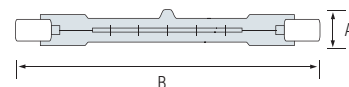

78 mm	118 mm	189 mm	254 mm
	220-240V/50-60 Hz	220-240V/50-60 Hz	220-240V/50-60 Hz	220-240V/50-60 Hz

Power	150 W	300 W / 500 W	1000 W	2000 W
Luminous Flux	1600 lm	4000 lm / 7500 lm	18000 lm	41000 lm
Sizes (mm)	A: 10 B: 78	A: 13 B: 118	A: 13 B: 189	A: 13 B: 254