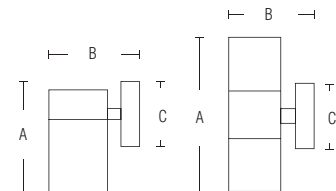

MANGO

- 220-240V / 50-60Hz
- Stainless Steel Body+PC
- Max. 75W

MANGO-1
075-009-0001

MANGO-2
075-009-0002

MANGO-3
075-009-0003

GARDENYA

- 220-240V / 50-60Hz
- Stainless Steel Body+PC

GARDENYA-1	GARDENYA-2	GARDENYA-3	GARDENYA-4
075-010-0001	075-010-0002	075-010-0003	075-010-0004

Power	:	Max.35W	Max.2x35W	Max.35W	Max.2x35W

MANOLYA

- 220-240V / 50-60Hz
- Diffuser: Glass

MANOLYA-1	MANOLYA-2	MANOLYA-3
075-008-0001	075-008-0002	075-008-0003

Power	:	Max.35W	Max.2x35W	Max.2x60W
Lamp Holder	:	GU10	GU10	E27
Body	:	Stainless Steel	Stainless Steel	Aluminium
Sizes (mm)	:	A: 116 B: 93 C: 85	A: 160 B: 93 C: 85	A: 300 B: 173 C: 108