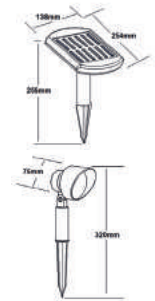

HALLEY

078 006 0001

- Ni-MH AA 100 mAh 1.2V
- 6400K
- 1.5 lm
- Average Life: 100.000 Hrs

MAGIC

078 007 0001

- 3 Ni-MH AA 100 mAh 1.2V
- 6400K
- 9x1.5 lm
- Average Life: 100.000 Hrs

WIZARD

078 008 0001