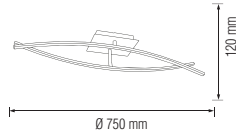

ORIENT

019 016 0016

CHROME

- 110-240V / 50-60Hz
- Average Life: 30.000 Hrs
- 1211lm
- 4000K