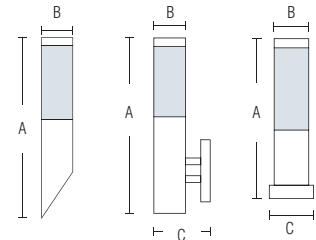

BLACK

	PALMIYE-1	PALMIYE-2	PALMIYE-3	PALMIYE-4
	075-001-0001	075-001-0002	075-001-0003	075-001-0004
Sizes (mm)	A: 350 B: 150	A: 320 B: 150 B: 230	A: 500 B: 150	A: 800 B: 150

DEFNE

- 220-240V / 50-60Hz
- Stainless Steel Body
- Diffuser: PC
- Max. 60W