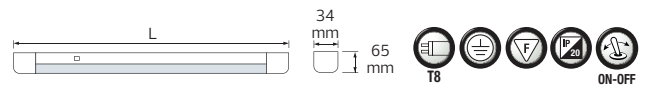

BETA-18	BETA-36
	053-002-0018	052-002-0036
Power	18 W	36 W
Length (mm)	L: 668	L: 1280