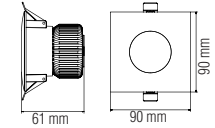

JESSICA

016 030 0006