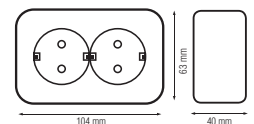

112 004 0002 ■ 2-GANG GROUNDED SOCKET (16A)

DIMMER / SWITCH / SOCKET