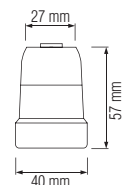

094 003 0001

PORCELAIN

094 003 0002

094 003 0003

094 003 0004

HOROZ ELECTRIC

Starter / Transformer / Adhesive Tape / Nail Cable Clip / Cable Tie / RG6 / UTP Cat5e / UTP Cat6

Starter S10