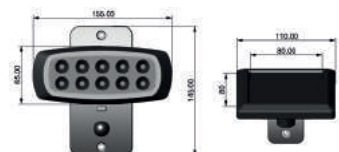

LED SOLAR LAMP